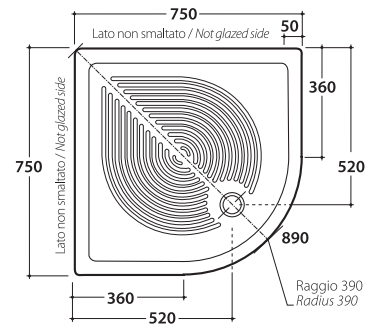

PIATTI DOCCIA PDA75.BI

GLOBO

Cod. **PDA75.BI**

Piatto doccia angolo cm 75 in ceramica. [Installazione da appoggio.](#)

Predisposto per piletta di scarico sifonata e ispezionabile Ø 60. Peso 27 kg

Corner ceramic shower tray 75cm. [Sit-on installation.](#)

Arranged for drain (with siphon) Ø 60.