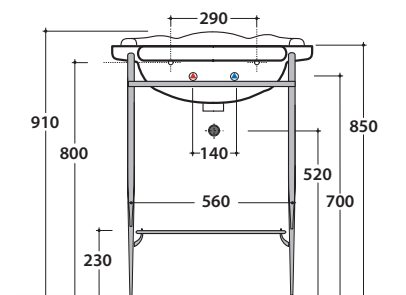

Cod. **PA05BI**

Colonna a terra. Per lavabi PA057 e PA006. Peso 13 Kg

Cod. **FI012BI**

Piletta up and down con tappo in ceramica per lavabi con troppo pieno. Peso 0,5 Kg

Cod. **FI012CR**

Piletta cromata up and down per lavabi con troppopieno. Peso 0,5 Kg

PAESTUM LAVABO PA057BI

CE EN 14688:2015

GLOBO

Cod. **PASC57**

Struttura sospesa 59.52 h48 cm in ottone cromato, per lavabo PA057. Peso 8 Kg

Cod. **PATC57**

Struttura a terra 59.52 h82 cm in ottone cromato, per lavabo PA057. Peso 13 Kg

Cod. **PA128**

Struttura sospesa 61.54 h47 cm in metallo anticato, per lavabo PA057. Peso 6 Kg

PAESTUM LAVABO PA057BI

CE EN 14688:2015

GLOBO

Cod. **PA127**

Struttura a terra 61.54 h81 cm in metallo anticato per lavabo PA057. Peso 7 Kg

PAESTUM STRUTTURA SOSPESA PA128

GLOBO

Cod. **PA128**

Struttura sospesa 61.54 h47 cm in metallo anticato, per lavabo PA057. Peso 6 Kg