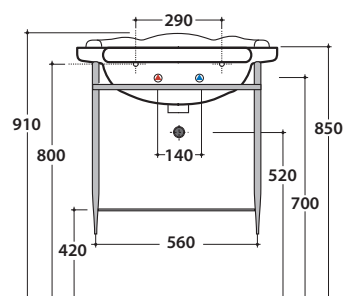

Cod. **PA05BI**

Colonna a terra. Per lavabi PA057 e PA006. Peso 13 Kg

Cod. **FI012BI**

Piletta up and down con tappo in ceramica per lavabi con troppo pieno. Peso 0,5 Kg

Cod. **FI012CR**

Piletta cromata up and down per lavabi con troppopieno. Peso 0,5 Kg

PAESTUM LAVABO PA057BI

CE EN 14688:2015

GLOBO

Cod. **PASC57**

Struttura sospesa 59.52 h48 cm in ottone cromato, per lavabo PA057. Peso 8 Kg

Cod. **PATC57**

Struttura a terra 59.52 h82 cm in ottone cromato, per lavabo PA057. Peso 13 Kg

Cod. **PA128**

Struttura sospesa 61.54 h47 cm in metallo anticato, per lavabo PA057. Peso 6 Kg

PAESTUM LAVABO PA057BI

CE EN 14688:2015

GLOBO

Cod. **PA127**

Struttura a terra 61.54 h81 cm in metallo anticato per lavabo PA057. Peso 7 Kg

PAESTUM STRUTTURA SOSPESA PA128

GLOBO

Cod. **PA128**

Struttura sospesa 61.54 h47 cm in metallo anticato, per lavabo PA057. Peso 6 Kg