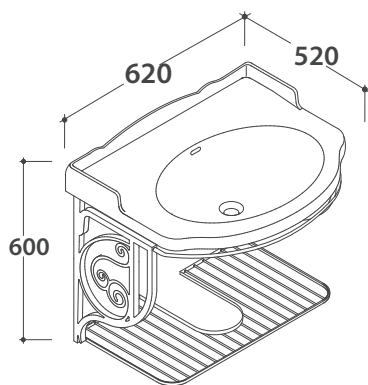

PAESTUM LAVABO PA057BI

CE EN 14688:2015

GLOBO

Effetto antibatterico su ceramica BATAFORM®

Prodotto smaltato con CERASLIDE®

Cod. **PA057BI**

Lavabo 62.54 h22 cm. Installazione sospesa o su colonna a terra. Completo di fissaggi. Peso 19 Kg

PAESTUM LAVABO PA057BI

CE EN 14688:2015

GLOBO

Cod. **PASC57**

Struttura sospesa 59.52 h48 cm in ottone cromato, per lavabo PA057. Peso 8 Kg

Cod. **PATC57**

Struttura a terra 59.52 h82 cm in ottone cromato, per lavabo PA057. Peso 13 Kg

Cod. **PA128**

Struttura sospesa 61.54 h47 cm in metallo anticato, per lavabo PA057. Peso 6 Kg

PAESTUM LAVABO PA057BI

CE EN 14688:2015

GLOBO

Cod. **PA127**

Struttura a terra 61.54 h81 cm in metallo anticato per lavabo PA057. Peso 7 Kg

PAESTUM STRUTTURA SOSPESA PA128

GLOBO

Cod. **PA128**

Struttura sospesa 61.54 h47 cm in metallo anticato, per lavabo PA057. Peso 6 Kg