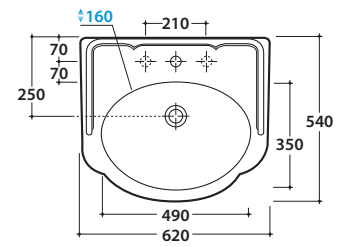

PAESTUM LAVABO PA057BI

CE EN 14688:2015

GLOBO

Effetto antibatterico su ceramica BATAFORM®

Prodotto smaltato con CERASLIDE®

Cod. **PA057BI**

Lavabo 62.54 h22 cm. Installazione sospesa o su colonna a terra. Completo di fissaggi. Peso 19 Kg

Cod. **PA05BI**

Colonna a terra. Per lavabi PA057 e PA006. Peso 13 Kg

Cod. **FI012BI**

Piletta up and down con tappo in ceramica per lavabi con troppo pieno. Peso 0,5 Kg

Cod. **FI012CR**

Piletta cromata up and down per lavabi con troppopieno. Peso 0,5 Kg

PAESTUM LAVABO PA057BI

CE EN 14688:2015

GLOBO

Cod. **PASC57**

Struttura sospesa 59.52 h48 cm in ottone cromato, per lavabo PA057. Peso 8 Kg

Cod. **PATC57**

Struttura a terra 59.52 h82 cm in ottone cromato, per lavabo PA057. Peso 13 Kg

Cod. **PA128**

Struttura sospesa 61.54 h47 cm in metallo anticato, per lavabo PA057. Peso 6 Kg

PAESTUM LAVABO PA057BI

CE EN 14688:2015

GLOBO

Cod. **PA127**

Struttura a terra 61.54 h81 cm in metallo anticato per lavabo PA057. Peso 7 Kg