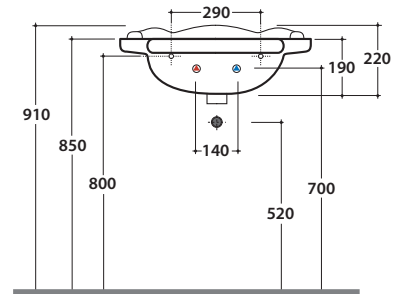

PAESTUM LAVABO PA057BI

CE EN 14688:2015

GLOBO

Effetto antibatterico su ceramica BATAFORM®

Prodotto smaltato con CERASLIDE®

Cod. **PA057BI**

Lavabo 62.54 h22 cm. Installazione sospesa o su colonna a terra. Completo di fissaggi. Peso 19 Kg

Cod. **PA05BI**

Colonna a terra. Per lavabi PA057 e PA006. Peso 13 Kg

Cod. **FI012BI**

Piletta up and down con tappo in ceramica per lavabi con troppo pieno. Peso 0,5 Kg

Cod. **FI012CR**

Piletta cromata up and down per lavabi con troppopieno. Peso 0,5 Kg

PAESTUM LAVABO PA057BI

CE EN 14688:2015

GLOBO

Cod. **PASC57**

Struttura sospesa 59.52 h48 cm in ottone cromato, per lavabo PA057. Peso 8 Kg

Cod. **PATC57**

Struttura a terra 59.52 h82 cm in ottone cromato, per lavabo PA057. Peso 13 Kg

Cod. **PA128**

Struttura sospesa 61.54 h47 cm in metallo anticato, per lavabo PA057. Peso 6 Kg

PAESTUM LAVABO PA057BI

CE EN 14688:2015

GLOBO

Cod. **PA127**

Struttura a terra 61.54 h81 cm in metallo anticato per lavabo PA057. Peso 7 Kg