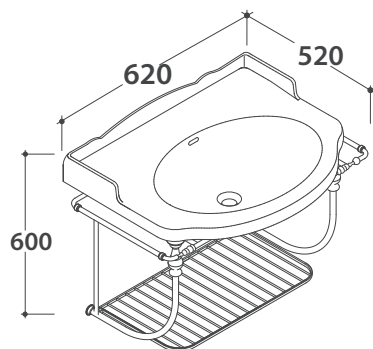

PAESTUM LAVABO PA057BI

CE EN 14688:2015

GLOBO

Effetto antibatterico su ceramica BATAFORM®

Prodotto smaltato con CERASLIDE®

Cod. **PA057BI**

Lavabo 62.54 h22 cm. Installazione sospesa o su colonna a terra. Completo di fissaggi. Peso 19 Kg

Cod. **PA05BI**

Colonna a terra. Per lavabi PA057 e PA006. Peso 13 Kg

Cod. **FI012BI**

Piletta up and down con tappo in ceramica per lavabi con troppo pieno. Peso 0,5 Kg

Cod. **FI012CR**

Piletta cromata up and down per lavabi con troppopieno. Peso 0,5 Kg

PAESTUM LAVABO PA057BI

CE EN 14688:2015

GLOBO

Cod. **PASC57**

Struttura sospesa 59.52 h48 cm in ottone cromato, per lavabo PA057. Peso 8 Kg

Cod. **PATC57**

Struttura a terra 59.52 h82 cm in ottone cromato, per lavabo PA057. Peso 13 Kg

Cod. **PA128**

Struttura sospesa 61.54 h47 cm in metallo anticato, per lavabo PA057. Peso 6 Kg

PAESTUM LAVABO PA057BI

CE EN 14688:2015

GLOBO

Cod. **PA127**

Struttura a terra 61.54 h81 cm in metallo anticato per lavabo PA057. Peso 7 Kg