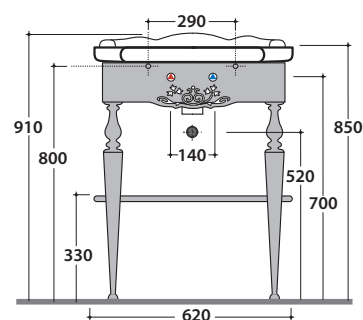

PAESTUM LAVABO PA057BI

CE EN 14688:2015

GLOBO

Cod. **PASC57**

Struttura sospesa 59.52 h48 cm in ottone cromato, per lavabo PA057. Peso 8 Kg

Cod. **PATC57**

Struttura a terra 59.52 h82 cm in ottone cromato, per lavabo PA057. Peso 13 Kg

Cod. **PA128**

Struttura sospesa 61.54 h47 cm in metallo anticato, per lavabo PA057. Peso 6 Kg

PAESTUM LAVABO PA057BI

CE EN 14688:2015

GLOBO

Cod. **PA127**

Struttura a terra 61.54 h81 cm in metallo anticato per lavabo PA057. Peso 7 Kg

PAESTUM STRUTTURA SOSPESA PA128

GLOBO

Cod. **PA128**

Struttura sospesa 61.54 h47 cm in metallo anticato, per lavabo PA057. Peso 6 Kg