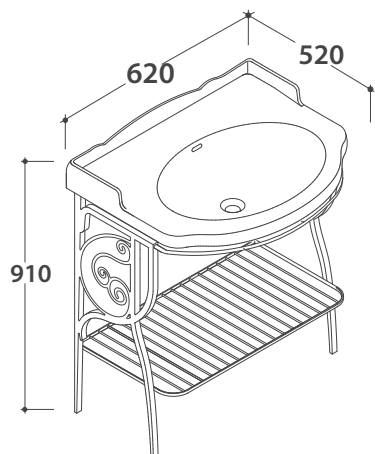

PAESTUM LAVABO PA057BI

CE EN 14688:2015

GLOBO

Effetto antibatterico su ceramica BATAFORM®

Prodotto smaltato con CERASLIDE®

Cod. **PA057BI**

Lavabo 62.54 h22 cm. Installazione sospesa o su colonna a terra. Completo di fissaggi. Peso 19 Kg

PAESTUM LAVABO PA057BI

CE EN 14688:2015

GLOBO

Cod. **PASC57**

Struttura sospesa 59.52 h48 cm in ottone cromato, per lavabo PA057. Peso 8 Kg

Cod. **PATC57**

Struttura a terra 59.52 h82 cm in ottone cromato, per lavabo PA057. Peso 13 Kg

Cod. **PA128**

Struttura sospesa 61.54 h47 cm in metallo anticato, per lavabo PA057. Peso 6 Kg

PAESTUM LAVABO PA057BI

CE EN 14688:2015

GLOBO

Cod. **PA127**

Struttura a terra 61.54 h81 cm in metallo anticato per lavabo PA057. Peso 7 Kg

PAESTUM STRUTTURA SOSPESA PA128

GLOBO

Cod. **PA128**

Struttura sospesa 61.54 h47 cm in metallo anticato, per lavabo PA057. Peso 6 Kg