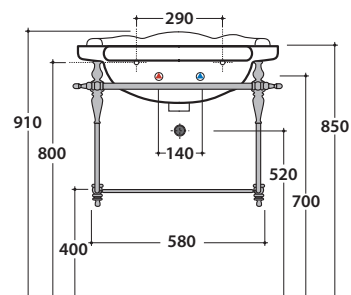

PAESTUM LAVABO PA057BI

CE EN 14688:2015

GLOBO

Effetto antibatterico su ceramica BATAFORM®

Prodotto smaltato con CERASLIDE®

Cod. **PA057BI**

Lavabo 62.54 h22 cm. Installazione sospesa o su colonna a terra. Completo di fissaggi. Peso 19 Kg

Cod. **PA05BI**

Colonna a terra. Per lavabi PA057 e PA006. Peso 13 Kg

Cod. **FI012BI**

Piletta up and down con tappo in ceramica per lavabi con troppo pieno. Peso 0,5 Kg

Cod. **FI012CR**

Piletta cromata up and down per lavabi con troppopieno. Peso 0,5 Kg

PAESTUM LAVABO PA057BI

CE EN 14688:2015

GLOBO

Cod. **PASC57**

Struttura sospesa 59.52 h48 cm in ottone cromato, per lavabo PA057. Peso 8 Kg

Cod. **PATC57**

Struttura a terra 59.52 h82 cm in ottone cromato, per lavabo PA057. Peso 13 Kg

Cod. **PA128**

Struttura sospesa 61.54 h47 cm in metallo anticato, per lavabo PA057. Peso 6 Kg

PAESTUM LAVABO PA057BI

CE EN 14688:2015

GLOBO

Cod. **PA127**

Struttura a terra 61.54 h81 cm in metallo anticato per lavabo PA057. Peso 7 Kg