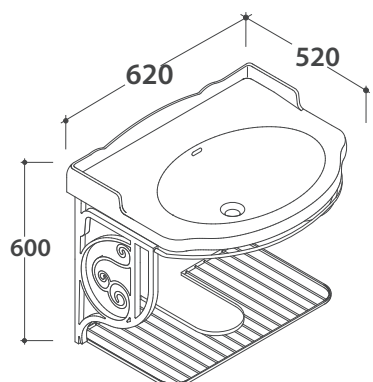

PAESTUM LAVABO PA057BI

CE EN 14688:2015

GLOBO

Effetto antibatterico su ceramica BATAFORM®

Prodotto smaltato con CERASLIDE®

Cod. **PA057BI**

Lavabo 62.54 h22 cm. Installazione sospesa o su colonna a terra. Completo di fissaggi. Peso 19 Kg

PAESTUM LAVABO PA057BI

CE EN 14688:2015

GLOBO

Cod. **PASC57**

Struttura sospesa 59.52 h48 cm in ottone cromato, per lavabo PA057. Peso 8 Kg

Cod. **PATC57**

Struttura a terra 59.52 h82 cm in ottone cromato, per lavabo PA057. Peso 13 Kg

Cod. **PA128**

Struttura sospesa 61.54 h47 cm in metallo anticato, per lavabo PA057. Peso 6 Kg

PAESTUM LAVABO PA057BI

CE EN 14688:2015

GLOBO

Cod. **PA127**

Struttura a terra 61.54 h81 cm in metallo anticato per lavabo PA057. Peso 7 Kg

PAESTUM STRUTTURA SOSPESA PA128

GLOBO

Cod. **PA128**

Struttura sospesa 61.54 h47 cm in metallo anticato, per lavabo PA057. Peso 6 Kg