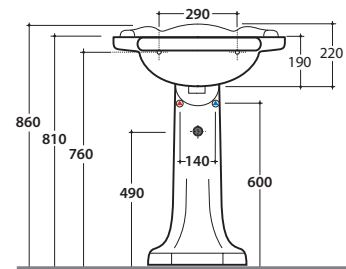

PAESTUM LAVABO PA057BI

CE EN 14688:2015

GLOBO

Effetto antibatterico su ceramica BATAFORM®

Prodotto smaltato con CERASLIDE®

Cod. **PA057BI**

Lavabo 62.54 h22 cm. Installazione sospesa o su colonna a terra. Completo di fissaggi. Peso 19 Kg

Cod. **PA05BI**

Colonna a terra. Per lavabi PA057 e PA006. Peso 13 Kg

Cod. **FI012BI**

Piletta up and down con tappo in ceramica per lavabi con troppo pieno. Peso 0,5 Kg

Cod. **FI012CR**

Piletta cromata up and down per lavabi con troppopieno. Peso 0,5 Kg

PAESTUM LAVABO PA057BI

CE EN 14688:2015

GLOBO

Cod. **PASC57**

Struttura sospesa 59.52 h48 cm in ottone cromato, per lavabo PA057. Peso 8 Kg

Cod. **PATC57**

Struttura a terra 59.52 h82 cm in ottone cromato, per lavabo PA057. Peso 13 Kg

Cod. **PA128**

Struttura sospesa 61.54 h47 cm in metallo anticato, per lavabo PA057. Peso 6 Kg

PAESTUM LAVABO PA057BI

CE EN 14688:2015

GLOBO

Cod. **PA127**

Struttura a terra 61.54 h81 cm in metallo anticato per lavabo PA057. Peso 7 Kg