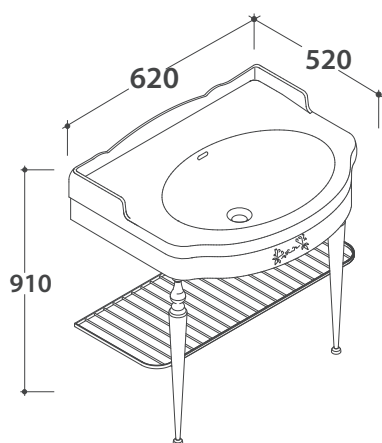

PAESTUM LAVABO PA057BI

CE EN 14688:2015

GLOBO

Effetto antibatterico su ceramica BATAFORM®

Prodotto smaltato con CERASLIDE®

Cod. **PA057BI**

Lavabo 62.54 h22 cm. Installazione sospesa o su colonna a terra. Completo di fissaggi. Peso 19 Kg

PAESTUM LAVABO PA057BI

CE EN 14688:2015

GLOBO

Cod. **PASC57**

Struttura sospesa 59.52 h48 cm in ottone cromato, per lavabo PA057. Peso 8 Kg

Cod. **PATC57**

Struttura a terra 59.52 h82 cm in ottone cromato, per lavabo PA057. Peso 13 Kg

Cod. **PA128**

Struttura sospesa 61.54 h47 cm in metallo anticato, per lavabo PA057. Peso 6 Kg

PAESTUM LAVABO PA057BI

CE EN 14688:2015

GLOBO

Cod. **PA127**

Struttura a terra 61.54 h81 cm in metallo anticato per lavabo PA057. Peso 7 Kg

PAESTUM STRUTTURA SOSPESA PA128

GLOBO

Cod. **PA128**

Struttura sospesa 61.54 h47 cm in metallo anticato, per lavabo PA057. Peso 6 Kg