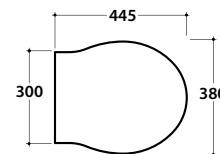

Elbow pipe for floor drain. Adjustable 10/20 cm. Weight 0,3 kg.

► Variabile da 20 a 27cm.

Cod. **VA078**

Curva tecnica per scarico pavimento regolabile da 20 a 27 cm. Peso 0,1 kg.

Elbow pipe for floor drain. Adjustable 20/27 cm. Weight 0,1 kg.

Cod. **VA076**

Raccordo per scarico a parete cm. 25. Peso 0,3 kg.

Pipe 25cm for wall drain. Weight 0,3 kg.

 Cod. **PA020** bianco / *white*

 Cod. **PA020N** nero / *black*

Coprivaso in termoindurente. Peso 3 kg.
Thermo-setting seat-cover. Weight 3 kg.