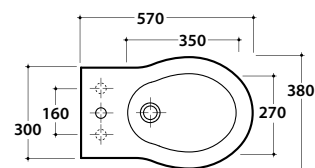

Cod. **PA027.BI**

Bidet a terra tre fori. Erogazione acqua dal rubinetto.

Installazione filo parete. Completo di fissaggi. Peso 20 kg.

Floor mounted bidet three tap holes. Tap water outlet.

Back to wall installation. Fixing kit included. Weight 20 kg.