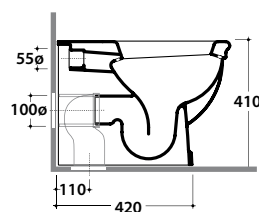

PAESTUM VASO PA025.BI

GLOBO

Cod. **PA025.BI**

Vaso a terra scarico a parete. Trasformabile a pavimento tramite la curva tecnica VA079 fornita a richiesta. [Installazione filo parete.](#)

Scarico 4,5 / 3 Lt. Completo di fissaggi. Peso 24 kg.

Floor mounted pan with wall drain, turning into floor drain by means the PVC pipe cod. VA079 supplied on demand. [Back to wall installation.](#)

Drain 4,5 / 3 Lt. Fixing kit included. Weight 24 kg.

Cod. **VA079**

Curva tecnica per lo scarico a pavimento. Peso 0,3 kg.

Elbow pipe for floor drain. Weight 0,3 kg.

Cod. **VA076**

Raccordo per lo scarico a parete cm. 25. Peso 0,3 kg.

Pipe 25cm for wall drain. Weight 0,3 kg.

Elbow pipe for floor drain. Adjustable 10/20 cm. Weight 0,3 kg.

► Variabile da 20 a 27cm.

Cod. **VA078**

Curva tecnica per scarico pavimento regolabile da 20 a 27 cm. Peso 0,1 kg.

Elbow pipe for floor drain. Adjustable 20/27 cm. Weight 0,1 kg.