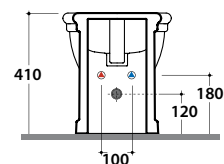

Elbow pipe for floor drain. Adjustable 10/20 cm. Weight 0,3 kg.

► Variabile da 20 a 27cm.

Cod. **VA078**

Curva tecnica per scarico pavimento regolabile da 20 a 27 cm. Peso 0,1 kg.

Elbow pipe for floor drain. Adjustable 20/27 cm. Weight 0,1 kg.

Peso 20 kg.

Floor mounted bidet one hole. Back to wall installation. Fixing kit included.

Weight 20 kg.

Cod. **PA027.BI**

Bidet a terra tre fori. Erogazione acqua dal rubinetto.

Installazione filo parete. Completo di fissaggi. Peso 20 kg.

Floor mounted bidet three tap holes. Tap water outlet.

Back to wall installation. Fixing kit included. Weight 20 kg.

Cod. **FI016**

Sifone installazione facilitata. Peso 0,4 kg.

Easy installation siphon. Weight 0,4 kg.