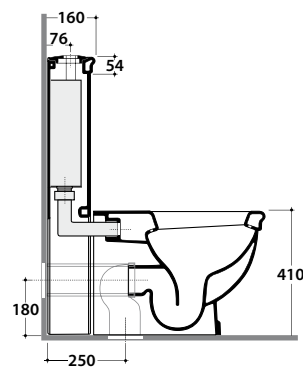

Curva tecnica per lo scarico a pavimento. Peso 0,3 kg.

Elbow pipe for floor drain. Weight 0,3 kg.

Cod. **VA076**

Raccordo per lo scarico a parete cm. 25. Peso 0,3 kg.

Pipe 25cm for wall drain. Weight 0,3 kg.

PAESTUM VASO PA025.BI

GLOBO

Cod. **PA1361X**

Cassetta monolito. Completa di fissaggi e meccanismo di scarico cromato dual flush 3/6 lt. Geberit. Entrata acqua posteriore dx/sx. Fissaggi inclusi. Peso 25 kg.

Monolite cistern. Including dualflush mechanism 6 / 3,5 lt. (Geberit). Back water inlet left/right. Fixing kit included. Weight 25 kg.

► Variabile da 10 a 20cm.

Cod. **VA077**

Curva tecnica per scarico pavimento regolabile da 10 a 20 cm. Peso 0,3 kg.

Elbow pipe for floor drain. Adjustable 10/20 cm. Weight 0,3 kg.

► Variabile da 20 a 27cm.

Cod. **VA078**

Curva tecnica per scarico pavimento regolabile da 20 a 27 cm. Peso 0,1 kg.

Elbow pipe for floor drain. Adjustable 20/27 cm. Weight 0,1 kg.