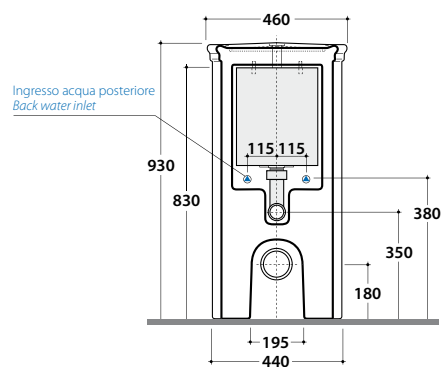

Curva tecnica per lo scarico a pavimento. Peso 0,3 kg.

Elbow pipe for floor drain. Weight 0,3 kg.

Cod. **VA076**

Raccordo per lo scarico a parete cm. 25. Peso 0,3 kg.

Pipe 25cm for wall drain. Weight 0,3 kg.

PAESTUM VASO PA025.BI

GLOBO

Cod. **PA1361X**

Cassetta monolito. Completa di fissaggi e meccanismo di scarico cromato dual flush 3/6 lt. Geberit. Entrata acqua posteriore dx/sx. Fissaggi inclusi. Peso 25 kg.

Monolite cistern. Including dualflush mechanism 6 / 3,5 lt. (Geberit). Back water inlet left/right. Fixing kit included. Weight 25 kg.

► Variabile da 10 a 20cm.

Cod. **VA077**

Curva tecnica per scarico pavimento regolabile da 10 a 20 cm. Peso 0,3 kg.

Elbow pipe for floor drain. Adjustable 10/20 cm. Weight 0,3 kg.

► Variabile da 20 a 27cm.

Cod. **VA078**

Curva tecnica per scarico pavimento regolabile da 20 a 27 cm. Peso 0,1 kg.

Elbow pipe for floor drain. Adjustable 20/27 cm. Weight 0,1 kg.