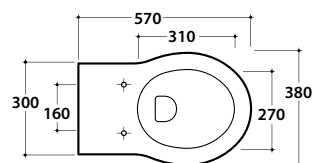

PAESTUM VASO PA025.BI

GLOBO

Cod. **PA025.BI**

Vaso a terra scarico a parete. Trasformabile a pavimento tramite la curva tecnica VA079 fornita a richiesta. [Installazione filo parete.](#)

Scarico 4,5 / 3 Lt. Completo di fissaggi. Peso 24 kg.

Curva tecnica per lo scarico a pavimento. Peso 0,3 kg.

Elbow pipe for floor drain. Weight 0,3 kg.

Cod. **VA076**

Raccordo per lo scarico a parete cm. 25. Peso 0,3 kg.

Pipe 25cm for wall drain. Weight 0,3 kg.

PAESTUM VASO PA025.BI

GLOBO

Cod. **PA1361X**

Cassetta monolito. Completa di fissaggi e meccanismo di scarico cromato dual flush 3/6 lt. Geberit. Entrata acqua posteriore dx/sx. Fissaggi inclusi. Peso 25 kg.

Elbow pipe for floor drain. Adjustable 10/20 cm. Weight 0,3 kg.

► Variabile da 20 a 27cm.

Cod. **VA078**

Curva tecnica per scarico pavimento regolabile da 20 a 27 cm. Peso 0,1 kg.

Elbow pipe for floor drain. Adjustable 20/27 cm. Weight 0,1 kg.