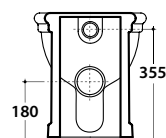

PAESTUM VASO PA025.BI

GLOBO

Cod. **PA025.BI**

Vaso a terra scarico a parete. Trasformabile a pavimento tramite la curva tecnica VA079 fornita a richiesta. [Installazione filo parete.](#)

Scarico 4,5 / 3 Lt. Completo di fissaggi. Peso 24 kg.

Curva tecnica per lo scarico a pavimento. Peso 0,3 kg.

Elbow pipe for floor drain. Weight 0,3 kg.

Cod. **VA076**

Raccordo per lo scarico a parete cm. 25. Peso 0,3 kg.

Pipe 25cm for wall drain. Weight 0,3 kg.

PAESTUM VASO PA025.BI

GLOBO

Cod. **PA1361X**

Cassetta monolito. Completa di fissaggi e meccanismo di scarico cromato dual flush 3/6 lt. Geberit. Entrata acqua posteriore dx/sx. Fissaggi inclusi. Peso 25 kg.

Elbow pipe for floor drain. Adjustable 10/20 cm. Weight 0,3 kg.

► Variabile da 20 a 27cm.

Cod. **VA078**

Curva tecnica per scarico pavimento regolabile da 20 a 27 cm. Peso 0,1 kg.

Elbow pipe for floor drain. Adjustable 20/27 cm. Weight 0,1 kg.