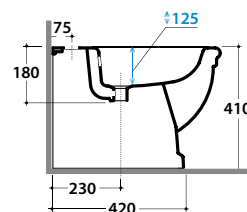

Cod. **PA027.BI**

Bidet a terra tre fori. Erogazione acqua dal rubinetto.

Installazione filo parete. Completo di fissaggi. Peso 20 kg.

Floor mounted bidet three tap holes. Tap water outlet.

Back to wall installation. Fixing kit included. Weight 20 kg.