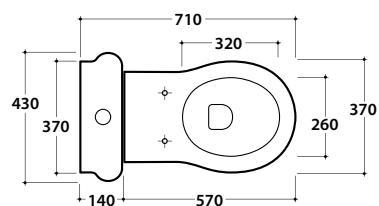

Curva tecnica per lo scarico a pavimento. Peso 0,3 kg.

Elbow pipe for floor drain. Weight 0,3 kg.

Cod. **VA076**

Raccordo per lo scarico a parete cm. 25. Peso 0,3 kg.

Pipe 25cm for wall drain. Weight 0,3 kg.

PAESTUM VASO PA025.BI

GLOBO

Cod. **PA1361X**

Cassetta monolito. Completa di fissaggi e meccanismo di scarico cromato dual flush 3/6 lt. Geberit. Entrata acqua posteriore dx/sx. Fissaggi inclusi. Peso 25 kg.

Monolite cistern. Including dualflush mechanism 6 / 3,5 lt. (Geberit). Back water inlet left/right. Fixing kit included. Weight 25 kg.

► Variabile da 10 a 20cm.

Cod. **VA077**

Curva tecnica per scarico pavimento regolabile da 10 a 20 cm. Peso 0,3 kg.

Elbow pipe for floor drain. Adjustable 10/20 cm. Weight 0,3 kg.

► Variabile da 20 a 27cm.

Cod. **VA078**

Curva tecnica per scarico pavimento regolabile da 20 a 27 cm. Peso 0,1 kg.

Elbow pipe for floor drain. Adjustable 20/27 cm. Weight 0,1 kg.