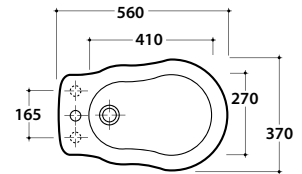

PAESTUM BIDET PA009.BI PA017.BI

GLOBO

Cod. **PA009.BI**

Bidet a terra monoforo. Installazione distanziata da parete.

Completo di fissaggi. Peso 17 kg.

Floor mounted bidet one hole. Wall spaced installtion. Fixing kit included. Weight 17 kg.

Cod. **PA017.BI**

Bidet a terra tre fori. Erogazione acqua dal sanitario.

Installazione distanziata da parete. Completo di fissaggi. Peso 17 kg.

Floor mounted bidet three tap holes. Tap water outlet.

Wall spaced installtion. Fixing kit included. Weight 17 kg.