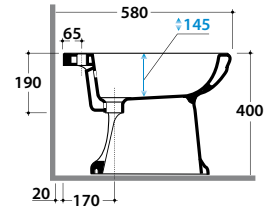

PAESTUM BIDET PA009.BI PA017.BI

GLOBO

Cod. **PA009.BI**

Bidet a terra monoforo. Installazione distanziata da parete.

Completo di fissaggi. Peso 17 kg.

Floor mounted bidet one hole. Wall spaced installtion. Fixing kit included. Weight 17 kg.

Cod. **PA017.BI**

Bidet a terra tre fori. Erogazione acqua dal sanitario.

Installazione distanziata da parete. Completo di fissaggi. Peso 17 kg.

Floor mounted bidet three tap holes. Tap water outlet.

Wall spaced installtion. Fixing kit included. Weight 17 kg.