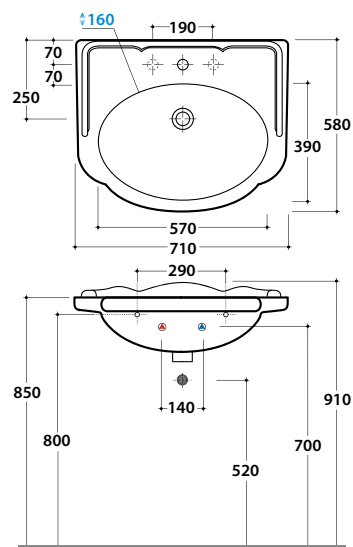

PAESTUM LAVABO PA006.BI

GLOBO

Cod. **PA006.BI**

Lavabo 71 monoforo predisposto a tre fori diaframmati. Con foro troppo pieno.
Installazione sospesa, su colonna o per mobile. Completo di fissaggi. Peso 24 kg.
Basin 71cm one hole, arranged for three tap holes. Provided with overflow.
Wall-hung, on pedestal installation or on piece of furniture. Fixing kit included. Weight 24 kg.

Cod. **PA005.BI**

Colonna in ceramica. Peso 13 kg.
Ceramic pedestal. Weight 13 kg.

Cod. **PASC06**

Struttura sospesa in ottone cromato. Peso 8 kg.
Brass chromium-plated wall-hung structure. Weight 8 kg.

PASC06: A=670 B=400

PA035: A=640 B=420

Cod. **PA035**

Struttura sospesa in metallo anticato. Peso 6 kg.
Old-looking metal wall-hung structure. Weight 6 kg.

PAESTUM LAVABO PA006.BI

GLOBO

Cod. **PATC06**

Struttura a terra in ottone cromato. Peso 14,5 kg.

Brass chromium-plated floor mounted structure. Weight 14,5 kg.

Cod. **PA034**

Struttura a terra in metallo anticato. Peso 7 kg.

Floor mounted old-looking metal structure. Weight 7 kg.

PATC06: A=640 B=330

PA034: A=640 B=230