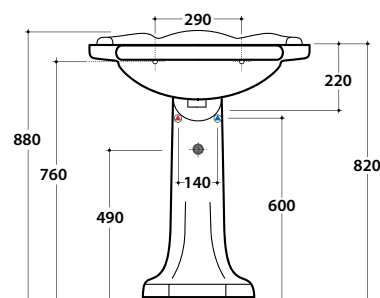

PAESTUM LAVABO PA006.BI

GLOBO

Cod. **PA006.BI**

Lavabo 71 monoforo predisposto a tre fori diaframmati. Con foro troppo pieno.
Installazione sospesa, su colonna o per mobile. Completo di fissaggi. Peso 24 kg.
Basin 71cm one hole, arranged for three tap holes. Provided with overflow.
Wall-hung, on pedestal installation or on piece of furniture. Fixing kit included. Weight 24 kg.

Cod. **PA005.BI**

Colonna in ceramica. Peso 13 kg.
Ceramic pedestal. Weight 13 kg.

Cod. **PASC06**

Struttura sospesa in ottone cromato. Peso 8 kg.
Brass chromium-plated wall-hung structure. Weight 8 kg.

PASC06: A=670 B=400

PA035: A=640 B=420

Cod. **PA035**

Struttura sospesa in metallo anticato. Peso 6 kg.
Old-looking metal wall-hung structure. Weight 6 kg.

PAESTUM LAVABO PA006.BI

GLOBO

Cod. **PATC06**

Struttura a terra in ottone cromato. Peso 14,5 kg.

Brass chromium-plated floor mounted structure. Weight 14,5 kg.

Cod. **PA034**

Struttura a terra in metallo anticato. Peso 7 kg.

Floor mounted old-looking metal structure. Weight 7 kg.

PATC06: A=640 B=330

PA034: A=640 B=230