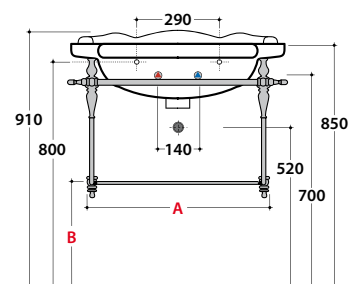

PAESTUM LAVABO PA006.BI

GLOBO

Cod. **PA006.BI**

Lavabo 71 monoforo predisposto a tre fori diaframmati. Con foro troppo pieno.
Installazione sospesa, su colonna o per mobile. Completo di fissaggi. Peso 24 kg.
Basin 71cm one hole, arranged for three tap holes. Provided with overflow.
Wall-hung, on pedestal installation or on piece of furniture. Fixing kit included. Weight 24 kg.

Cod. **PA005.BI**

Colonna in ceramica. Peso 13 kg.
Ceramic pedestal. Weight 13 kg.

Cod. **PASC06**

Struttura sospesa in ottone cromato. Peso 8 kg.
Brass chromium-plated wall-hung structure. Weight 8 kg.

PASC06: A=670 B=400

PA035: A=640 B=420

Cod. **PA035**

Struttura sospesa in metallo anticato. Peso 6 kg.
Old-looking metal wall-hung structure. Weight 6 kg.

PAESTUM LAVABO PA006.BI

GLOBO

Cod. **PATC06**

Struttura a terra in ottone cromato. Peso 14,5 kg.

Brass chromium-plated floor mounted structure. Weight 14,5 kg.

Cod. **PA034**

Struttura a terra in metallo anticato. Peso 7 kg.

Floor mounted old-looking metal structure. Weight 7 kg.

PATC06: A=640 B=330

PA034: A=640 B=230