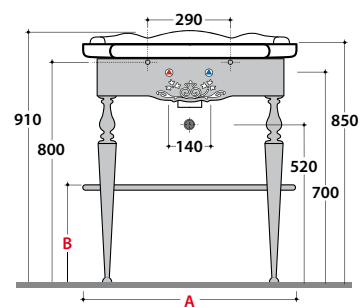

Cod. **PA005.BI**

Colonna in ceramica. Peso 13 kg.
Ceramic pedestal. Weight 13 kg.

Cod. **PASC06**

Struttura sospesa in ottone cromato. Peso 8 kg.
Brass chromium-plated wall-hung structure. Weight 8 kg.

PASC06: A=670 B=400

PA035: A=640 B=420

Cod. **PA035**

Struttura sospesa in metallo anticato. Peso 6 kg.
Old-looking metal wall-hung structure. Weight 6 kg.

PAESTUM LAVABO PA006.BI

GLOBO

Cod. **PATC06**

Struttura a terra in ottone cromato. Peso 14,5 kg.

Brass chromium-plated floor mounted structure. Weight 14,5 kg.

Cod. **PA034**

Struttura a terra in metallo anticato. Peso 7 kg.

Floor mounted old-looking metal structure. Weight 7 kg.

PATC06: A=640 B=330

PA034: A=640 B=230