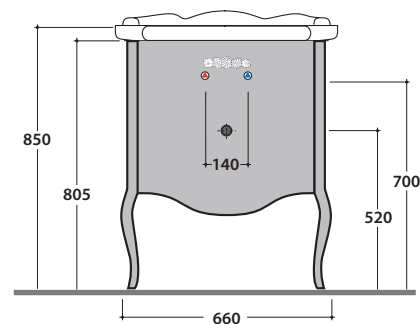

PAESTUM LAVABO PA006BI

CE EN 14688:2015

GLOBO

Cod. **PA006**

Struttura a terra 65.56 h82 cm in ottone cromato, per lavabo PA006. Peso 14,5 Kg

Cod. **PA035**

Struttura sospesa 69.57 h56 cm in metallo anticato, per lavabo PA006. Peso 6 Kg

Cod. **PA034**

Struttura a terra 69.56 h81 cm in metallo anticato, per lavabo PA006. Peso 8 Kg

PAESTUM LAVABO PA006BI

CE EN 14688:2015

GLOBO

Cod. **PS071FO**

Foglia oro

Cod. **PS071FA**

Laccato CLAY

Cod. **PS071RN**

Rovere nero

Cod. **PS071RB**

Rovere bianco

Ingombro massimo con cassetto aperto mm. 970

Base a terra 69.56 h80 cm per lavabo PA006, 1 cassetto. Peso 21 Kg

PAESTUM STRUTTURA A TERRA PATC06

GLOBO

Cod. **PATC06**

Struttura a terra 65.56 h82 cm in ottone cromato, per lavabo PA006. Peso 14,5 Kg