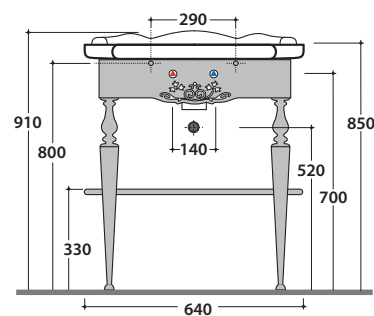

PAESTUM LAVABO PA006BI

CE EN 14688:2015

GLOBO

Cod. **PA006**

Struttura a terra 65.56 h82 cm in ottone cromato, per lavabo PA006. Peso 14,5 Kg

Cod. **PA035**

Struttura sospesa 69.57 h56 cm in metallo anticato, per lavabo PA006. Peso 6 Kg

Cod. **PA034**

Struttura a terra 69.56 h81 cm in metallo anticato, per lavabo PA006. Peso 8 Kg

PAESTUM LAVABO PA006BI

CE EN 14688:2015

GLOBO

Cod. **PS071FO**

Foglia oro

Cod. **PS071FA**

Laccato CLAY

Cod. **PS071RN**

Rovere nero

Cod. **PS071RB**

Rovere bianco

Ingombro massimo con cassetto aperto mm. 970

Base a terra 69.56 h80 cm per lavabo PA006, 1 cassetto. Peso 21 Kg

PAESTUM STRUTTURA A TERRA PATC06

GLOBO

Cod. **PATC06**

Struttura a terra 65.56 h82 cm in ottone cromato, per lavabo PA006. Peso 14,5 Kg