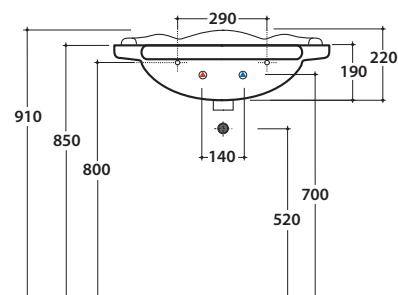

PAESTUM LAVABO PA006BI

CE EN 14688:2015

GLOBO

Effetto antibatterico su ceramica BATAFORM®

Prodotto smaltato con CERASLIDE®

Cod. **PA006BI**

Lavabo 71,58 h22 cm. Installazione sospesa o su colonna a terra. Completo di fissaggi. Peso 24 Kg

Cod. **PA005BI**

Colonna a terra. Per lavabi PA006 e PA057. Peso 13 Kg

Cod. **FI012BI**

Piletta up and down con tappo in ceramica per lavabi con troppo pieno. Peso 0,5 Kg

Cod. **FI012CR**

Piletta cromata up and down per lavabi con troppopieno. Peso 0,5 Kg

PAESTUM LAVABO PA006BI

CE EN 14688:2015

GLOBO

Cod. **PA006**

Struttura a terra 65.56 h82 cm in ottone cromato, per lavabo PA006. Peso 14,5 Kg

Cod. **PA035**

Struttura sospesa 69.57 h56 cm in metallo anticato, per lavabo PA006. Peso 6 Kg

GLOBO

Cod. **PATC06**

Struttura a terra 65.56 h82 cm in ottone cromato, per lavabo PA006. Peso 14,5 Kg