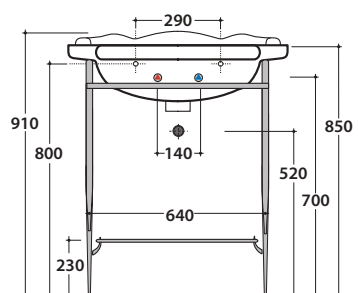

PAESTUM LAVABO PA006BI

CE EN 14688:2015

GLOBO

Cod. **PA006**

Struttura a terra 65.56 h82 cm in ottone cromato, per lavabo PA006. Peso 14,5 Kg

Cod. **PA035**

Struttura sospesa 69.57 h56 cm in metallo anticato, per lavabo PA006. Peso 6 Kg

Cod. **PA034**

Struttura a terra 69.56 h81 cm in metallo anticato, per lavabo PA006. Peso 8 Kg

PAESTUM LAVABO PA006BI

CE EN 14688:2015

GLOBO

Cod. **PS071FO**

Foglia oro

Cod. **PS071FA**

Laccato CLAY

Cod. **PS071RN**

Rovere nero

Cod. **PS071RB**

Rovere bianco

Ingombro massimo con cassetto aperto mm. 970

Base a terra 69.56 h80 cm per lavabo PA006, 1 cassetto. Peso 21 Kg

PAESTUM STRUTTURA A TERRA PATC06

GLOBO

Cod. **PATC06**

Struttura a terra 65.56 h82 cm in ottone cromato, per lavabo PA006. Peso 14,5 Kg