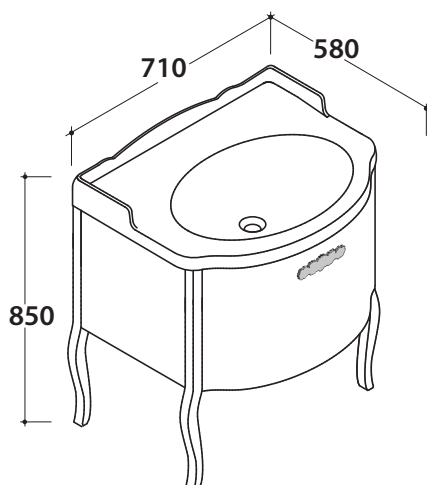

PAESTUM LAVABO PA006BI

CE EN 14688:2015

GLOBO

Cod. **PA006**

Struttura a terra 65.56 h82 cm in ottone cromato, per lavabo PA006. Peso 14,5 Kg

Cod. **PA035**

Struttura sospesa 69.57 h56 cm in metallo anticato, per lavabo PA006. Peso 6 Kg

Cod. **PA034**

Struttura a terra 69.56 h81 cm in metallo anticato, per lavabo PA006. Peso 8 Kg

PAESTUM LAVABO PA006BI

CE EN 14688:2015

GLOBO

Cod. **PS071FO**

Foglia oro

Cod. **PS071FA**

Laccato CLAY

Cod. **PS071RN**

Rovere nero

Cod. **PS071RB**

Rovere bianco

Ingombro massimo con cassetto aperto mm. 970

Base a terra 69.56 h80 cm per lavabo PA006, 1 cassetto. Peso 21 Kg

PAESTUM STRUTTURA A TERRA PATC06

GLOBO

Cod. **PATC06**

Struttura a terra 65.56 h82 cm in ottone cromato, per lavabo PA006. Peso 14,5 Kg