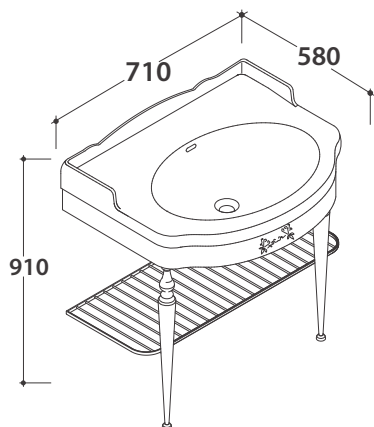

Cod. **PA034**

Struttura a terra 69.56 h81 cm in metallo anticato, per lavabo PA006. Peso 8 Kg

PAESTUM LAVABO PA006BI

CE EN 14688:2015

GLOBO

Cod. **PS071FO**

Foglia oro

Cod. **PS071FA**

Laccato CLAY

Cod. **PS071RN**

Rovere nero

Cod. **PS071RB**

Rovere bianco

Ingombro massimo con cassetto aperto mm. 970

Base a terra 69.56 h80 cm per lavabo PA006, 1 cassetto. Peso 21 Kg

PAESTUM STRUTTURA A TERRA PATC06

GLOBO

Cod. **PATC06**

Struttura a terra 65.56 h82 cm in ottone cromato, per lavabo PA006. Peso 14,5 Kg