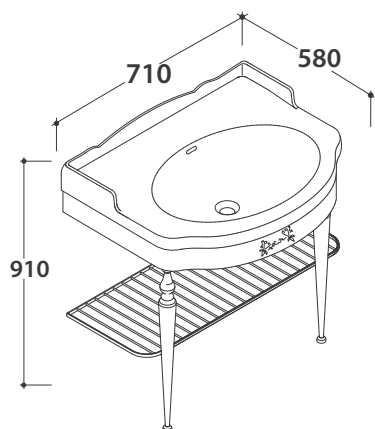

PAESTUM LAVABO PA006BI

CE EN 14688:2015

GLOBO

Effetto antibatterico su ceramica BATAFORM®

Prodotto smaltato con CERASLIDE®

Cod. **PA006BI**

Lavabo 71,58 h22 cm. Installazione sospesa o su colonna a terra. Completo di fissaggi. Peso 24 Kg

Cod. **PA005BI**

Colonna a terra. Per lavabi PA006 e PA057. Peso 13 Kg

Cod. **FI012BI**

Piletta up and down con tappo in ceramica per lavabi con troppo pieno. Peso 0,5 Kg

Cod. **FI012CR**

Piletta cromata up and down per lavabi con troppopieno. Peso 0,5 Kg

PAESTUM LAVABO PA006BI

CE EN 14688:2015

GLOBO

Cod. **PA006**

Struttura a terra 65.56 h82 cm in ottone cromato, per lavabo PA006. Peso 14,5 Kg

Cod. **PA035**

Struttura sospesa 69.57 h56 cm in metallo anticato, per lavabo PA006. Peso 6 Kg

Cod. **PA034**

Struttura a terra 69.56 h81 cm in metallo anticato, per lavabo PA006. Peso 8 Kg

PAESTUM LAVABO PA006BI

CE EN 14688:2015

GLOBO

Cod. **PS071FO**

Foglia oro

Cod. **PS071FA**