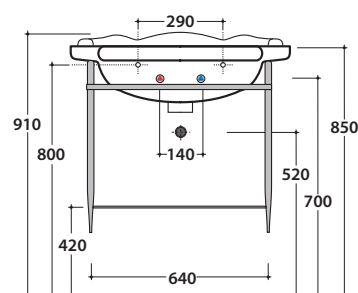

PAESTUM LAVABO PA006BI

CE EN 14688:2015

GLOBO

Cod. **PA006**

Struttura a terra 65.56 h82 cm in ottone cromato, per lavabo PA006. Peso 14,5 Kg

Cod. **PA035**

Struttura sospesa 69.57 h56 cm in metallo anticato, per lavabo PA006. Peso 6 Kg

Cod. **PA034**

Struttura a terra 69.56 h81 cm in metallo anticato, per lavabo PA006. Peso 8 Kg

PAESTUM LAVABO PA006BI

CE EN 14688:2015

GLOBO

Cod. **PS071FO**

Foglia oro

Cod. **PS071FA**

Laccato CLAY

Cod. **PS071RN**

Rovere nero

Cod. **PS071RB**

Rovere bianco

Ingombro massimo con cassetto aperto mm. 970

Base a terra 69.56 h80 cm per lavabo PA006, 1 cassetto. Peso 21 Kg

PAESTUM STRUTTURA A TERRA PATC06

GLOBO

Cod. **PATC06**

Struttura a terra 65.56 h82 cm in ottone cromato, per lavabo PA006. Peso 14,5 Kg