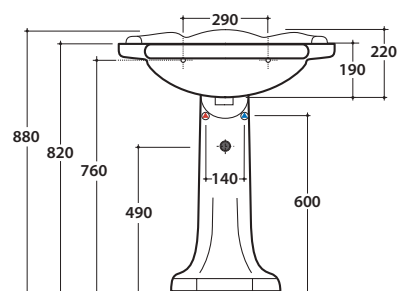

PAESTUM LAVABO PA006BI

CE EN 14688:2015

GLOBO

Effetto antibatterico su ceramica BATAFORM®

Prodotto smaltato con CERASLIDE®

Cod. **PA006BI**

Lavabo 71,58 h22 cm. Installazione sospesa o su colonna a terra. Completo di fissaggi. Peso 24 Kg

PAESTUM LAVABO PA006BI

CE EN 14688:2015

GLOBO

Cod. **PA006**

Struttura a terra 65.56 h82 cm in ottone cromato, per lavabo PA006. Peso 14,5 Kg

Cod. **PA035**

Struttura sospesa 69.57 h56 cm in metallo anticato, per lavabo PA006. Peso 6 Kg

Cod. **PA034**

Struttura a terra 69.56 h81 cm in metallo anticato, per lavabo PA006. Peso 8 Kg

PAESTUM LAVABO PA006BI

CE EN 14688:2015

GLOBO

Cod. **PS071FO**

Foglia oro

Cod. **PS071FA**

GLOBO

Cod. **PATC06**

Struttura a terra 65.56 h82 cm in ottone cromato, per lavabo PA006. Peso 14,5 Kg