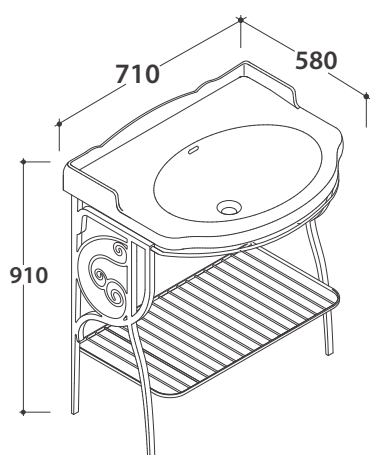

PAESTUM LAVABO PA006BI

CE EN 14688:2015

GLOBO

Effetto antibatterico su ceramica BATAFORM®

Prodotto smaltato con CERASLIDE®

Cod. **PA006BI**

Lavabo 71,58 h22 cm. Installazione sospesa o su colonna a terra. Completo di fissaggi. Peso 24 Kg

PAESTUM LAVABO PA006BI

CE EN 14688:2015

GLOBO

Cod. **PA006**

Struttura a terra 65.56 h82 cm in ottone cromato, per lavabo PA006. Peso 14,5 Kg

Cod. **PA035**

Struttura sospesa 69.57 h56 cm in metallo anticato, per lavabo PA006. Peso 6 Kg

Cod. **PA034**

Struttura a terra 69.56 h81 cm in metallo anticato, per lavabo PA006. Peso 8 Kg

PAESTUM LAVABO PA006BI

CE EN 14688:2015

GLOBO

Cod. **PS071FO**

Foglia oro

Cod. **PS071FA**

GLOBO

Cod. **PATC06**

Struttura a terra 65.56 h82 cm in ottone cromato, per lavabo PA006. Peso 14,5 Kg