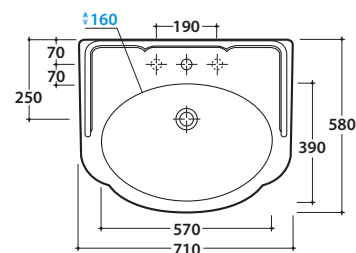

PAESTUM LAVABO PA006BI

CE EN 14688:2015

GLOBO

Effetto antibatterico su ceramica BATAFORM®

Prodotto smaltato con CERASLIDE®

Cod. **PA006BI**

Lavabo 71,58 h22 cm. Installazione sospesa o su colonna a terra. Completo di fissaggi. Peso 24 Kg

PAESTUM LAVABO PA006BI

CE EN 14688:2015

GLOBO

Cod. **PA006**

Struttura a terra 65.56 h82 cm in ottone cromato, per lavabo PA006. Peso 14,5 Kg

Cod. **PA035**

Struttura sospesa 69.57 h56 cm in metallo anticato, per lavabo PA006. Peso 6 Kg

Cod. **PA034**

Struttura a terra 69.56 h81 cm in metallo anticato, per lavabo PA006. Peso 8 Kg

PAESTUM LAVABO PA006BI

CE EN 14688:2015

GLOBO

Cod. **PS071FO**

Foglia oro

Cod. **PS071FA**

GLOBO

Cod. **PATC06**

Struttura a terra 65.56 h82 cm in ottone cromato, per lavabo PA006. Peso 14,5 Kg