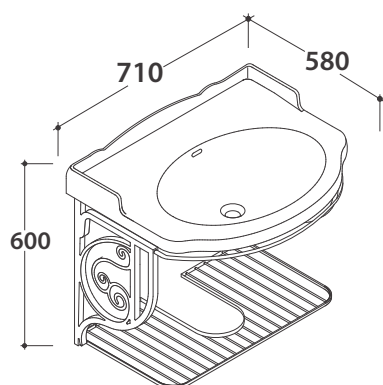

PAESTUM LAVABO PA006BI

CE EN 14688:2015

GLOBO

Cod. **PA006**

Struttura a terra 65.56 h82 cm in ottone cromato, per lavabo PA006. Peso 14,5 Kg

Cod. **PA035**

Struttura sospesa 69.57 h56 cm in metallo anticato, per lavabo PA006. Peso 6 Kg

Cod. **PA034**

Struttura a terra 69.56 h81 cm in metallo anticato, per lavabo PA006. Peso 8 Kg

PAESTUM LAVABO PA006BI

CE EN 14688:2015

GLOBO

Cod. **PS071FO**

Foglia oro

Cod. **PS071FA**

Laccato CLAY

Cod. **PS071RN**

Rovere nero

Cod. **PS071RB**

Rovere bianco

Ingombro massimo con cassetto aperto mm. 970

Base a terra 69.56 h80 cm per lavabo PA006, 1 cassetto. Peso 21 Kg

PAESTUM STRUTTURA A TERRA PATC06

GLOBO

Cod. **PATC06**

Struttura a terra 65.56 h82 cm in ottone cromato, per lavabo PA006. Peso 14,5 Kg