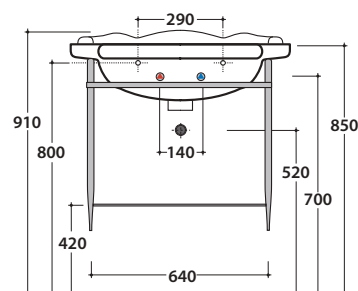

# GLOBO

Cod. **PATC06**

Struttura a terra 65.56 h82 cm in ottone cromato, per lavabo PA006. Peso 14,5 Kg

Cod. **PA035**

Struttura sospesa 69.57 h56 cm in metallo anticato, per lavabo PA006. Peso 6 Kg

Cod. **PA034**

Struttura a terra 69.56 h81 cm in metallo anticato, per lavabo PA006. Peso 8 Kg

Rovere bianco

*Ingombro massimo con cassetto aperto mm. 970*

Base a terra 69.56 h80 cm per lavabo PA006, 1 cassetto. Peso 21 Kg