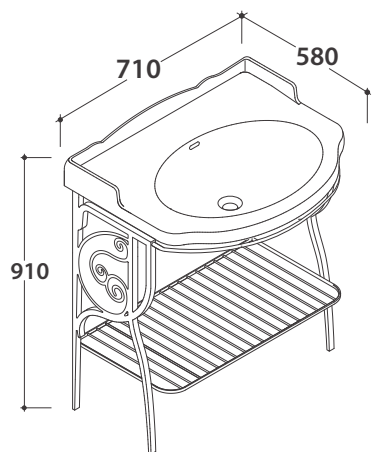

# GLOBO

Cod. **PATC06**

Struttura a terra 65.56 h82 cm in ottone cromato, per lavabo PA006. Peso 14,5 Kg

Cod. **PA035**

Struttura sospesa 69.57 h56 cm in metallo anticato, per lavabo PA006. Peso 6 Kg

Cod. **PA034**

Struttura a terra 69.56 h81 cm in metallo anticato, per lavabo PA006. Peso 8 Kg

Rovere bianco

*Ingombro massimo con cassetto aperto mm. 970*

Base a terra 69.56 h80 cm per lavabo PA006, 1 cassetto. Peso 21 Kg

# GLOBO

Cod. **PA034**

Struttura a terra 69.56 h81 cm in metallo anticato per lavabo PA006. Peso 8 Kg