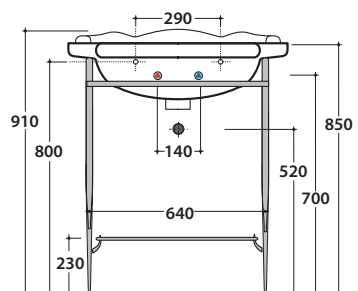

# GLOBO

Cod. **PATC06**

Struttura a terra 65.56 h82 cm in ottone cromato, per lavabo PA006. Peso 14,5 Kg

Cod. **PA035**

Struttura sospesa 69.57 h56 cm in metallo anticato, per lavabo PA006. Peso 6 Kg

Cod. **PA034**

Struttura a terra 69.56 h81 cm in metallo anticato, per lavabo PA006. Peso 8 Kg

Rovere bianco

*Ingombro massimo con cassetto aperto mm. 970*

Base a terra 69.56 h80 cm per lavabo PA006, 1 cassetto. Peso 21 Kg