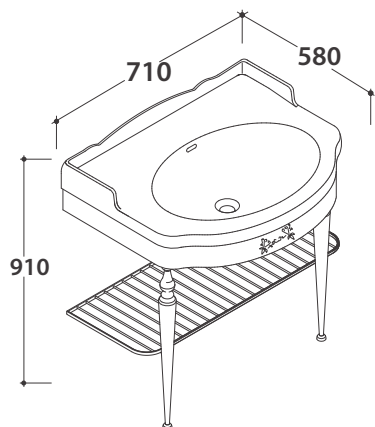

Colonna a terra. Per lavabi PA006 e PA057. Peso 13 Kg

Cod. **FI012BI**

Piletta up and down con tappo in ceramica per lavabi con troppo pieno. Peso 0,5 Kg

Cod. **FI012CR**

Piletta cromata up and down per lavabi con troppopieno. Peso 0,5 Kg

# GLOBO

Cod. **PATC06**

Struttura a terra 65.56 h82 cm in ottone cromato, per lavabo PA006. Peso 14,5 Kg

Cod. **PA035**

Struttura sospesa 69.57 h56 cm in metallo anticato, per lavabo PA006. Peso 6 Kg

Cod. **PA034**

Struttura a terra 69.56 h81 cm in metallo anticato, per lavabo PA006. Peso 8 Kg

Rovere bianco

*Ingombro massimo con cassetto aperto mm. 970*

Base a terra 69.56 h80 cm per lavabo PA006, 1 cassetto. Peso 21 Kg