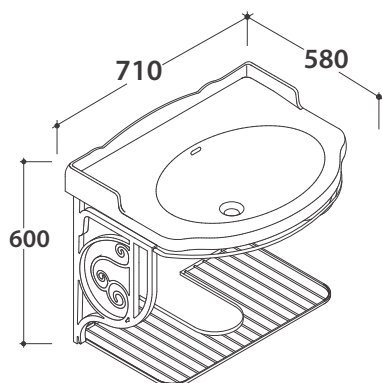

# GLOBO

Effetto antibatterico su ceramica BATAFORM®

Prodotto smaltato con CERASLIDE®

Cod. **PA006BI**

Lavabo 71,58 h22 cm. Installazione sospesa o su colonna a terra. Completo di fissaggi.  
Peso 24 Kg

Cod. **PA005BI**

# GLOBO

Cod. **PATC06**

Struttura a terra 65.56 h82 cm in ottone cromato, per lavabo PA006. Peso 14,5 Kg

Cod. **PA035**

Struttura sospesa 69.57 h56 cm in metallo anticato, per lavabo PA006. Peso 6 Kg

Cod. **PA034**

Struttura a terra 69.56 h81 cm in metallo anticato, per lavabo PA006. Peso 8 Kg

Rovere bianco

*Ingombro massimo con cassetto aperto mm. 970*

Base a terra 69.56 h80 cm per lavabo PA006, 1 cassetto. Peso 21 Kg