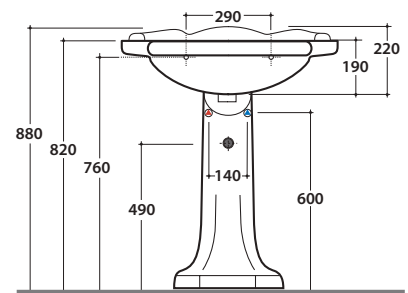

# GLOBO

Effetto antibatterico su ceramica BATAFORM®

Prodotto smaltato con CERASLIDE®

Cod. **PA006BI**

Lavabo 71,58 h22 cm. Installazione sospesa o su colonna a terra. Completo di fissaggi.  
Peso 24 Kg

Cod. **PA005BI**

# GLOBO

Cod. **PATC06**

Struttura a terra 65.56 h82 cm in ottone cromato, per lavabo PA006. Peso 14,5 Kg

Cod. **PA035**

Struttura sospesa 69.57 h56 cm in metallo anticato, per lavabo PA006. Peso 6 Kg

Cod. **PA034**

Struttura a terra 69.56 h81 cm in metallo anticato, per lavabo PA006. Peso 8 Kg

Rovere bianco

*Ingombro massimo con cassetto aperto mm. 970*

Base a terra 69.56 h80 cm per lavabo PA006, 1 cassetto. Peso 21 Kg