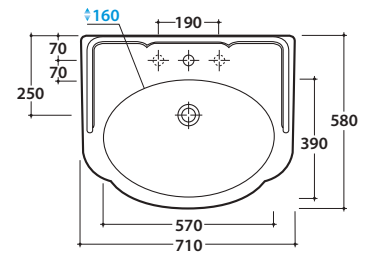

# GLOBO

Effetto antibatterico su ceramica BATAFORM®

Prodotto smaltato con CERASLIDE®

Cod. **PA006BI**

Lavabo 71,58 h22 cm. Installazione sospesa o su colonna a terra. Completo di fissaggi.  
Peso 24 Kg

Cod. **PA005BI**

# GLOBO

Cod. **PATC06**

Struttura a terra 65.56 h82 cm in ottone cromato, per lavabo PA006. Peso 14,5 Kg

Cod. **PA035**

Struttura sospesa 69.57 h56 cm in metallo anticato, per lavabo PA006. Peso 6 Kg

Cod. **PA034**

Struttura a terra 69.56 h81 cm in metallo anticato, per lavabo PA006. Peso 8 Kg

Rovere bianco

*Ingombro massimo con cassetto aperto mm. 970*

Base a terra 69.56 h80 cm per lavabo PA006, 1 cassetto. Peso 21 Kg