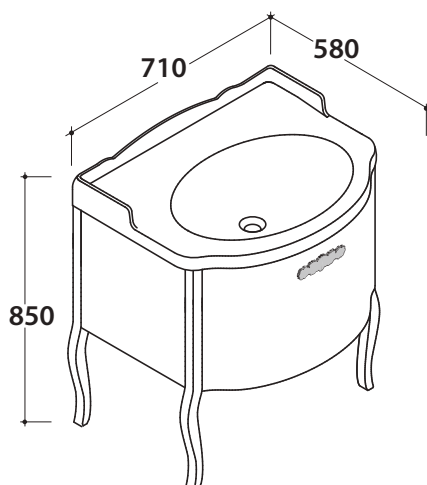

# GLOBO

Cod. **PATC06**

Struttura a terra 65.56 h82 cm in ottone cromato, per lavabo PA006. Peso 14,5 Kg

Cod. **PA035**

Struttura sospesa 69.57 h56 cm in metallo anticato, per lavabo PA006. Peso 6 Kg

Cod. **PA034**

Struttura a terra 69.56 h81 cm in metallo anticato, per lavabo PA006. Peso 8 Kg

Rovere bianco

*Ingombro massimo con cassetto aperto mm. 970*

Base a terra 69.56 h80 cm per lavabo PA006, 1 cassetto. Peso 21 Kg