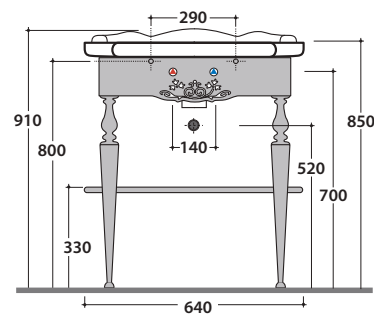

# GLOBO

Cod. **PATC06**

Struttura a terra 65.56 h82 cm in ottone cromato, per lavabo PA006. Peso 14,5 Kg

Cod. **PA035**

Struttura sospesa 69.57 h56 cm in metallo anticato, per lavabo PA006. Peso 6 Kg

Cod. **PA034**

Struttura a terra 69.56 h81 cm in metallo anticato, per lavabo PA006. Peso 8 Kg

Rovere bianco

*Ingombro massimo con cassetto aperto mm. 970*

Base a terra 69.56 h80 cm per lavabo PA006, 1 cassetto. Peso 21 Kg