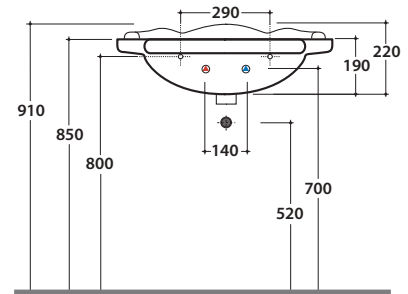

# GLOBO

Effetto antibatterico su ceramica BATAFORM®

Prodotto smaltato con CERASLIDE®

Cod. **PA006BI**

Lavabo 71,58 h22 cm. Installazione sospesa o su colonna a terra. Completo di fissaggi.  
Peso 24 Kg

Cod. **PA005BI**

Colonna a terra. Per lavabi PA006 e PA057. Peso 13 Kg

Cod. **FI012BI**

Piletta up and down con tappo in ceramica per lavabi con troppo pieno. Peso 0,5 Kg

Cod. **FI012CR**

Piletta cromata up and down per lavabi con troppopieno. Peso 0,5 Kg

Struttura a terra 69.56 h81 cm in metallo anticato, per lavabo PA006. Peso 8 Kg

Rovere bianco

*Ingombro massimo con cassetto aperto mm. 970*

Base a terra 69.56 h80 cm per lavabo PA006, 1 cassetto. Peso 21 Kg