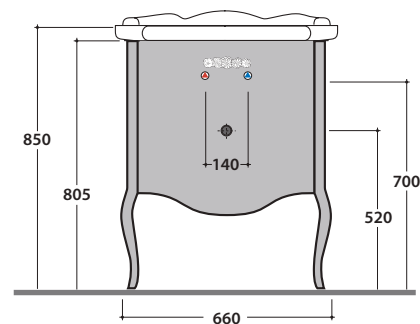

# GLOBO

Cod. **PATC06**

Struttura a terra 65.56 h82 cm in ottone cromato, per lavabo PA006. Peso 14,5 Kg

Cod. **PA035**

Struttura sospesa 69.57 h56 cm in metallo anticato, per lavabo PA006. Peso 6 Kg

Cod. **PA034**

Struttura a terra 69.56 h81 cm in metallo anticato, per lavabo PA006. Peso 8 Kg

Rovere bianco

*Ingombro massimo con cassetto aperto mm. 970*

Base a terra 69.56 h80 cm per lavabo PA006, 1 cassetto. Peso 21 Kg

# GLOBO

Cod. **PA034**

Struttura a terra 69.56 h81 cm in metallo anticato per lavabo PA006. Peso 8 Kg