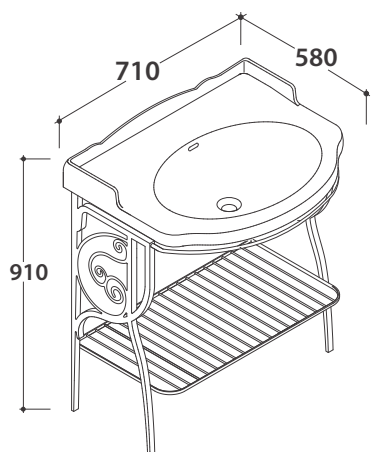

# GLOBO

Cod. **PATC06**

Struttura a terra 65.56 h82 cm in ottone cromato, per lavabo PA006. Peso 14,5 Kg

Cod. **PA035**

Struttura sospesa 69.57 h56 cm in metallo anticato, per lavabo PA006. Peso 6 Kg

Cod. **PA034**

Struttura a terra 69.56 h81 cm in metallo anticato, per lavabo PA006. Peso 8 Kg

Rovere bianco

*Ingombro massimo con cassetto aperto mm. 970*

Base a terra 69.56 h80 cm per lavabo PA006, 1 cassetto. Peso 21 Kg