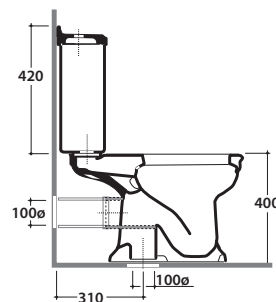

PAESTUM VASO MONOBLOCCO SCARICO A PARETE PA004BI

CE EN 997:2015

GLOBO