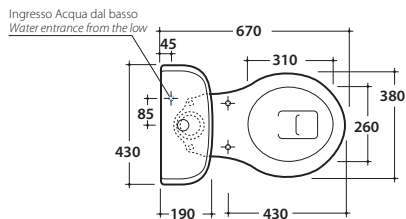

PAESTUM VASO MONOBLOCCO SCARICO A PARETE PA004BI

CE EN 997:2015

GLOBO