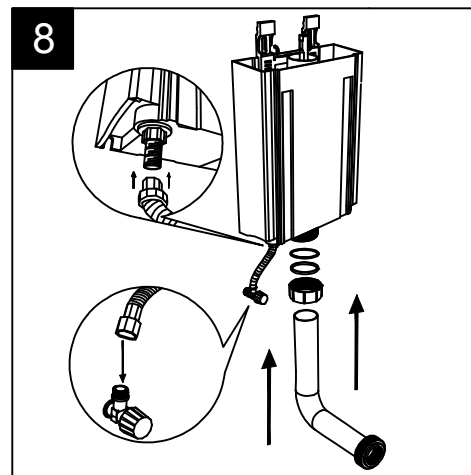

Vaso monoblocco Oz  
*Oz wc monoblock*

Cod. OZWC01 - OZCIMBL

Dispositivo vaso/bidet  
*Wc/bidet device*

Cod. ACS114

Predisposizione consigliata attacco acqua, in caso di utilizzo del dispositivo erogazione acqua per funzione vaso/bidet  
(Cod. ACS 114)

*Inlet water connection suggest, in case of use of water supply device for wc/bidet working  
(Cod. ACS 114)*

Giuda all'installazione dei vasi con cassetta monoblocco a colonna  
Serie: TOUCH – OZ – BOX – GLASS – TIME

*Installation guide for wc's with monoblock column cistern*  
Series: TOUCH – OZ – BOX – GLASS - TIME

①

Giuda all'installazione dei vasi con cassetta monoblocco a colonna

Serie: TOUCH – OZ – BOX – GLASS – TIME