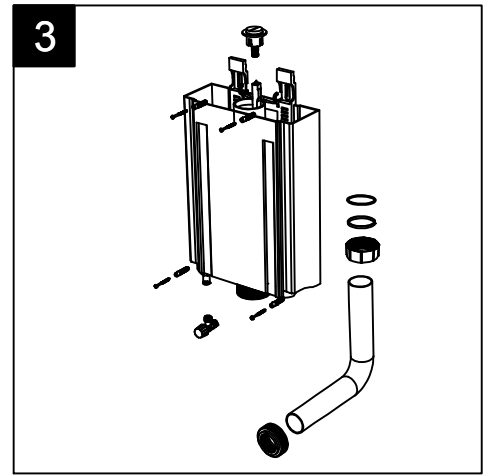

Vaso monoblocco Oz  
*Oz wc monoblock*

Cod. OZWC01 - OZCIMBL

Dispositivo vaso/bidet  
*Wc/bidet device*

Cod. ACS114

Predisposizione consigliata attacco acqua, in caso di utilizzo del dispositivo erogazione acqua per funzione vaso/bidet  
(Cod. ACS 114)

*Inlet water connection suggest, in case of use of water supply device for wc/bidet working  
(Cod. ACS 114)*

Giuda all'installazione dei vasi con cassetta monoblocco a colonna  
Serie: TOUCH – OZ – BOX – GLASS – TIME

*Installation guide for wc's with monoblock column cistern*  
Series: TOUCH – OZ – BOX – GLASS - TIME

①

Giuda all'installazione dei vasi con cassetta monoblocco a colonna

Serie: TOUCH – OZ – BOX – GLASS – TIME