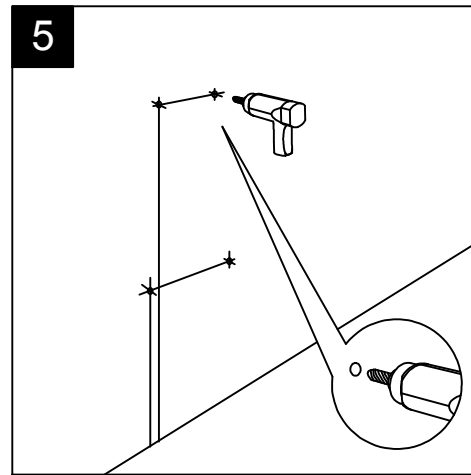

Giuda all'installazione dei vasi con cassetta monoblocco a colonna
Serie: TOUCH – OZ – BOX – GLASS – TIME

Installation guide for wc's with monoblock column cistern
Series: TOUCH – OZ – BOX – GLASS - TIME

①