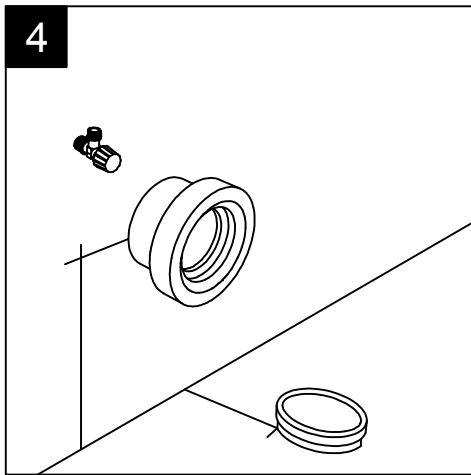

Vaso monoblocco Oz  
*Oz wc monoblock*

Cod. OZWC01 - OZCIMBL

Dispositivo vaso/bidet  
*Wc/bidet device*

Cod. ACS114

Predisposizione consigliata attacco acqua, in caso di utilizzo del dispositivo erogazione acqua per funzione vaso/bidet  
(Cod. ACS 114)

*Inlet water connection suggest, in case of use of water supply device for wc/bidet working  
(Cod. ACS 114)*

Giuda all'installazione dei vasi con cassetta monoblocco a colonna  
Serie: TOUCH – OZ – BOX – GLASS – TIME

*Installation guide for wc's with monoblock column cistern*  
Series: TOUCH – OZ – BOX – GLASS - TIME

①

Giuda all'installazione dei vasi con cassetta monoblocco a colonna

Serie: TOUCH – OZ – BOX – GLASS – TIME