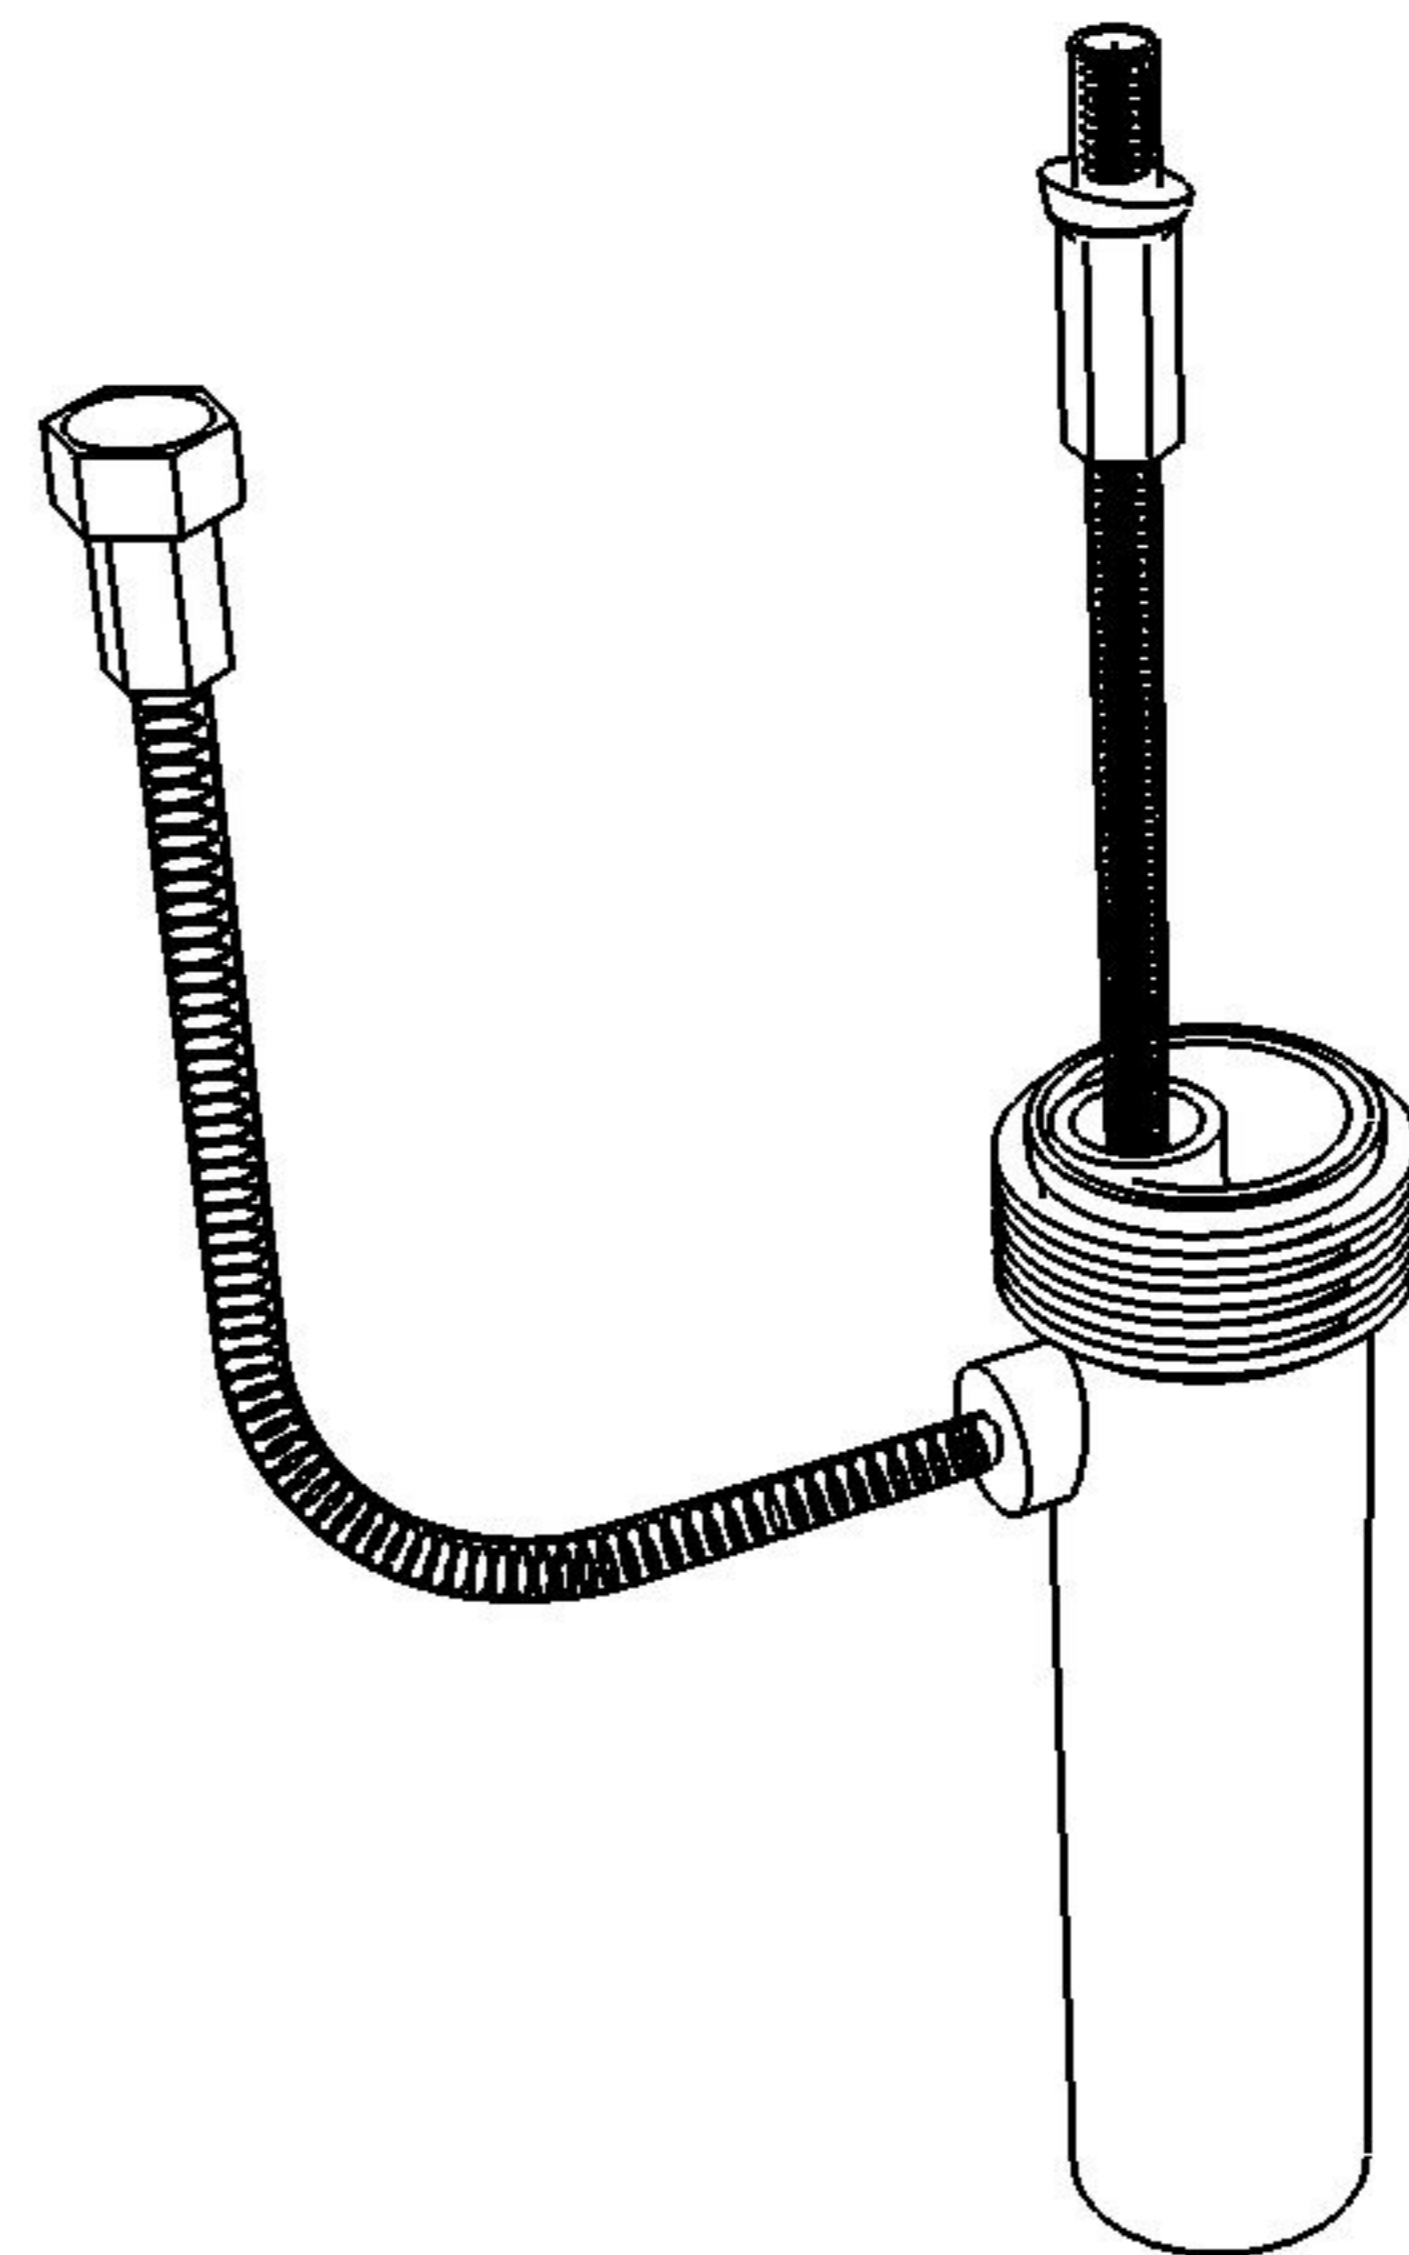

Vaso monoblocco Oz  
*Oz wc monoblock*

Cod. OZWC01 - OZCIMBL

Dispositivo vaso/bidet  
*Wc/bidet device*

Cod. ACS114

Predisposizione consigliata attacco acqua, in caso di utilizzo del dispositivo erogazione acqua per funzione vaso/bidet  
(Cod. ACS 114)

*Inlet water connection suggest, in case of use of water supply device for wc/bidet working  
(Cod. ACS 114)*

Giuda all'installazione dei vasi con cassetta monoblocco a colonna  
Serie: TOUCH – OZ – BOX – GLASS – TIME

*Installation guide for wc's with monoblock column cistern*  
Series: TOUCH – OZ – BOX – GLASS - TIME

①

Giuda all'installazione dei vasi con cassetta monoblocco a colonna

Serie: TOUCH – OZ – BOX – GLASS – TIME

*Installation guide for wc's with monoblock column cistern*

*Series: TOUCH – OZ – BOX – GLASS - TIME*

②