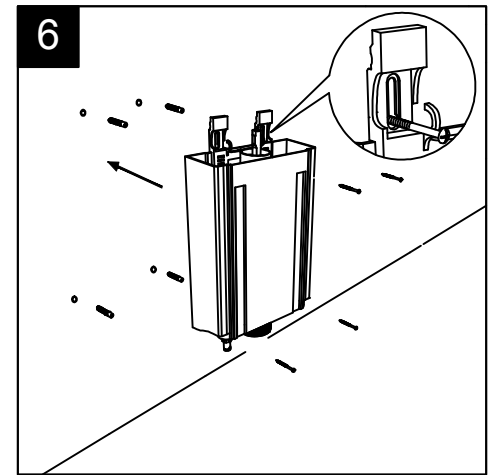

Giuda all'installazione dei vasi con cassetta monoblocco a colonna
Serie: TOUCH – OZ – BOX – GLASS – TIME

Installation guide for wc's with monoblock column cistern
Series: TOUCH – OZ – BOX – GLASS - TIME

①