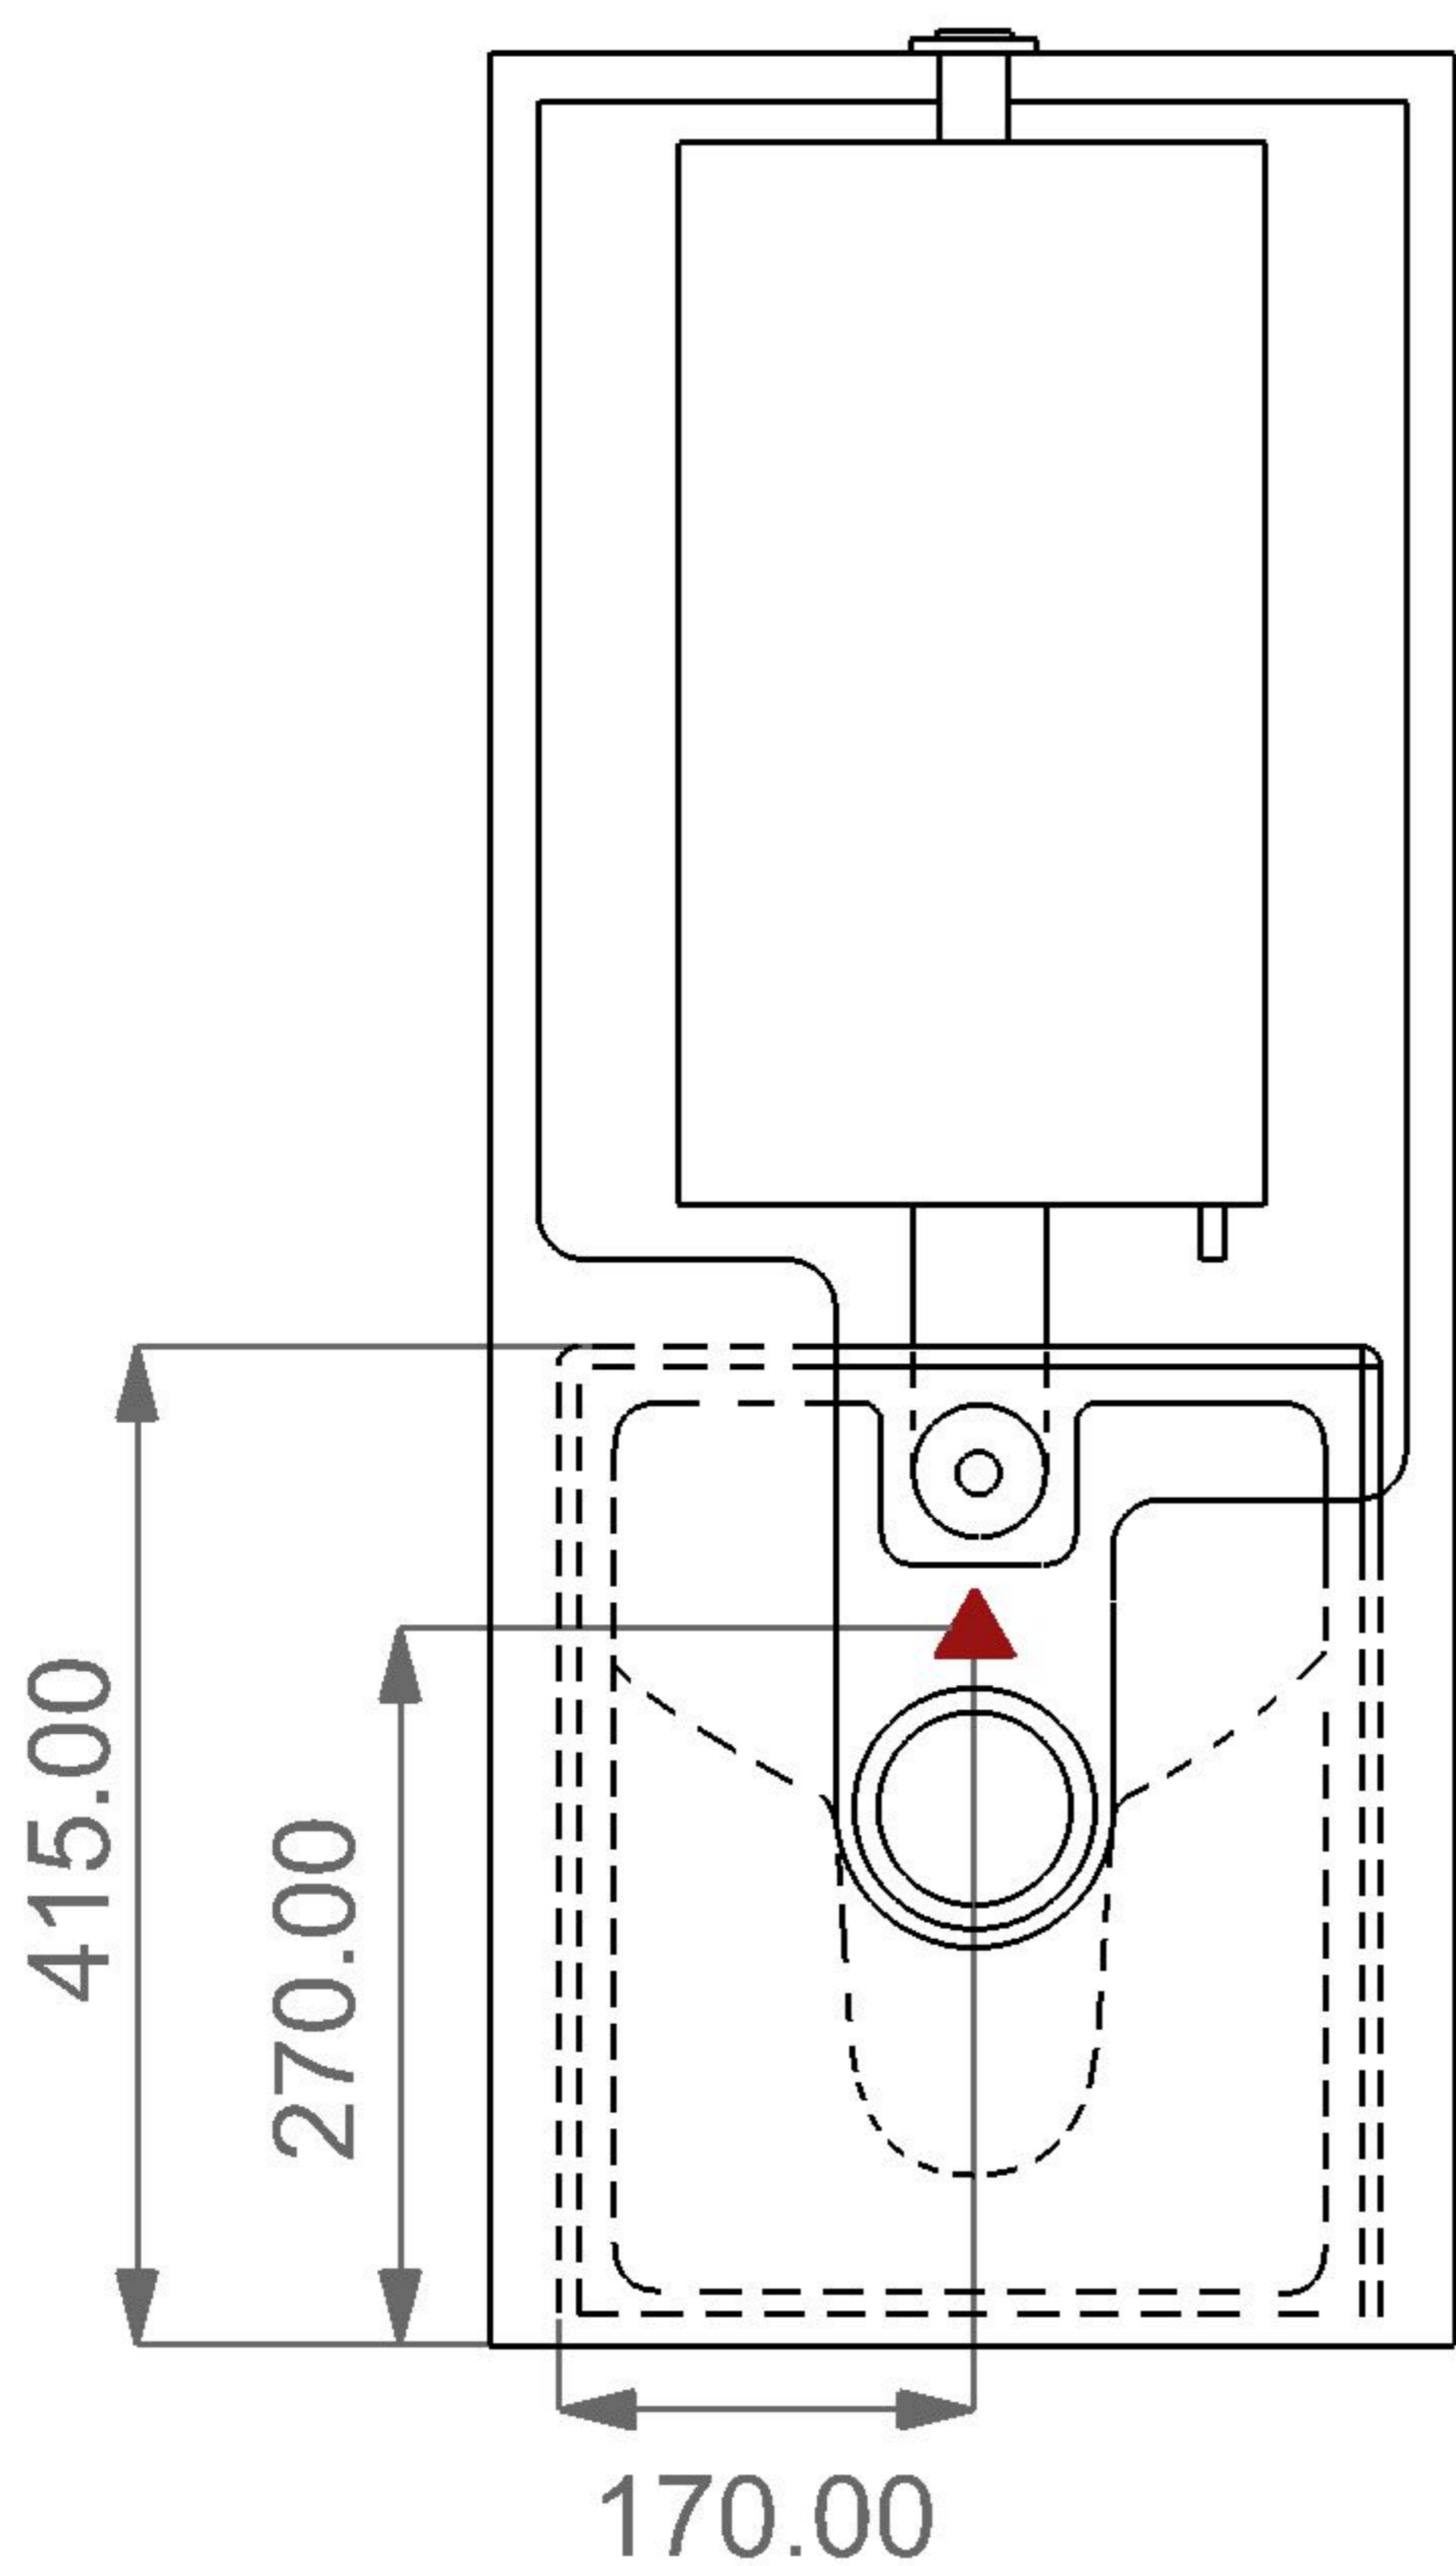

Vaso monoblocco Oz  
*Oz wc monoblock*

Cod. OZWC01 - OZCIMBL

Dispositivo vaso/bidet  
*Wc/bidet device*

Cod. ACS114

Predisposizione consigliata attacco acqua, in caso di utilizzo del dispositivo erogazione acqua per funzione vaso/bidet  
(Cod. ACS 114)

*Inlet water connection suggest, in case of use of water supply device for wc/bidet working  
(Cod. ACS 114)*

Giuda all'installazione dei vasi con cassetta monoblocco a colonna  
Serie: TOUCH – OZ – BOX – GLASS – TIME

*Installation guide for wc's with monoblock column cistern*  
Series: TOUCH – OZ – BOX – GLASS - TIME

①

Giuda all'installazione dei vasi con cassetta monoblocco a colonna

Serie: TOUCH – OZ – BOX – GLASS – TIME

*Installation guide for wc's with monoblock column cistern*

*Series: TOUCH – OZ – BOX – GLASS - TIME*

②