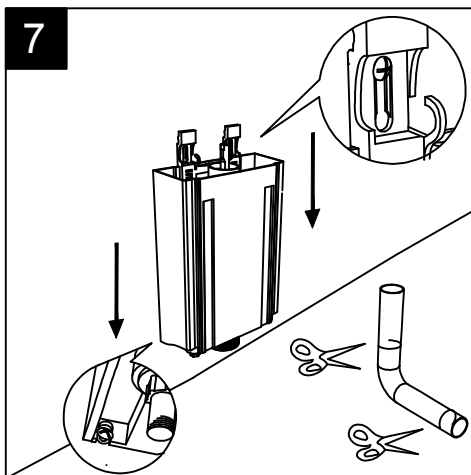

Vaso monoblocco Oz  
*Oz wc monoblock*

Cod. OZWC01 - OZCIMBL

Dispositivo vaso/bidet  
*Wc/bidet device*

Cod. ACS114

Predisposizione consigliata attacco acqua, in caso di utilizzo del dispositivo erogazione acqua per funzione vaso/bidet  
(Cod. ACS 114)

*Inlet water connection suggest, in case of use of water supply device for wc/bidet working  
(Cod. ACS 114)*

Giuda all'installazione dei vasi con cassetta monoblocco a colonna  
Serie: TOUCH – OZ – BOX – GLASS – TIME

*Installation guide for wc's with monoblock column cistern*  
Series: TOUCH – OZ – BOX – GLASS - TIME

①

Giuda all'installazione dei vasi con cassetta monoblocco a colonna

Serie: TOUCH – OZ – BOX – GLASS – TIME