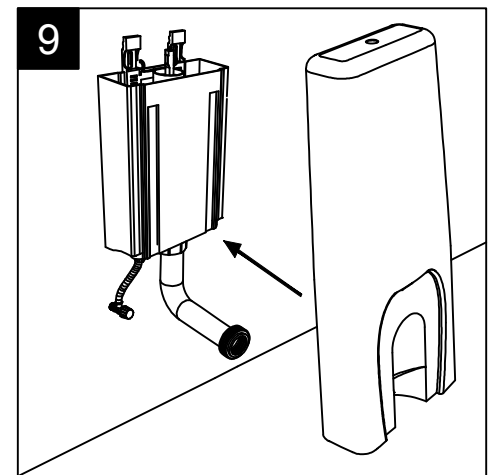

Vaso monoblocco Oz  
*Oz wc monoblock*

Cod. OZWC01 - OZCIMBL

Dispositivo vaso/bidet  
*Wc/bidet device*

Cod. ACS114

Predisposizione consigliata attacco acqua, in caso di utilizzo del dispositivo erogazione acqua per funzione vaso/bidet  
(Cod. ACS 114)

*Inlet water connection suggest, in case of use of water supply device for wc/bidet working  
(Cod. ACS 114)*

Giuda all'installazione dei vasi con cassetta monoblocco a colonna  
Serie: TOUCH – OZ – BOX – GLASS – TIME

*Installation guide for wc's with monoblock column cistern*  
Series: TOUCH – OZ – BOX – GLASS - TIME

①

Giuda all'installazione dei vasi con cassetta monoblocco a colonna

Serie: TOUCH – OZ – BOX – GLASS – TIME