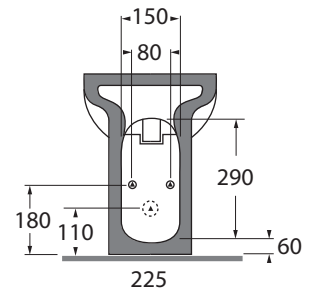

CVTK

Curva tecnica per wc TRASLATO con distanza parete
* (solo per questa collezione da 160 a 220 mm)

Technical bend for adjustable flush system wc with wall distance ranging from 160 mm to 200 mm (*only for this collection)

CVTR

Raccordo eccentrico per entrata acqua
* (solo per questa collezione H435 o H405mm)
Eccentric joint for mm H380 or H350mm waterinlet (*only for this collection)

RDP

Curva tecnica per vaso normale e monoblocco
Technical bend for standing and close coupled wc

* Regulations here shown are exclusively referred to ceramic items

NUBIT000048M

NUVOLA H48

codice
code

Bidet Nuvola H48 a terra monoforo.
Nuvola Bidet H48 1 tap hole.

biancolucido/shiny white
cotone/cotton

NUBIT000048MBI
NUBIT000048MCT

CM 55x35xh48

plt italy pz.12 - plt export pcs.20

kg 26,5

scala/scale 1:20 dimensioni/dimensions in mm

COLORS 1250°

Complementi/complements:

Codice
code