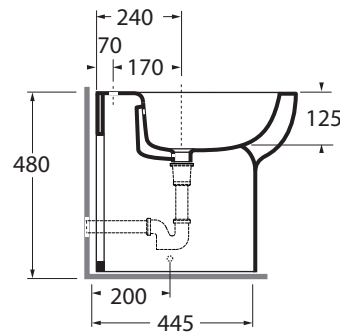

bianco lucido/ shiny white

NUV 1800

Curva tecnica per wc TRASLATO con distanza parete
* (solo per questa collezione da 60 a 150 mm)

Technical bend for adjustable flush system wc with wall distance ranging from 60 mm to 130 mm (*only for this collection)

CVTR

Raccordo eccentrico per entrata acqua
* (solo per questa collezione H435 o H405mm)
Eccentric joint for mm H380 or H350mm waterinlet (*only for this collection)

RDP

Curva tecnica per vaso normale e monoblocco
Technical bend for standing and close coupled wc

* Regulations here shown are exclusively referred to ceramic items

NUBIT000048M

NUVOLA H48

codice
code

Bidet Nuvola H48 a terra monoforo.
Nuvola Bidet H48 1 tap hole.

biancolucido/shiny white
cotone/cotton

NUBIT000048MBI
NUBIT000048MCT

CM 55x35xh48

plt italy pz.12 - plt export pcs.20

kg 26,5

scala/scale 1:20 dimensioni/dimensions in mm

COLORS 1250°

Complementi/complements:

Codice
code