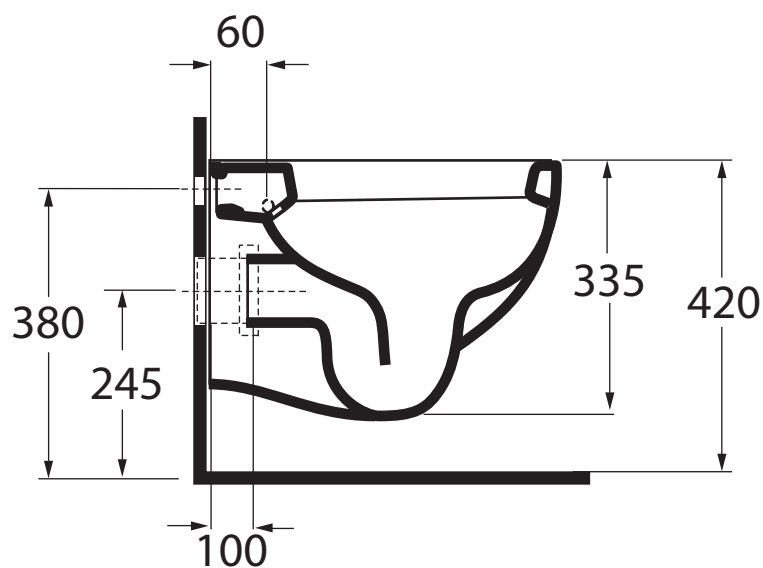

# NUV 146 SOSP

Vaso sospeso  
Wall-hung w.c.

Dimensioni/dimensions: 46x35xH 33,5 cm

Peso/weight: 18,5 kg

# NUV 546 SOSP

Bidet sospeso monoforo  
Wall-hung one-hole bidet

Dimensioni/dimensions: 46x35xH24,5 cm

Peso/weight: 13,5 kg