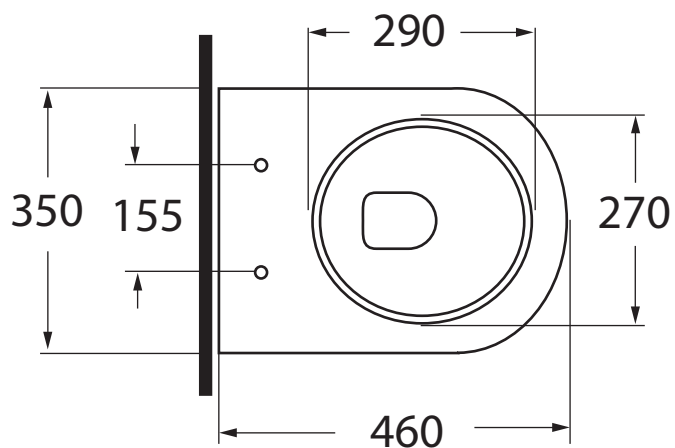

# NUV 146 SOSP

Vaso sospeso  
Wall-hung w.c.

Dimensioni/dimensions: 46x35xH 33,5 cm

Peso/weight: 18,5 kg

# NUV 546 SOSP

Bidet sospeso monoforo  
Wall-hung one-hole bidet

Dimensioni/dimensions: 46x35xH24,5 cm

Peso/weight: 13,5 kg