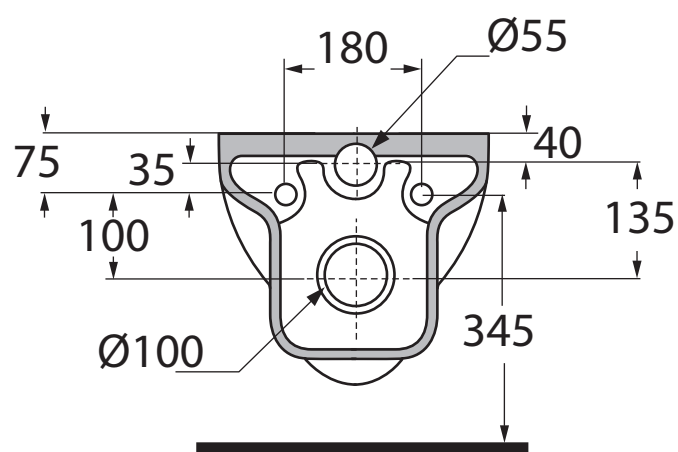

# NUV 146 SOSP

Vaso sospeso  
Wall-hung w.c.

Dimensioni/dimensions: 46x35xH 33,5 cm

Peso/weight: 18,5 kg

# NUV 546 SOSP

Bidet sospeso monoforo  
Wall-hung one-hole bidet

Dimensioni/dimensions: 46x35xH24,5 cm

Peso/weight: 13,5 kg