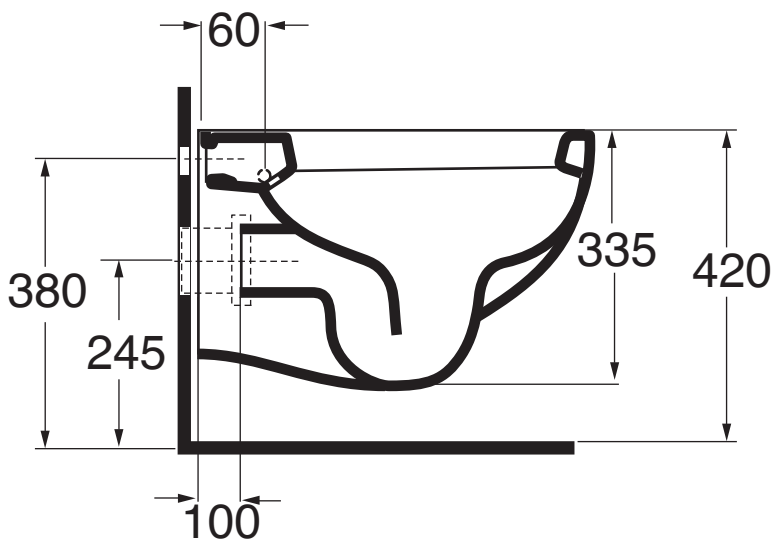

NUV 100 SOSP

Vaso sospeso
Wall-hung w.c.

Dimensioni/dimensions: 55x35xH 33,5 cm
Peso/weight: 19,5 kg

NUV 500 SOSP

Bidet sospeso
Wall-hung one-hole bidet

Dimensioni/dimensions: 55x35xH24,5 cm

Peso/weight: 16 kg