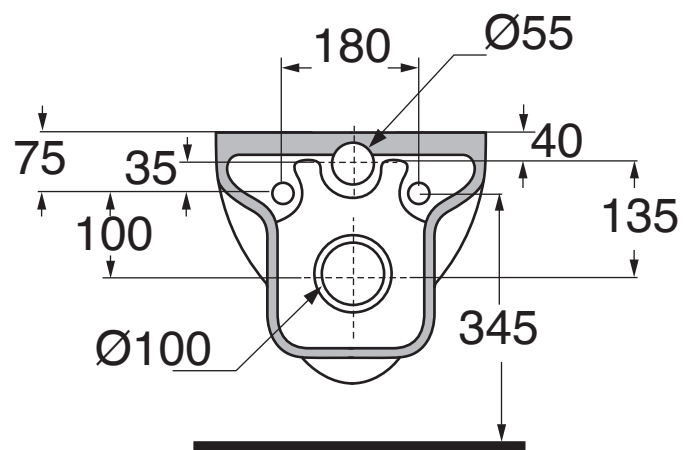

NUV 100 SOSP

Vaso sospeso
Wall-hung w.c.

Dimensioni/dimensions: 55x35xH 33,5 cm
Peso/weight: 19,5 kg

NUV 500 SOSP

Bidet sospeso
Wall-hung one-hole bidet

Dimensioni/dimensions: 55x35xH24,5 cm

Peso/weight: 16 kg