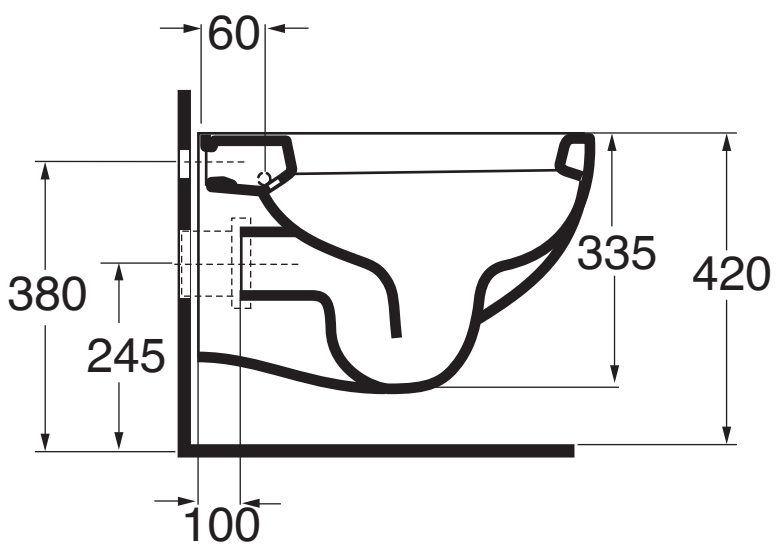

NUV 100 SOSP

Vaso sospeso
Wall-hung w.c.

Dimensioni/dimensions: 55x35xH 33,5 cm
Peso/weight: 19,5 kg

NUV 500 SOSP

Bidet sospeso
Wall-hung one-hole bidet

Dimensioni/dimensions: 55x35xH24,5 cm

Peso/weight: 16 kg