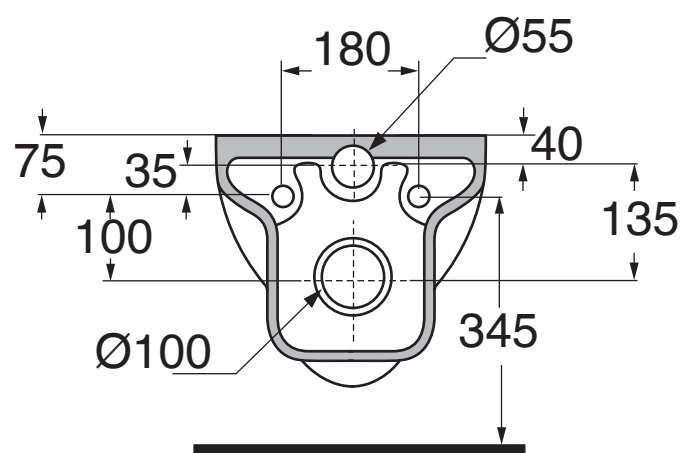

NUV 100 SOSP

Vaso sospeso
Wall-hung w.c.

Dimensioni/dimensions: 55x35xH 33,5 cm
Peso/weight: 19,5 kg

NUV 500 SOSP

Bidet sospeso
Wall-hung one-hole bidet

Dimensioni/dimensions: 55x35xH24,5 cm

Peso/weight: 16 kg