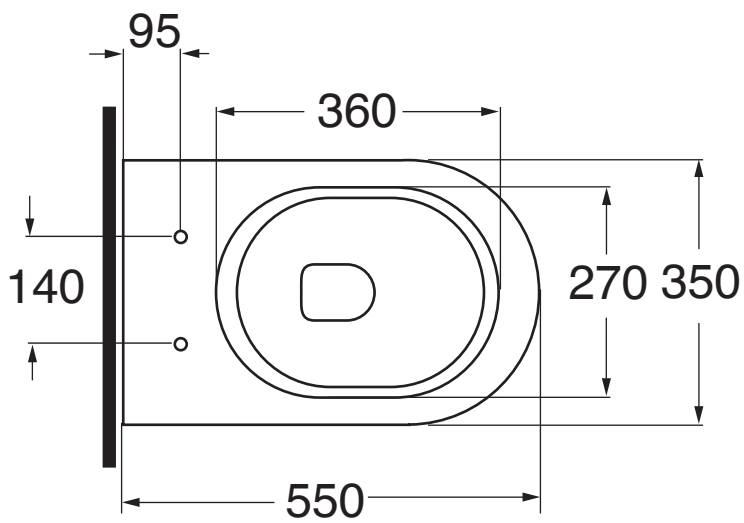

NUV 100 SOSP

Vaso sospeso
Wall-hung w.c.

Dimensioni/dimensions: 55x35xH 33,5 cm
Peso/weight: 19,5 kg

NUV 500 SOSP

Bidet sospeso
Wall-hung one-hole bidet

Dimensioni/dimensions: 55x35xH24,5 cm

Peso/weight: 16 kg