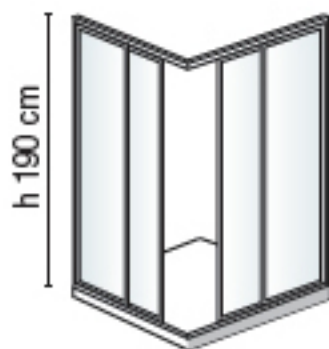

Angolo a due ante scorrevoli

Corner with two sliding doors

CODICE CODE	ESTENSIBILITÀ cm EXTENSIBILITY cm	APERTURA cm* OPENING cm	FINITURA LASTRA CRISTALLO 6 mm SHEET FINISHING 6 mm CRYSTAL
NA 70	68/70	37	
NA 75	73/75	39	T
NA 80	78/80	40	
NA 90	88/90	48	
NA 100	98/100	52	T
NA 120	118/120	56	

Dai prezzi sono esclusi: IVA e spese di trasporto.

Prices do not include: VAT and transport costs.

FINITURA LASTRA

- Serigrafato (S)
- Trasparente (T)

COLORI PROFILO

- Cromo lucido

CRYSTAL FINISHING

- Serigraphed (S)
- Clear (T)

ALUM. PROFILE COLORS

- Bright chrome

**Articolo
reversibile**

*Reversible
article*

**Chiusura
magnetica**

*Magnetic
closure*