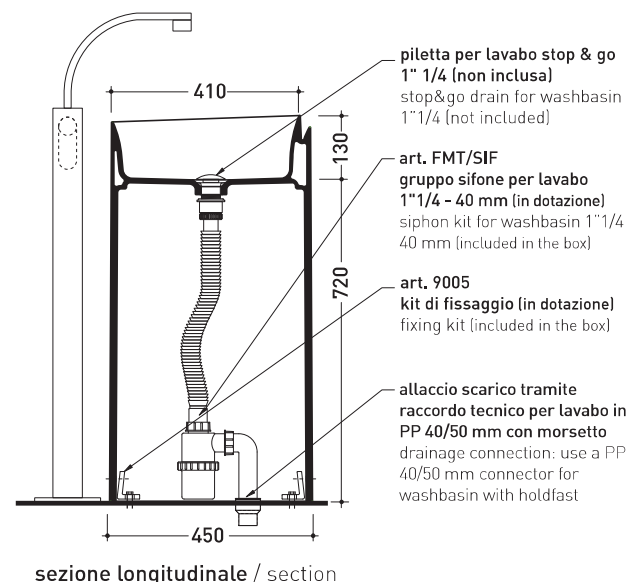

## MR44C Monoroll

Lavabo a colonna cm 44 da centro stanza

(completo di kit di fissaggio a pavimento art. 9005 e sifone art. FMT/SIF)

•SENZA TROPPOPIENO •SENZA PIANO RUBINETTERIA

Complementi: **Rubinetti lavabo free-standing linea: ONE - FOLD**  
**Accessori linea: TWO - HOOP - NOKÈ - FOLD**

Accessori tecnici: **Piletta Stop & Go (PLSG)**  
**Piletta Stop & Go in ceramica (PLCE)**

Dim. Imballo **52,5 x 52,5 x 95 cm** | Peso **42 kg** | Pz. Pallet n° **4**

CE UNI EN 14688 - CL00 Dop-No14688

dimensioni in mm

Le misure dimensionali riportate hanno una tolleranza del 2%

CERAMICA: finiture lucide

finiture opache