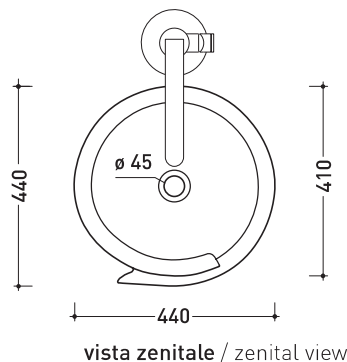

## MR44C Monoroll

Lavabo a colonna cm 44 da centro stanza

(completo di kit di fissaggio a pavimento art. 9005 e sifone art. FMT/SIF)

•SENZA TROPPOPIENO •SENZA PIANO RUBINETTERIA

Complementi: **Rubinetti lavabo free-standing linea: ONE - FOLD**  
**Accessori linea: TWO - HOOP - NOKÈ - FOLD**

Accessori tecnici: **Piletta Stop & Go (PLSG)**  
**Piletta Stop & Go in ceramica (PLCE)**

Dim. Imballo **52,5 x 52,5 x 95 cm** | Peso **42 kg** | Pz. Pallet n° **4**

CE UNI EN 14688 - CL00 Dop-No14688

dimensioni in mm

Le misure dimensionali riportate hanno una tolleranza del 2%

CERAMICA: finiture lucide

finiture opache