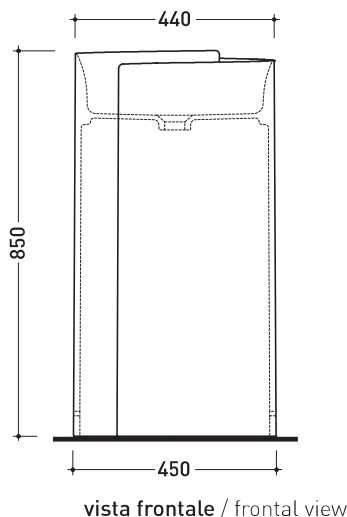

## MR44C Monoroll

Lavabo a colonna cm 44 da centro stanza

(completo di kit di fissaggio a pavimento art. 9005 e sifone art. FMT/SIF)

•SENZA TROPPOPIENO •SENZA PIANO RUBINETTERIA

Complementi: **Rubinetti lavabo free-standing linea: ONE - FOLD**  
**Accessori linea: TWO - HOOP - NOKÈ - FOLD**

Accessori tecnici: **Piletta Stop & Go (PLSG)**  
**Piletta Stop & Go in ceramica (PLCE)**

Dim. Imballo **52,5 x 52,5 x 95 cm** | Peso **42 kg** | Pz. Pallet n° **4**

CE UNI EN 14688 - CL00 Dop-No14688

dimensioni in mm

Le misure dimensionali riportate hanno una tolleranza del 2%

CERAMICA: finiture lucide

finiture opache