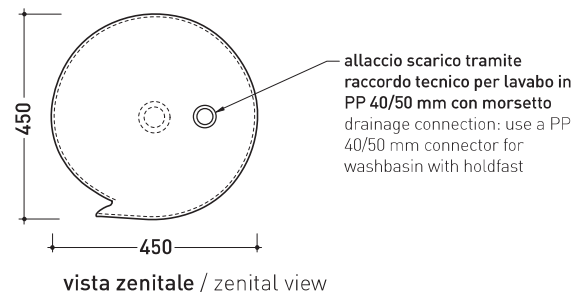

## MR44C Monoroll

Lavabo a colonna cm 44 da centro stanza

(completo di kit di fissaggio a pavimento art. 9005 e sifone art. FMT/SIF)

•SENZA TROPPOPIENO •SENZA PIANO RUBINETTERIA

Complementi: **Rubinetti lavabo free-standing linea: ONE - FOLD**  
**Accessori linea: TWO - HOOP - NOKÈ - FOLD**

Accessori tecnici: **Piletta Stop & Go (PLSG)**  
**Piletta Stop & Go in ceramica (PLCE)**

Dim. Imballo **52,5 x 52,5 x 95 cm** | Peso **42 kg** | Pz. Pallet n° **4**

CE UNI EN 14688 - CL00 Dop-No14688

dimensioni in mm

Le misure dimensionali riportate hanno una tolleranza del 2%

CERAMICA: finiture lucide

finiture opache