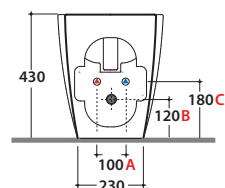

4ALL BIDETMULTI® 2.0 MD011.BI

CE EN 14528:2015

GLOBO

Cod. MD011.BI

Bidet a terra 54.36 h 43 cm. MULTI 2.0. Installazione filo parete.

Completo di FISSAGGIOGHOST®. Peso 23 Kg

Floor mounted bidet 54.36 h 43 cm . MULTI 2.0. Back to wall installation.

FISSAGGIOGHOST® Fixing kit included. Weight 23 Kg

A	80 <-----> 220	B	70 <-----> 210	C	150 <-----> 230

Cod. FI012BI

Piletta up and down con tappo in ceramica per bidet. Peso 0,5 Kg

Push open valve drain with ceramic top for bidet. Weight 0,5 Kg

Cod. FI012CR

Piletta cromata up and down per per bidet. Peso 0,5 Kg

Push open chromed valve drain for bidet. Weight 0,5 Kg