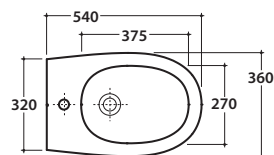

4ALL BIDETMULTI® 2.0 MD011.BI

CE EN 14528:2015

GLOBO

Cod. MD011.BI

Bidet a terra 54.36 h 43 cm. MULTI 2.0. Installazione filo parete.

Completo di FISSAGGIOGHOST®. Peso 23 Kg

Floor mounted bidet 54.36 h 43 cm . MULTI 2.0. Back to wall installation.

FISSAGGIOGHOST® Fixing kit included. Weight 23 Kg

A	80 <-----> 220	B	70 <-----> 210	C	150 <-----> 230

Cod. FI012BI

Piletta up and down con tappo in ceramica per bidet. Peso 0,5 Kg

Push open valve drain with ceramic top for bidet. Weight 0,5 Kg

Cod. FI012CR

Piletta cromata up and down per per bidet. Peso 0,5 Kg

Push open chromed valve drain for bidet. Weight 0,5 Kg