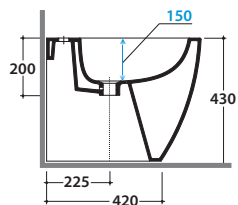

4ALL BIDETMULTI® 2.0 MD011.BI

CE EN 14528:2015

GLOBO

Cod. MD011.BI

Bidet a terra 54.36 h 43 cm. MULTI 2.0. Installazione filo parete.

Completo di FISSAGGIOGHOST®. Peso 23 Kg

Floor mounted bidet 54.36 h 43 cm . MULTI 2.0. Back to wall installation.

FISSAGGIOGHOST® Fixing kit included. Weight 23 Kg

A	80 <-----> 220	B	70 <-----> 210	C	150 <-----> 230

Cod. FI012BI

Piletta up and down con tappo in ceramica per bidet. Peso 0,5 Kg

Push open valve drain with ceramic top for bidet. Weight 0,5 Kg

Cod. FI012CR

Piletta cromata up and down per per bidet. Peso 0,5 Kg

Push open chromed valve drain for bidet. Weight 0,5 Kg