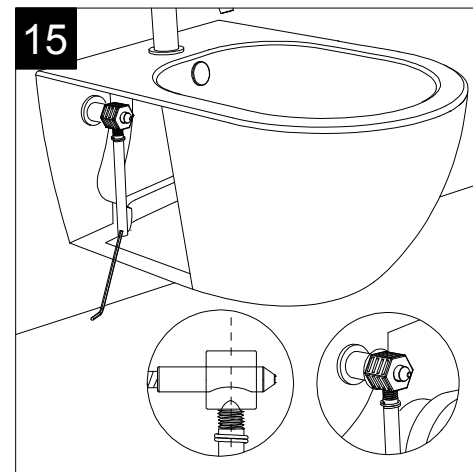

Guida all'installazione dei bidet sospesi con kit di fissaggio dal basso (cod. ACS40)

Serie: LIKE - BRIO - TOUCH - OZ - TIME - FLUT - SPEED

Installation Guide for wall-hung bidets with bottom fixing kit (cod. ACS40)

Series: LIKE - BRIO - TOUCH - OZ - TIME - FLUT - SPEED

②