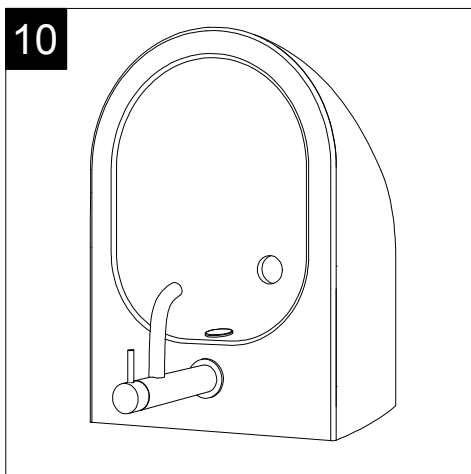

Guida all'installazione dei bidet sospesi con kit di fissaggio dal basso (cod. ACS40)

Serie: LIKE - BRIO - TOUCH - OZ - TIME - FLUT - SPEED

Installation Guide for wall-hung bidets with bottom fixing kit (cod. ACS40)

Series: LIKE - BRIO - TOUCH - OZ - TIME - FLUT - SPEED

②