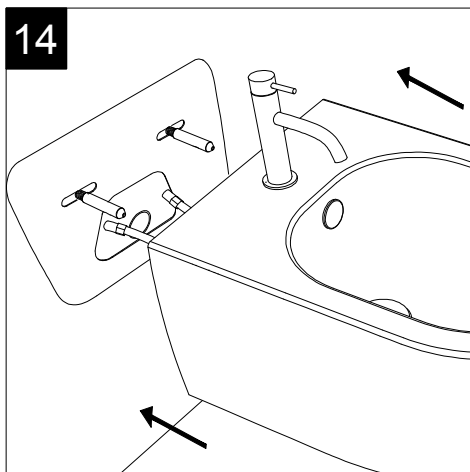

Guida all'installazione dei bidet sospesi con kit di fissaggio dal basso (cod. ACS40)

Serie: LIKE - BRIO - TOUCH - OZ - TIME - FLUT - SPEED

Installation Guide for wall-hung bidets with bottom fixing kit (cod. ACS40)

Series: LIKE - BRIO - TOUCH - OZ - TIME - FLUT - SPEED

②