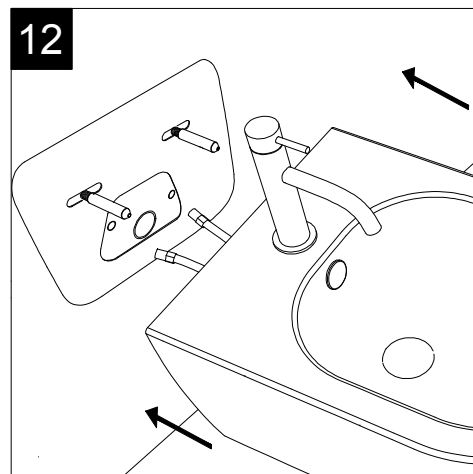

Guida all'installazione dei bidet sospesi con kit di fissaggio dal basso (cod. ACS40)

Serie: LIKE - BRIO - TOUCH - OZ - TIME - FLUT - SPEED

Installation Guide for wall-hung bidets with bottom fixing kit (cod. ACS40)

Series: LIKE - BRIO - TOUCH - OZ - TIME - FLUT - SPEED

②