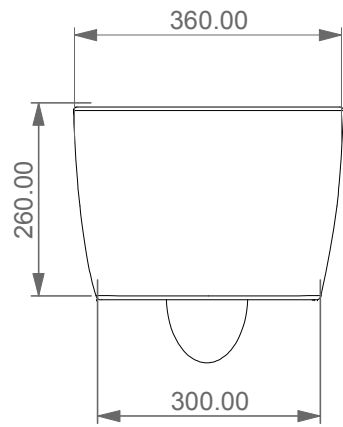

GSGI
CERAMIC DESIGN

Vaso sospeso Like XXS senza brida
con sistema di scarico Smart Clean
Like XXS wc wall-hung rimless
with Smart Clean flushing system

FRONT