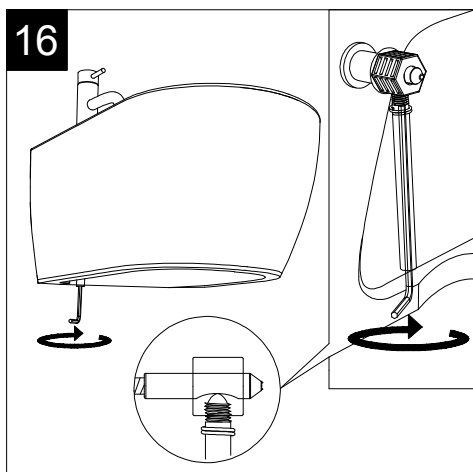

Guida all'installazione dei bidet sospesi con kit di fissaggio dal basso (cod. ACS40)

Serie: LIKE - BRIO - TOUCH - OZ - TIME - FLUT - SPEED

Installation Guide for wall-hung bidets with bottom fixing kit (cod. ACS40)

Series: LIKE - BRIO - TOUCH - OZ - TIME - FLUT - SPEED

②