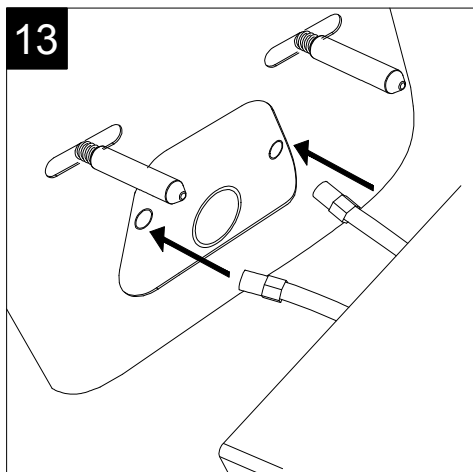

Guida all'installazione dei bidet sospesi con kit di fissaggio dal basso (cod. ACS40)

Serie: LIKE - BRIO - TOUCH - OZ - TIME - FLUT - SPEED

Installation Guide for wall-hung bidets with bottom fixing kit (cod. ACS40)

Series: LIKE - BRIO - TOUCH - OZ - TIME - FLUT - SPEED

②