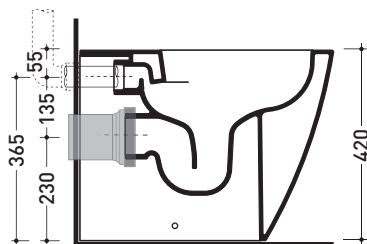

Dim. Imballo 56,5 x 37 x 43,5 cm | Peso 31,5 kg | Pz. Pallet n° 15

CE UNI EN 997

Dop-No997

vista zenitale / zenital view

vista laterale / lateral view

**SCARICO A PARETE**  
**PREDISPOSTO PER WC SOSPESO**  
 WALL DISCHARGE ARRANGEMENT  
 FOR WALL-HUNG WC

sezione longitudinale / section

**SCARICO A PAVIMENTO**  
**PREDISPOSTO DA 5 A 33 CM**  
 ARRANGEMENT DISCHARGE  
 TO FLOOR FROM 5 TO 33 CM

da/from 50 a/to 330 mm

sezione longitudinale / section

dimensioni in mm

UNI EN 14528 - CL20 Dop-No14528

vista zenitale / zenital view

vista laterale / lateral view

sezione longitudinale / section

vista retro / back view

dimensioni in mm

Le misure dimensionali riportate hanno una tolleranza del 2%