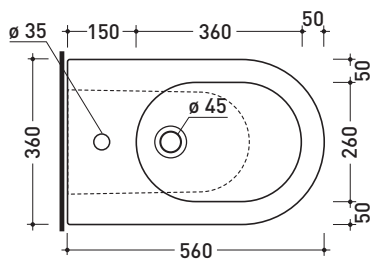

Dim. Imballo 56,5 x 37 x 43,5 cm | Peso 31,5 kg | Pz. Pallet n° 15

CE UNI EN 997

Dop-No997

vista zenitale / zenital view

vista laterale / lateral view

**SCARICO A PARETE**  
**PREDISPOSTO PER WC SOSPESO**  
 WALL DISCHARGE ARRANGEMENT  
 FOR WALL-HUNG WC

sezione longitudinale / section

**SCARICO A PAVIMENTO**  
**PREDISPOSTO DA 5 A 33 CM**  
 ARRANGEMENT DISCHARGE  
 TO FLOOR FROM 5 TO 33 CM

da/from 50 a/to 330 mm

sezione longitudinale / section

dimensioni in mm

Accessori tecnici: **Sifone ribassato cromo** (SIFB/CR)  
**Piletta Stop & Go** (PLSG)  
**Piletta Stop & Go in ceramica** (PLCE)  
**Set 2 pezzi rubinetto filtro cromo** (RF026)

Dim. Imballo **56,5 x 37 x 43,5 cm** | Peso **29,5 kg** | Pz. Pallet n° **15**

UNI EN 14528 - CL20 Dop-No14528

vista zenitale / zenital view

vista laterale / lateral view

sezione longitudinale / section

vista retro / back view

dimensioni in mm

Le misure dimensionali riportate hanno una tolleranza del 2%