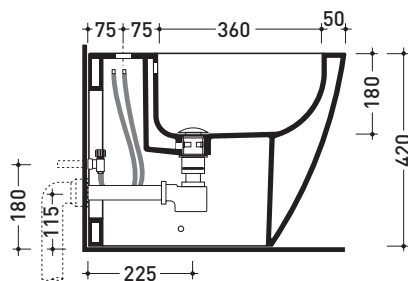

Dim. Imballo 56,5 x 37 x 43,5 cm | Peso 31,5 kg | Pz. Pallet n° 15

CE UNI EN 997

Dop-No997

vista zenitale / zenital view

vista laterale / lateral view

**SCARICO A PARETE**  
**PREDISPOSTO PER WC SOSPESO**  
 WALL DISCHARGE ARRANGEMENT  
 FOR WALL-HUNG WC

sezione longitudinale / section

**SCARICO A PAVIMENTO**  
**PREDISPOSTO DA 5 A 33 CM**  
 ARRANGEMENT DISCHARGE  
 TO FLOOR FROM 5 TO 33 CM

da/from 50 a/to 330 mm

sezione longitudinale / section

dimensioni in mm

Accessori tecnici: **Sifone ribassato cromo** (SIFB/CR)  
**Piletta Stop & Go** (PLSG)  
**Piletta Stop & Go in ceramica** (PLCE)  
**Set 2 pezzi rubinetto filtro cromo** (RF026)

Dim. Imballo **56,5 x 37 x 43,5 cm** | Peso **29,5 kg** | Pz. Pallet n° **15**

UNI EN 14528 - CL20 Dop-No14528

vista zenitale / zenital view

vista laterale / lateral view

sezione longitudinale / section

vista retro / back view

dimensioni in mm

Le misure dimensionali riportate hanno una tolleranza del 2%