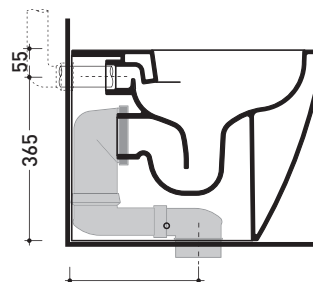

Accessori tecnici: **\*Kit per scarico parete H 230 mm (LKR00)**  
**\*Kit per scarico pavimento da 50 a 80 mm (LKR90)**  
**\*Kit per scarico pavimento da 80 a 100 mm (LK8010)**  
**\*Kit per scarico pavimento da 100 a 120 mm (LK1012)**  
**\*Kit per scarico pavimento da 120 a 140 mm (LK1214)**  
**\*Kit per scarico pavimento da 140 a 160 mm (LK1416)**  
**\*Kit per scarico pavimento da 160 a 180 mm (LKR5)**  
**\*Kit per scarico pavimento da 180 a 200 mm (LK1820)**  
**\*Kit per scarico pavimento da 200 a 220 mm (LK2022)**  
**\*Kit per scarico pavimento da 220 a 330 mm (LK2233)**

Dim. Imballo 56,5 x 37 x 43,5 cm | Peso 31,5 kg | Pz. Pallet n° 15

CE UNI EN 997

Dop-No997

vista zenitale / zenital view

vista laterale / lateral view

**SCARICO A PARETE**  
**PREDISPOSTO PER WC SOSPESO**  
 WALL DISCHARGE ARRANGEMENT  
 FOR WALL-HUNG WC

sezione longitudinale / section

**SCARICO A PAVIMENTO**  
**PREDISPOSTO DA 5 A 33 CM**  
 ARRANGEMENT DISCHARGE  
 TO FLOOR FROM 5 TO 33 CM

da/from 50 a/to 330 mm

sezione longitudinale / section

dimensioni in mm

UNI EN 14528 - CL20 Dop-No14528

vista zenitale / zenital view

vista laterale / lateral view

sezione longitudinale / section

vista retro / back view

dimensioni in mm

Le misure dimensionali riportate hanno una tolleranza del 2%