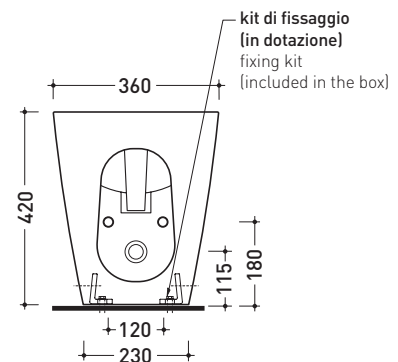

sezione longitudinale / section

**SCARICO A PAVIMENTO**  
**PREDISPOSTO DA 5 A 33 CM**  
 ARRANGEMENT DISCHARGE  
 TO FLOOR FROM 5 TO 33 CM

da/from 50 a/to 330 mm

sezione longitudinale / section

dimensioni in mm

Accessori tecnici: **Sifone ribassato cromo** (SIFB/CR)  
**Piletta Stop & Go** (PLSG)  
**Piletta Stop & Go in ceramica** (PLCE)  
**Set 2 pezzi rubinetto filtro cromo** (RF026)

Dim. Imballo **56,5 x 37 x 43,5 cm** | Peso **29,5 kg** | Pz. Pallet n° **15**

UNI EN 14528 - CL20 Dop-No14528

vista zenitale / zenital view

vista laterale / lateral view

sezione longitudinale / section

vista retro / back view

dimensioni in mm

Le misure dimensionali riportate hanno una tolleranza del 2%