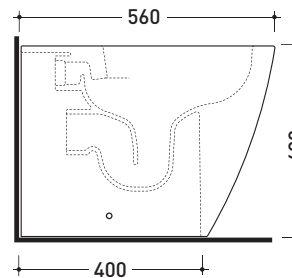

Accessori tecnici: **\*Kit per scarico parete H 230 mm (LKR00)**  
**\*Kit per scarico pavimento da 50 a 80 mm (LKR90)**  
**\*Kit per scarico pavimento da 80 a 100 mm (LK8010)**  
**\*Kit per scarico pavimento da 100 a 120 mm (LK1012)**  
**\*Kit per scarico pavimento da 120 a 140 mm (LK1214)**  
**\*Kit per scarico pavimento da 140 a 160 mm (LK1416)**  
**\*Kit per scarico pavimento da 160 a 180 mm (LKR5)**  
**\*Kit per scarico pavimento da 180 a 200 mm (LK1820)**  
**\*Kit per scarico pavimento da 200 a 220 mm (LK2022)**  
**\*Kit per scarico pavimento da 220 a 330 mm (LK2233)**

Dim. Imballo 56,5 x 37 x 43,5 cm | Peso 31,5 kg | Pz. Pallet n° 15

CE UNI EN 997

Dop-No997

vista zenitale / zenital view

vista laterale / lateral view

**SCARICO A PARETE**  
**PREDISPOSTO PER WC SOSPESO**  
 WALL DISCHARGE ARRANGEMENT  
 FOR WALL-HUNG WC

sezione longitudinale / section

**SCARICO A PAVIMENTO**  
**PREDISPOSTO DA 5 A 33 CM**  
 ARRANGEMENT DISCHARGE  
 TO FLOOR FROM 5 TO 33 CM

da/from 50 a/to 330 mm

sezione longitudinale / section

dimensioni in mm

UNI EN 14528 - CL20 Dop-No14528

vista zenitale / zenital view

vista laterale / lateral view

sezione longitudinale / section

vista retro / back view

dimensioni in mm

Le misure dimensionali riportate hanno una tolleranza del 2%