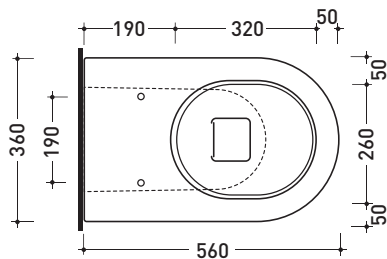

## LK117RG

Vaso back to wall **PLUS\*** goclean® (completo di kit fissaggio a pavimento art. 9003)

**\* ATTENZIONE: connessioni su richiesta**

Complementi: Coprivaso legno e poliestere (5051CW01)  
 Coprivaso avvolgente in termoindurente (5051CW02)  
 Coprivaso avvolgente in termoindurente a discesa rallentata (5051CW03)  
 Coprivaso SLIM in termoindurente (5051CW04)  
 Coprivaso SLIM in termoindurente a discesa rallentata (5051CW05)

Dim. Imballo 56,5 x 37 x 43,5 cm | Peso 31,5 kg | Pz. Pallet n° 15

CE UNI EN 997

Dop-No997

vista zenitale / zenital view

vista laterale / lateral view

**SCARICO A PARETE**  
**PREDISPOSTO PER WC SOSPESO**  
 WALL DISCHARGE ARRANGEMENT  
 FOR WALL-HUNG WC

sezione longitudinale / section

**SCARICO A PAVIMENTO**  
**PREDISPOSTO DA 5 A 33 CM**  
 ARRANGEMENT DISCHARGE  
 TO FLOOR FROM 5 TO 33 CM

da/from 50 a/to 330 mm

sezione longitudinale / section

dimensioni in mm

UNI EN 14528 - CL20 Dop-No14528

vista zenitale / zenital view

vista laterale / lateral view

sezione longitudinale / section

vista retro / back view

dimensioni in mm

Le misure dimensionali riportate hanno una tolleranza del 2%