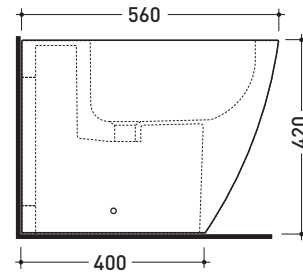

sezione longitudinale / section

**SCARICO A PAVIMENTO**  
**PREDISPOSTO DA 5 A 33 CM**  
 ARRANGEMENT DISCHARGE  
 TO FLOOR FROM 5 TO 33 CM

da/from 50 a/to 330 mm

sezione longitudinale / section

dimensioni in mm

Le misure dimensionali riportate hanno una tolleranza del 2%

CERAMICA: finiture lucide

finiture opache

design **GIULIO CAPPELLINI** e **ROBERTO PALOMBA** 1999

Accessori tecnici: **Sifone ribassato cromo** (SIFB/CR)  
**Piletta Stop & Go** (PLSG)  
**Piletta Stop & Go in ceramica** (PLCE)  
**Set 2 pezzi rubinetto filtro cromo** (RF026)

Dim. Imballo **56,5 x 37 x 43,5 cm** | Peso **29,5 kg** | Pz. Pallet n° **15**

UNI EN 14528 - CL20 Dop-No14528

vista zenitale / zenital view

vista laterale / lateral view

sezione longitudinale / section

vista retro / back view

dimensioni in mm

Le misure dimensionali riportate hanno una tolleranza del 2%