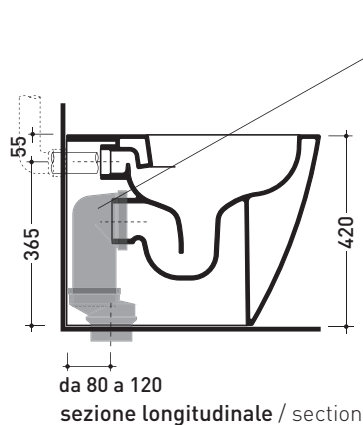

LK117G

Vaso back to wall con sistema **goclean®** scarico S/P

(completo di connessioni di scarico art. LK1012 e kit fissaggio a pavimento art. 9003)

Complementi: **Coprivaso legno e poliestere** (5051CW01)
Coprivaso avvolgente in termoindurente (5051CW02)
Coprivaso avvolgente in termoindurente a discesa rallentata (5051CW03)
Coprivaso SLIM in termoindurente (5051CW04)
Coprivaso SLIM in termoindurente a discesa rallentata (5051CW05)
Accessori linea TWO - HOOP - NOKÈ - FOLD

Dim. Imballo **56,5 x 37 x 43,5 cm** | Peso **31,5 kg** | Pz. Pallet n° **15**

CE UNI EN 997

Dop-No997

vista zenitale / zenital view

vista laterale / lateral view

sezione longitudinale / section

connessioni di scarico
(in dotazione)
drainage connector
(included in the box)

sezione longitudinale / section

dimensioni in mm

Le misure dimensionali riportate hanno una tolleranza del 2%

CERAMICA: finiture lucide

finiture opache

design **GIULIO CAPPELLINI** e **ROBERTO PALOMBA** 1999

UNI EN 14528 - CL20 Dop-No14528

vista zenitale / zenital view

vista laterale / lateral view

sezione longitudinale / section

vista retro / back view

dimensioni in mm

Le misure dimensionali riportate hanno una tolleranza del 2%