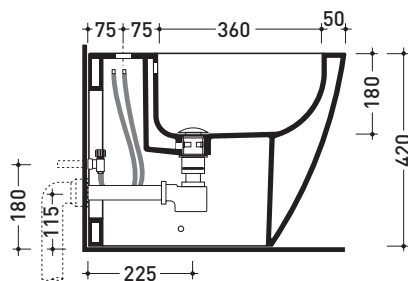

Dim. Imballo **56,5 x 37 x 43,5 cm** | Peso **31,5 kg** | Pz. Pallet n° **15**

CE UNI EN 997

Dop-No997

vista zenitale / zenital view

vista laterale / lateral view

sezione longitudinale / section

connessioni di scarico
(in dotazione)
drainage connector
(included in the box)

sezione longitudinale / section

dimensioni in mm

Le misure dimensionali riportate hanno una tolleranza del 2%

CERAMICA: finiture lucide

finiture opache

design **GIULIO CAPPELLINI** e **ROBERTO PALOMBA** 1999

Accessori tecnici: **Sifone ribassato cromo** (SIFB/CR)
Piletta Stop & Go (PLSG)
Piletta Stop & Go in ceramica (PLCE)
Set 2 pezzi rubinetto filtro cromo (RF026)

Dim. Imballo **56,5 x 37 x 43,5 cm** | Peso **29,5 kg** | Pz. Pallet n° **15**

UNI EN 14528 - CL20 Dop-No14528

vista zenitale / zenital view

vista laterale / lateral view

sezione longitudinale / section

vista retro / back view

dimensioni in mm

Le misure dimensionali riportate hanno una tolleranza del 2%