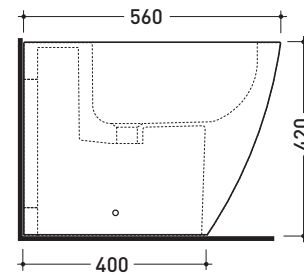

Dim. Imballo **56,5 x 37 x 43,5 cm** | Peso **31,5 kg** | Pz. Pallet n° **15**

CE UNI EN 997

Dop-No997

vista zenitale / zenital view

vista laterale / lateral view

sezione longitudinale / section

connessioni di scarico
(in dotazione)
drainage connector
(included in the box)

sezione longitudinale / section

dimensioni in mm

Le misure dimensionali riportate hanno una tolleranza del 2%

CERAMICA: finiture lucide

finiture opache

design **GIULIO CAPPELLINI** e **ROBERTO PALOMBA** 1999

Accessori tecnici: **Sifone ribassato cromo** (SIFB/CR)
Piletta Stop & Go (PLSG)
Piletta Stop & Go in ceramica (PLCE)
Set 2 pezzi rubinetto filtro cromo (RF026)

Dim. Imballo **56,5 x 37 x 43,5 cm** | Peso **29,5 kg** | Pz. Pallet n° **15**

UNI EN 14528 - CL20 Dop-No14528

vista zenitale / zenital view

vista laterale / lateral view

sezione longitudinale / section

vista retro / back view

dimensioni in mm

Le misure dimensionali riportate hanno una tolleranza del 2%