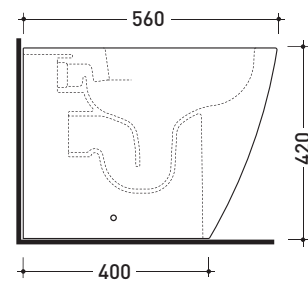

Dim. Imballo **56,5 x 37 x 43,5 cm** | Peso **31,5 kg** | Pz. Pallet n° **15**

CE UNI EN 997

Dop-No997

vista zenitale / zenital view

vista laterale / lateral view

sezione longitudinale / section

connessioni di scarico
(in dotazione)
drainage connector
(included in the box)

sezione longitudinale / section

dimensioni in mm

Le misure dimensionali riportate hanno una tolleranza del 2%

CERAMICA: finiture lucide

finiture opache

design **GIULIO CAPPELLINI** e **ROBERTO PALOMBA** 1999

UNI EN 14528 - CL20 Dop-No14528

vista zenitale / zenital view

vista laterale / lateral view

sezione longitudinale / section

vista retro / back view

dimensioni in mm

Le misure dimensionali riportate hanno una tolleranza del 2%