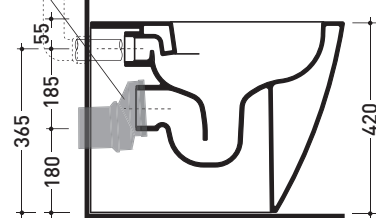

Dim. Imballo **56,5 x 37 x 43,5 cm** | Peso **31,5 kg** | Pz. Pallet n° **15**

CE UNI EN 997

Dop-No997

vista zenitale / zenital view

vista laterale / lateral view

sezione longitudinale / section

connessioni di scarico
(in dotazione)
drainage connector
(included in the box)

sezione longitudinale / section

dimensioni in mm

Le misure dimensionali riportate hanno una tolleranza del 2%

CERAMICA: finiture lucide

finiture opache

design **GIULIO CAPPELLINI** e **ROBERTO PALOMBA** 1999

UNI EN 14528 - CL20 Dop-No14528

vista zenitale / zenital view

vista laterale / lateral view

sezione longitudinale / section

vista retro / back view

dimensioni in mm

Le misure dimensionali riportate hanno una tolleranza del 2%