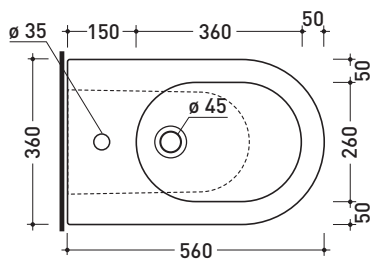

Dim. Imballo **56,5 x 37 x 43,5 cm** | Peso **31,5 kg** | Pz. Pallet n° **15**

CE UNI EN 997

Dop-No997

vista zenitale / zenital view

vista laterale / lateral view

sezione longitudinale / section

connessioni di scarico
(in dotazione)
drainage connector
(included in the box)

sezione longitudinale / section

dimensioni in mm

Le misure dimensionali riportate hanno una tolleranza del 2%

CERAMICA: finiture lucide

finiture opache

design **GIULIO CAPPELLINI** e **ROBERTO PALOMBA** 1999

Accessori tecnici: **Sifone ribassato cromo** (SIFB/CR)
Piletta Stop & Go (PLSG)
Piletta Stop & Go in ceramica (PLCE)
Set 2 pezzi rubinetto filtro cromo (RF026)

Dim. Imballo **56,5 x 37 x 43,5 cm** | Peso **29,5 kg** | Pz. Pallet n° **15**

UNI EN 14528 - CL20 Dop-No14528

vista zenitale / zenital view

vista laterale / lateral view

sezione longitudinale / section

vista retro / back view

dimensioni in mm

Le misure dimensionali riportate hanno una tolleranza del 2%