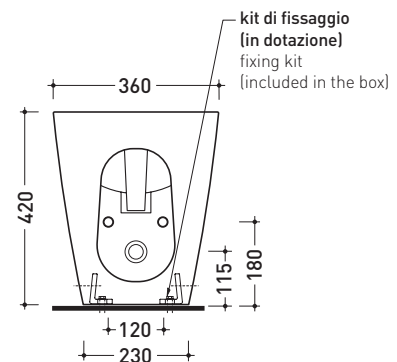

Dim. Imballo **56,5 x 37 x 43,5 cm** | Peso **31,5 kg** | Pz. Pallet n° **15**

CE UNI EN 997

Dop-No997

vista zenitale / zenital view

vista laterale / lateral view

sezione longitudinale / section

connessioni di scarico
(in dotazione)
drainage connector
(included in the box)

sezione longitudinale / section

dimensioni in mm

Le misure dimensionali riportate hanno una tolleranza del 2%

CERAMICA: finiture lucide

finiture opache

design **GIULIO CAPPELLINI** e **ROBERTO PALOMBA** 1999

Accessori tecnici: **Sifone ribassato cromo** (SIFB/CR)
Piletta Stop & Go (PLSG)
Piletta Stop & Go in ceramica (PLCE)
Set 2 pezzi rubinetto filtro cromo (RF026)

Dim. Imballo **56,5 x 37 x 43,5 cm** | Peso **29,5 kg** | Pz. Pallet n° **15**

UNI EN 14528 - CL20 Dop-No14528

vista zenitale / zenital view

vista laterale / lateral view

sezione longitudinale / section

vista retro / back view

dimensioni in mm

Le misure dimensionali riportate hanno una tolleranza del 2%