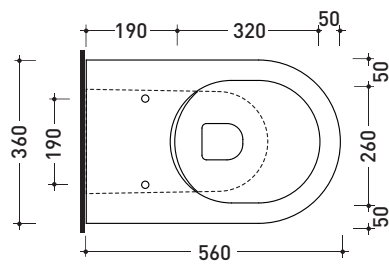

LK117G

Vaso back to wall con sistema **goclean®** scarico S/P

(completo di connessioni di scarico art. LK1012 e kit fissaggio a pavimento art. 9003)

Complementi: **Coprivaso legno e poliestere** (5051CW01)
Coprivaso avvolgente in termoindurente (5051CW02)
Coprivaso avvolgente in termoindurente a discesa rallentata (5051CW03)
Coprivaso SLIM in termoindurente (5051CW04)
Coprivaso SLIM in termoindurente a discesa rallentata (5051CW05)
Accessori linea TWO - HOOP - NOKÈ - FOLD

Dim. Imballo **56,5 x 37 x 43,5 cm** | Peso **31,5 kg** | Pz. Pallet n° **15**

CE UNI EN 997

Dop-No997

vista zenitale / zenital view

vista laterale / lateral view

sezione longitudinale / section

connessioni di scarico
(in dotazione)
drainage connector
(included in the box)

sezione longitudinale / section

dimensioni in mm

Le misure dimensionali riportate hanno una tolleranza del 2%

CERAMICA: finiture lucide

finiture opache

design **GIULIO CAPPELLINI** e **ROBERTO PALOMBA** 1999

UNI EN 14528 - CL20 Dop-No14528

vista zenitale / zenital view

vista laterale / lateral view

sezione longitudinale / section

vista retro / back view

dimensioni in mm

Le misure dimensionali riportate hanno una tolleranza del 2%