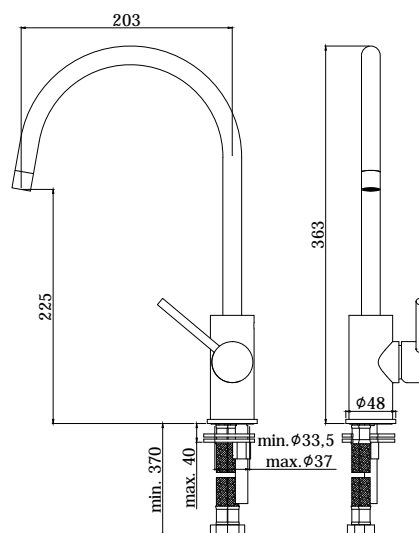

COLLEZIONE

light

IMMAGINE PRODOTTO

DISEGNO TECNICO

DESCRIZIONE

Miscelatore lavello monoforo con canna orientabile completo di:

- aeratore M16x1
- set 2 flessibili inox 3/8"G

ART.

LIG 180 . .
con canna tubo

FINITURE

LIG
CR - cromo
ST - finitura steel looking

DOCUMENTAZIONE

ISTRUZIONI
INSTALLAZIONE

ESPLOSO
RICAMBI 1

PAGINA PRODOTTO

www.paffoni.it