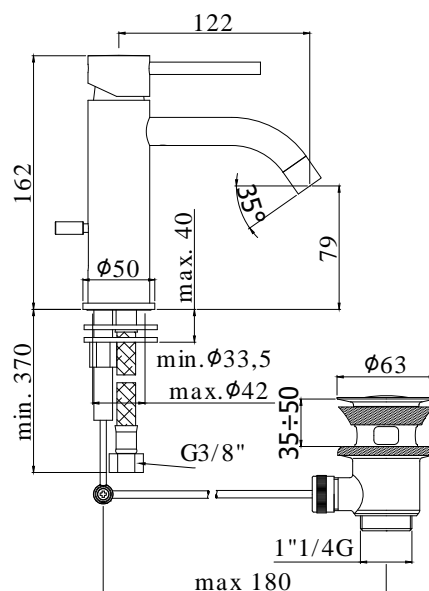

COLLEZIONE

light

IMMAGINE PRODOTTO

DISEGNO TECNICO

DESCRIZIONE

Miscelatore lavabo completo di:

- aeratore M16x1
- set 2 flessibili inox 3/8" G

ART.

LIG 071 . .
senza scarico

LIG 071K . .
con scarico Clic-Clac 1"1/4G

LIG 075 . .
con scarico automatico 1"1/4G

FINITURE

LIG
CR - cromo
ST - finitura steel looking
NO - nero opaco

DOCUMENTAZIONE

DIAGRAMMA
PORTATA 1

IMMAGINE PRODOTTO

DISEGNO TECNICO

DESCRIZIONE

Miscelatore bidet completo di:

- con snodo e aeratore M16x1
- set 2 flessibili inox 3/8" G

ART.

LIG 131 . .
senza scarico

LIG 131K . .
con scarico Clic-Clac 1"1/4G

Miscelatore vasca/doccia con deviatore completo di:

- aeratore M28x1
- set 2 eccentrici 1/2"x3/4"G e rosoni

ART.

LIG 022 . .

senza set doccia

LIG 023 . .

con supporto a muro snodato in metallo

- con doccia e flessibile