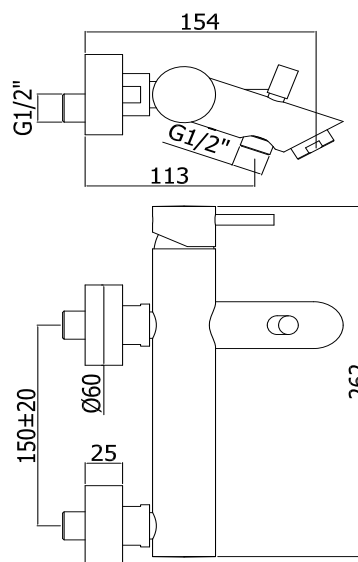

DISEGNO TECNICO