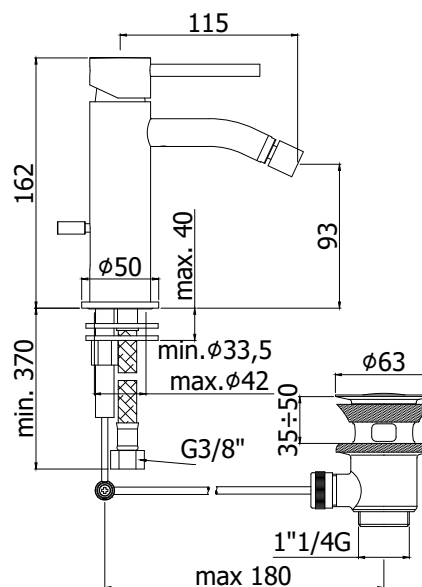

COLLEZIONE

light

IMMAGINE PRODOTTO

DISEGNO TECNICO

DESCRIZIONE

Miscelatore lavabo completo di:

- aeratore M16x1
- set 2 flessibili inox 3/8" G

ART.

IMMAGINE PRODOTTO

DISEGNO TECNICO

DESCRIZIONE

Miscelatore bidet completo di:

- con snodo e aeratore M16x1
- set 2 flessibili inox 3/8" G

ART.

LIG 131 . .
senza scarico

LIG 131K . .
con scarico Clic-Clac 1"1/4G

Miscelatore vasca/doccia con deviatore completo di:

- aeratore M28x1
- set 2 eccentrici 1/2"x3/4"G e rosoni

ART.

LIG 022 . .

senza set doccia

LIG 023 . .

con supporto a muro snodato in metallo

- con doccia e flessibile