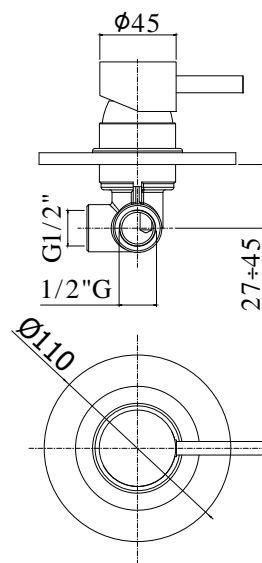

COLLEZIONE

light exclusive edition

IMMAGINE PRODOTTO

DISEGNO TECNICO

DESCRIZIONE

Miscelatore incasso doccia (1 uscita) completo di:

- piastra lusso Ø110mm
- attacchi 1/2" G

ART.

LIG 011 . .

senza deviatore

ZPRO 013 . .

Prolunga per art. 010-011

- H43mm

FINITURE

LIG

- CR - cromo
- ST - finitura steel looking
- WG - finitura WHITE GOLD
- HG - finitura HONEY GOLD
- HGSP - finitura HONEY GOLD SPAZZOLATO
- ROSE - finitura ORO ROSÉ
- NKN - finitura NICHEL NERO
- NKNSP - finitura NICHEL NERO SPAZZOLATO
- NO - nero opaco