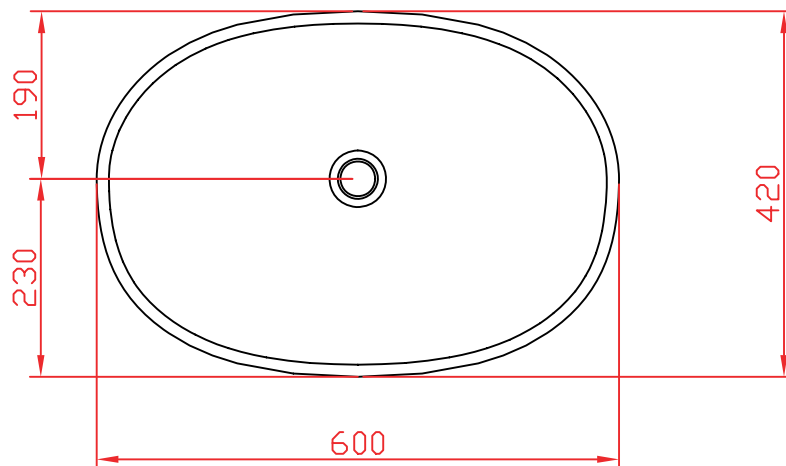

Basin 60*42*11

PESO/WEIGHT: KG 8

foro consigliato

the.artceram
made in Italy

N.B. Le misure indicate possono subire una variazione dell'0,6% circa, dovuta ad usura stampi e a variazioni delle caratteristiche tecniche relative alle materie prime che compongono l'impasto.

N.B. Indicated size could have a variation of about 0,6% due to usure of the moulds or the variations of the materials' technical characteristics used in the mixture.