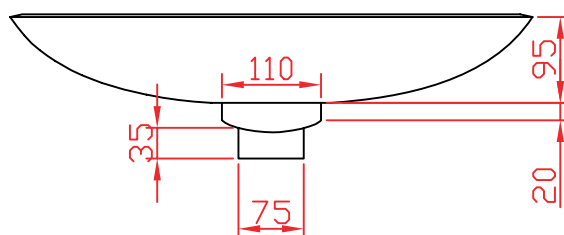

Basin 60*42*11

PESO/WEIGHT: KG 8

foro consigliato

the.artceram
made in Italy

N.B. Le misure indicate possono subire una variazione dell'0,6% circa, dovuta ad usura stampi e a variazioni delle caratteristiche tecniche relative alle materie prime che compongono l'impasto.

N.B. Indicated size could have a variation of about 0,6% due to usure of the moulds or the variations of the materials' technical characteristics used in the mixture.