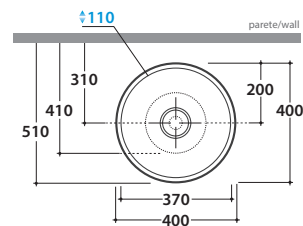

FREE LAVABO APPOGGIO LAT41.BI

GLOBO

Cod. LAT41.BI

Lavabo cm 40 tondo. Per rubinetteria a muro o su piano. Senza foro troppo pieno.
Installazione da appoggio. Completo di piletta scarico in ceramica. Peso 8 kg.
*Round basin 40cm. Suitable for wall mounted taps or on counter. No overflow.
Sit-on installation. Ceramic drain included. Peso 8 kg.*