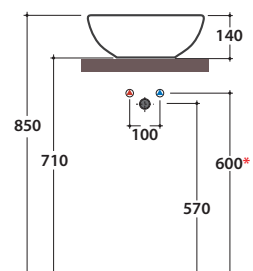

FREE LAVABO APPOGGIO LAT41.BI

GLOBO

Cod. LAT41.BI

Lavabo cm 40 tondo. Per rubinetteria a muro o su piano. Senza foro troppo pieno.
Installazione da appoggio. Completo di piletta scarico in ceramica. Peso 8 kg.
*Round basin 40cm. Suitable for wall mounted taps or on counter. No overflow.
Sit-on installation. Ceramic drain included. Peso 8 kg.*

* Per rubinetto su piano / For taps mounted on counter top