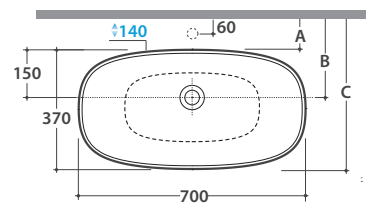

Rubinetto a parete Wall mounted taps	Rubinetto su piano Taps mounted on counter top
A :	75	100
B :	225	250
C :	445	470