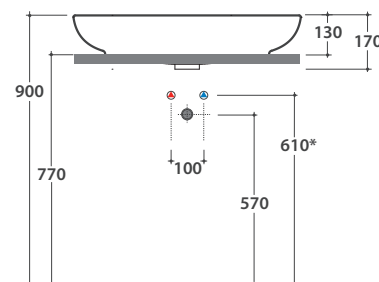

* Per rubinetto su piano / For taps mounted on counter top

Cod. **FI024BI**

Piletta a scarico libero con tappo in ceramica per lavabi senza troppo pieno. Peso 0,5 Kg
Valve drain with ceramic top for basins without overflow. Weight 0,5 Kg

Cod. **FI024CR**

Piletta cromata a scarico libero per lavabi senza troppo pieno. Peso 0,5 Kg
Chromed valve drain for basins without overflow. Weight 0,5 Kg