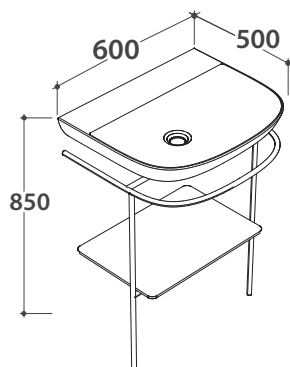

* Per rubinetto su piano / For taps mounted on counter top