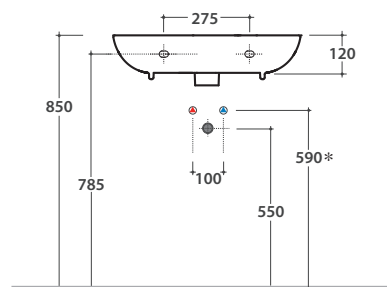

* Per rubinetto su piano / For taps mounted on counter top

Cod. **FI012BI**

Piletta up and down con tappo in ceramica per lavabi con troppo pieno. Peso 0,5 Kg
Push open valve drain with ceramic top for basins with overflow. Weight 0,5 Kg

Cod. **FI012CR**

Piletta cromata up and down per lavabi con troppopieno. Peso 0,5 Kg
Push open chromed valve drain for basins with overflow. Weight 0,5 Kg

Cod. **LAST060CR**

Struttura a terra 57.51 h 73 cm in ottone cromato con ripiano in vetro verniciato bianco.
Peso 5,5 Kg
Brass chromium-plated floor-mounted structure with white painted glass shelf 57.51 h 73 cm.
Weight 5,5 Kg