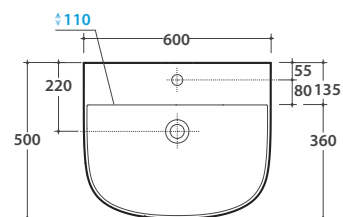

* Per rubinetto su piano / For taps mounted on counter top

Cod. **FI012BI**

Piletta up and down con tappo in ceramica per lavabi con troppo pieno. Peso 0,5 Kg
Push open valve drain with ceramic top for basins with overflow. Weight 0,5 Kg

Cod. **FI012CR**

Piletta cromata up and down per lavabi con troppopieno. Peso 0,5 Kg
Push open chromed valve drain for basins with overflow. Weight 0,5 Kg

Cod. **LAST060CR**

Struttura a terra 57.51 h 73 cm in ottone cromato con ripiano in vetro verniciato bianco.
Peso 5,5 Kg
Brass chromium-plated floor-mounted structure with white painted glass shelf 57.51 h 73 cm.
Weight 5,5 Kg