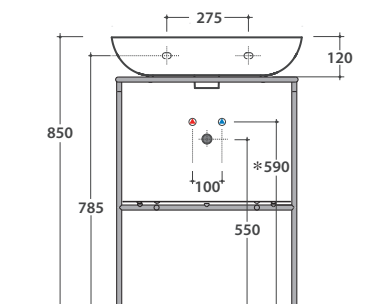

* Per rubinetto su piano / For taps mounted on counter top