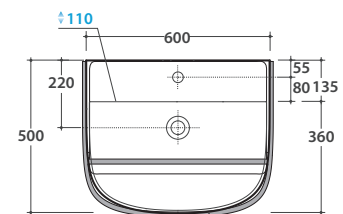

* Per rubinetto su piano / For taps mounted on counter top