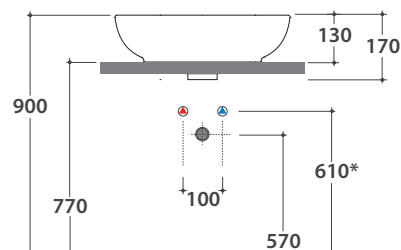

* Per rubinetto su piano / *For taps mounted on counter top*

Cod. **FI024BI**

Piletta a scarico libero con tappo in ceramica per lavabi senza troppo pieno. Peso 0,5 Kg
Valve drain with ceramic top for basins without overflow. Weight 0,5 Kg

Cod. **FI024CR**

Piletta cromata a scarico libero per lavabi senza troppo pieno. Peso 0,5 Kg
Chromed valve drain for basins without overflow. Weight 0,5 Kg