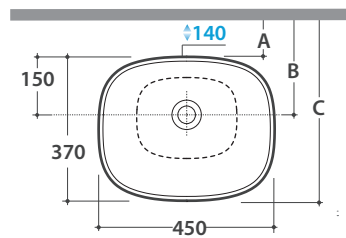

Rubinetto a parete <i>Wall mounted taps</i>	Rubinetto su piano <i>Taps mounted on counter top</i>
A:	75	100
B:	225	250
C:	445	470