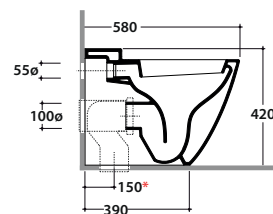

STOCKHOLM VASO TERRA LA001.BI

GLOBO

Cod. LA001.BI

Vaso a terra con carico e scarico acqua regolabile MULTI. Scarico parete trasformabile a pavimento tramite curva tecnica fornita a richiesta. Installazione filo parete. Scarico 4,5 / 3 Lt.

Completo di FISSAGGIQGHOST®. Peso 27 kg

Floor mounted WC with adjustable water inlet/outlet MULTI. Wall drain turning into floor drain by means of the PVC pipe supplied on demand. Back to wall installation. Drain 4,5 / 3 Lt.

Curva tecnica per lo scarico a pavimento regolabile da 13 a 16 cm ø 11.

Elbow pipe for floor drain. Adjustable 13/16 cm ø 11.

Cod. VA078*

Raccordo per scarico a pavimento regolabile da 17 a 21 cm ø 10.

Elbow pipe for floor drain. Adjustable 17/21 cm ø 10.

Cod. VA076

Raccordo per scarico a parete cm. 35

Pipe for wall drain 35cm.

Cod. VA086**

Raccordo eccentrico per entrata acqua h 36 cm o h 33 cm ø 4.

Eccentric pipe for water inlet 36/33 cm ø 4.

Cod. VA132

Riduttore flusso di scarico.