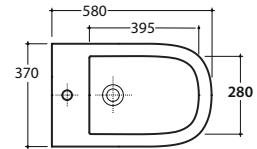

STOCKHOLM BIDET TERRA LA009.BI

GLOBO

A da 50 a 160 B da 85 a 130 C da 170 a 220

Cod. **LA009.BI**

Bidet a terra monoforo. Carico scarico acqua regolabile MULTI. Installazione filo parete. Completo di FISSAGGIOGHOST®. Peso 24 kg

Floor mounted bidet one hole. Adjustable water inlet / outlet MULTI. Back to wall installation. FISSAGGIOGHOST® fixing kit included. Weight 24 kg.