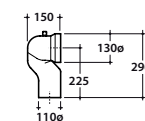

Thermo-setting seat-cover with soft-closing system removable. Weight 3

Cod. VA077*

Raccordo per scarico a pavimento regolabile da 6 a 12 cm ø 10.

Elbow pipe for floor drain. Adjustable 6/12 cm ø 10.

Cod. VA079*

Curva tecnica per lo scarico a pavimento regolabile da 13 a 16 cm ø 11.

Elbow pipe for floor drain. Adjustable 13/16 cm ø 11.

Cod. VA078*

Raccordo per scarico a pavimento regolabile da 17 a 21 cm ø 10.

Elbow pipe for floor drain. Adjustable 17/21 cm ø 10.

Cod. VA076

Raccordo per scarico a parete cm. 35

Pipe for wall drain 35cm.

Cod. VA086**

Raccordo eccentrico per entrata acqua h 36 cm o h 33 cm ø 4.

Eccentric pipe for water inlet 36/33 cm ø 4.

Cod. VA132

Riduttore flusso di scarico.