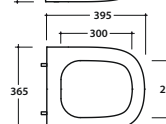

FISSAGGIQGHOST® fixing kit included. Weight 27 kg.

Cod. LA019BI

Coprivaso in termoindurente rimovibile. Peso 3 kg.

Thermo-setting seat-cover removable. Weight 3 kg.

Cod. LA020BI

Coprivaso in termoindurente chiusura rallentata rimovibile. Peso 3 kg.

Thermo-setting seat-cover with soft-closing system removable. Weight 3

Cod. VA077*

Raccordo per scarico a pavimento regolabile da 6 a 12 cm ø 10.

Elbow pipe for floor drain. Adjustable 6/12 cm ø 10.

Cod. VA079*

Curva tecnica per lo scarico a pavimento regolabile da 13 a 16 cm ø 11.

Elbow pipe for floor drain. Adjustable 13/16 cm ø 11.

Cod. VA078*

Raccordo per scarico a pavimento regolabile da 17 a 21 cm ø 10.

Elbow pipe for floor drain. Adjustable 17/21 cm ø 10.

Cod. VA076

Raccordo per scarico a parete cm. 35

Pipe for wall drain 35cm.

Cod. VA086**

Raccordo eccentrico per entrata acqua h 36 cm o h 33 cm ø 4.

Eccentric pipe for water inlet 36/33 cm ø 4.

Cod. VA132

Riduttore flusso di scarico.