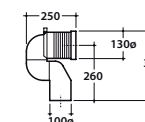

Thermo-setting seat-cover with soft-closing system removable. Weight 3

Cod. VA077*

Raccordo per scarico a pavimento regolabile da 6 a 12 cm ø 10.

Elbow pipe for floor drain. Adjustable 6/12 cm ø 10.

Cod. VA079*

Curva tecnica per lo scarico a pavimento regolabile da 13 a 16 cm ø 11.

Elbow pipe for floor drain. Adjustable 13/16 cm ø 11.

Cod. VA078*

Raccordo per scarico a pavimento regolabile da 17 a 21 cm ø 10.

Elbow pipe for floor drain. Adjustable 17/21 cm ø 10.

Cod. VA076

Raccordo per scarico a parete cm. 35

Pipe for wall drain 35cm.

Cod. VA086**

Raccordo eccentrico per entrata acqua h 36 cm o h 33 cm ø 4.

Eccentric pipe for water inlet 36/33 cm ø 4.

Cod. VA132

Riduttore flusso di scarico.