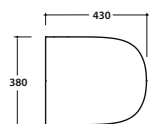

FISSAGGIQGHOST® fixing kit included. Weight 27 kg.

Cod. LA019BI

Coprivaso in termoindurente rimovibile. Peso 3 kg.

Thermo-setting seat-cover removable. Weight 3 kg.

Cod. LA020BI

Coprivaso in termoindurente chiusura rallentata rimovibile. Peso 3 kg.

Thermo-setting seat-cover with soft-closing system removable. Weight 3

Cod. VA077*

Raccordo per scarico a pavimento regolabile da 6 a 12 cm ø 10.

Elbow pipe for floor drain. Adjustable 6/12 cm ø 10.

Cod. VA079*

Curva tecnica per lo scarico a pavimento regolabile da 13 a 16 cm ø 11.

Elbow pipe for floor drain. Adjustable 13/16 cm ø 11.

Cod. VA078*

Raccordo per scarico a pavimento regolabile da 17 a 21 cm ø 10.

Elbow pipe for floor drain. Adjustable 17/21 cm ø 10.