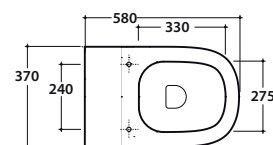

STOCKHOLM VASO TERRA LA001.BI

GLOBO

Cod. LA001.BI

Vaso a terra con carico e scarico acqua regolabile MULTI. Scarico parete trasformabile a pavimento tramite curva tecnica fornita a richiesta. Installazione filo parete. Scarico 4,5 / 3 Lt.

Completo di FISSAGGIQGHOST®. Peso 27 kg

Floor mounted WC with adjustable water inlet/outlet MULTI. Wall drain turning into floor drain by means of the PVC pipe supplied on demand. Back to wall installation. Drain 4,5 / 3 Lt.

Curva tecnica per lo scarico a pavimento regolabile da 13 a 16 cm ø 11.

Elbow pipe for floor drain. Adjustable 13/16 cm ø 11.

Cod. VA078*

Raccordo per scarico a pavimento regolabile da 17 a 21 cm ø 10.

Elbow pipe for floor drain. Adjustable 17/21 cm ø 10.

Cod. VA076

Raccordo per scarico a parete cm. 35

Pipe for wall drain 35cm.

Cod. VA086**

Raccordo eccentrico per entrata acqua h 36 cm o h 33 cm ø 4.

Eccentric pipe for water inlet 36/33 cm ø 4.

Cod. VA132

Riduttore flusso di scarico.