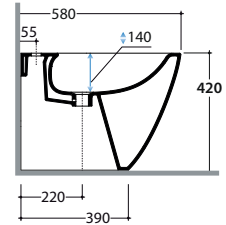

STOCKHOLM BIDET TERRA LA009.BI

GLOBO

A da 50 a 160 B da 85 a 130 C da 170 a 220

Cod. **LA009.BI**

Bidet a terra monoforo. Carico scarico acqua regolabile MULTI. Installazione filo parete. Completo di FISSAGGIOGHOST®. Peso 24 kg

Floor mounted bidet one hole. Adjustable water inlet / outlet MULTI. Back to wall installation. FISSAGGIOGHOST® fixing kit included. Weight 24 kg.