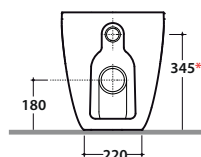

STOCKHOLM VASO TERRA LA001.BI

GLOBO

Cod. LA001.BI

Vaso a terra con carico e scarico acqua regolabile MULTI. Scarico parete trasformabile a pavimento tramite curva tecnica fornita a richiesta. Installazione filo parete. Scarico 4,5 / 3 Lt.

Completo di FISSAGGIQGHOST®. Peso 27 kg

Floor mounted WC with adjustable water inlet/outlet MULTI. Wall drain turning into floor drain by means of the PVC pipe supplied on demand. Back to wall installation. Drain 4,5 / 3 Lt.

Curva tecnica per lo scarico a pavimento regolabile da 13 a 16 cm ø 11.

Elbow pipe for floor drain. Adjustable 13/16 cm ø 11.

Cod. VA078*

Raccordo per scarico a pavimento regolabile da 17 a 21 cm ø 10.

Elbow pipe for floor drain. Adjustable 17/21 cm ø 10.

Cod. VA076

Raccordo per scarico a parete cm. 35

Pipe for wall drain 35cm.

Cod. VA086**

Raccordo eccentrico per entrata acqua h 36 cm o h 33 cm ø 4.

Eccentric pipe for water inlet 36/33 cm ø 4.

Cod. VA132

Riduttore flusso di scarico.