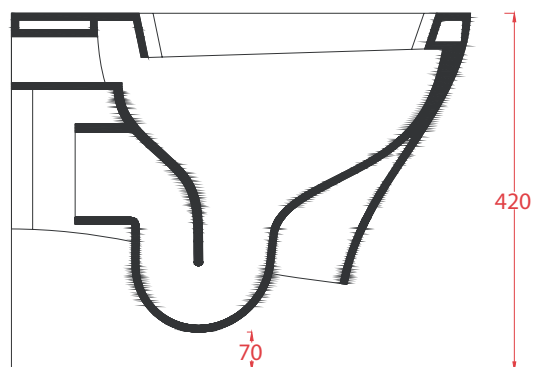

## JAZZ | JZV001

Vaso sospeso 53.5\*36\*37  
Wall hung WC 53.5\*36.\*37

PESO/WEIGHT: KG 23

## JAZZ | JZB001

Bidet sospeso 53.5\*36\*33  
Wall hung bidet 53.5\*36.\*33

PESO/WEIGHT: KG 19