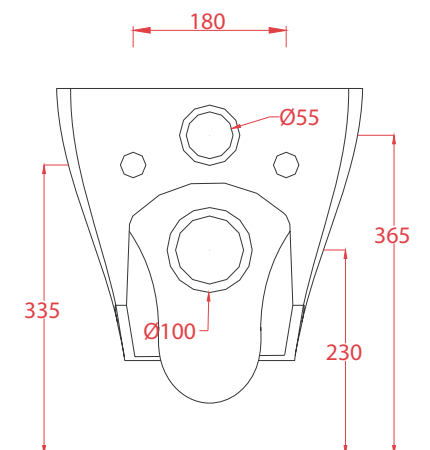

## JAZZ | JZV001

Vaso sospeso 53.5\*36\*37  
Wall hung WC 53.5\*36.\*37

PESO/WEIGHT: KG 23

## JAZZ | JZB001

Bidet sospeso 53.5\*36\*33  
Wall hung bidet 53.5\*36.\*33

PESO/WEIGHT: KG 19