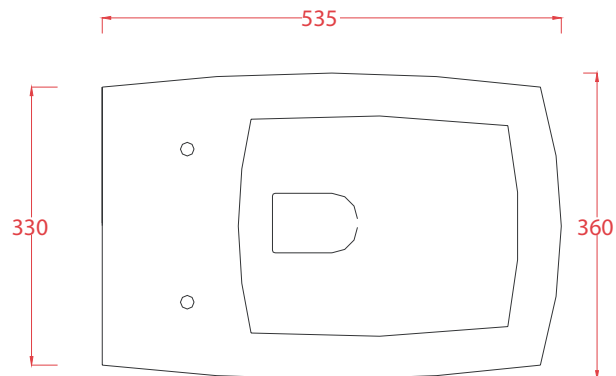

## JAZZ | JZV001

Vaso sospeso 53.5\*36\*37  
Wall hung WC 53.5\*36.\*37

PESO/WEIGHT: KG 23

## JAZZ | JZB001

Bidet sospeso 53.5\*36\*33  
Wall hung bidet 53.5\*36.\*33

PESO/WEIGHT: KG 19