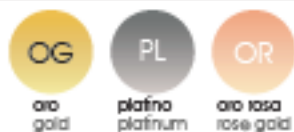

LAVABI ARREDO

AZZURRA®

LUXURY

COLORS 1250°