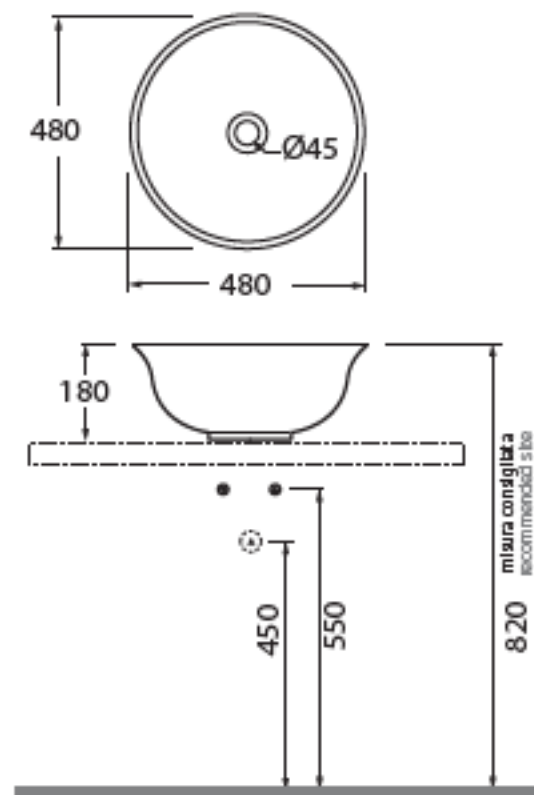

LAVABI ARREDO

AZZURRA®

LUXURY

COLORS 1250°