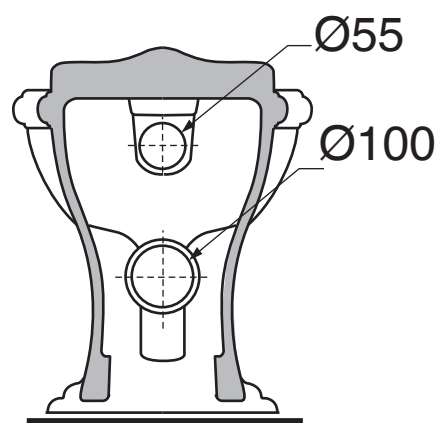

JUB 110

Vaso filo muro scarico a parete trasformabile a terra tramite curva tecnica in plastica

W.c.wall trap that can be transformed into floor trap by plastic technical bend

Dimensioni/dimensions: 59x40xH42 cm

Peso/weight:24kg

JUB 510 M

Bidet monoforo filo muro
one - hole bidet

Dimensioni/dimensions: 58,5x40xH42 cm
Peso/weight:22kg

JUB 510 T

Bidet a tre fori filo muro
Three-holes bidet

Dimensioni/dimensions: 58,5x40xH42 cm
Peso/weight:22kg