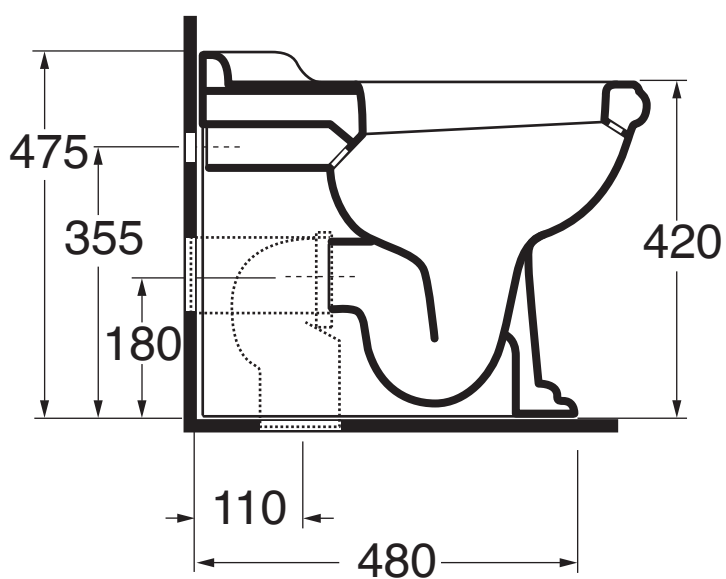

JUB 110

Vaso filo muro scarico a parete trasformabile a terra tramite curva tecnica in plastica

W.c.wall trap that can be transformed into floor trap by plastic technical bend

Dimensioni/dimensions: 59x40xH42 cm

Peso/weight:24kg

JUB 510 M

Bidet monoforo filo muro
one - hole bidet

Dimensioni/dimensions: 58,5x40xH42 cm
Peso/weight:22kg

JUB 510 T

Bidet a tre fori filo muro
Three-holes bidet

Dimensioni/dimensions: 58,5x40xH42 cm
Peso/weight:22kg