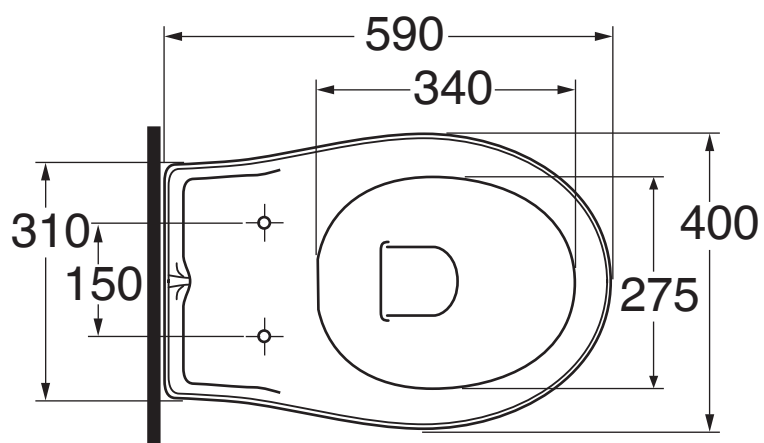

JUB 110

Vaso filo muro scarico a parete trasformabile a terra tramite curva tecnica in plastica

W.c.wall trap that can be transformed into floor trap by plastic technical bend

Dimensioni/dimensions: 59x40xH42 cm

Peso/weight:24kg

JUB 510 M

Bidet monoforo filo muro
one - hole bidet

Dimensioni/dimensions: 58,5x40xH42 cm
Peso/weight:22kg

JUB 510 T

Bidet a tre fori filo muro
Three-holes bidet

Dimensioni/dimensions: 58,5x40xH42 cm
Peso/weight:22kg