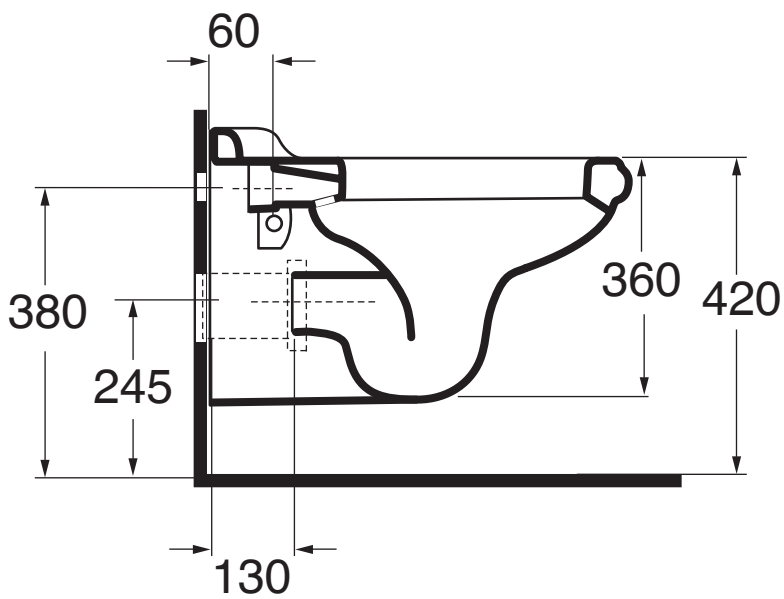

JUB 100 sosp

Vaso sospeso
Wall-hung w.c.

Dimensioni/dimensions: 55x40xH 35cm

Peso/weight: 18 kg

JUB 500 SOSP

Bidet sospeso
Wall-hung one-hole bidet

Dimensioni/dimensions: 55x40xH 30,5 cm

Peso/weight: 16 kg