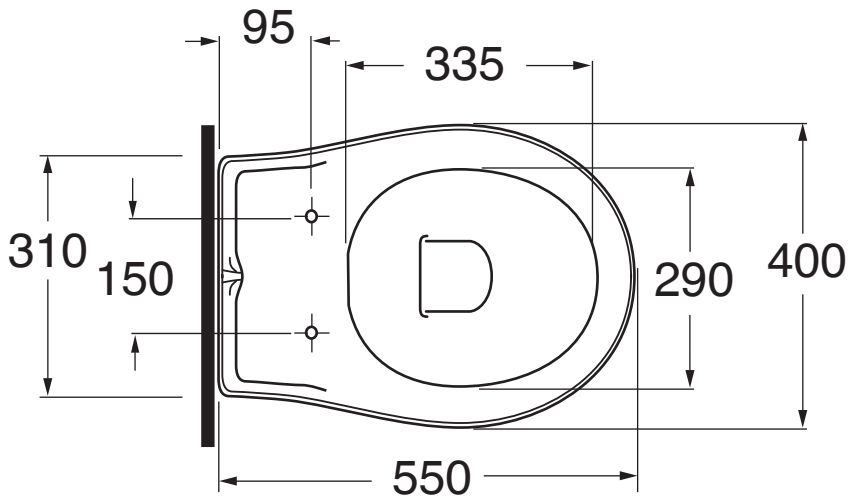

JUB 100 sosp

Vaso sospeso
Wall-hung w.c.

Dimensioni/dimensions: 55x40xH 35cm

Peso/weight: 18 kg

JUB 500 SOSP

Bidet sospeso
Wall-hung one-hole bidet

Dimensioni/dimensions: 55x40xH 30,5 cm

Peso/weight: 16 kg