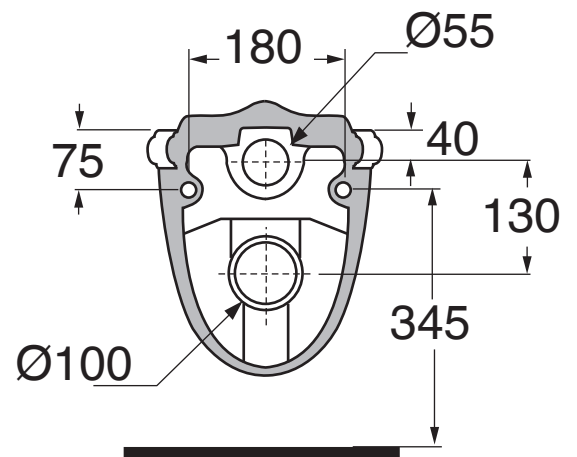

JUB 100 sosp

Vaso sospeso
Wall-hung w.c.

Dimensioni/dimensions: 55x40xH 35cm

Peso/weight: 18 kg

JUB 500 SOSP

Bidet sospeso
Wall-hung one-hole bidet

Dimensioni/dimensions: 55x40xH 30,5 cm

Peso/weight: 16 kg