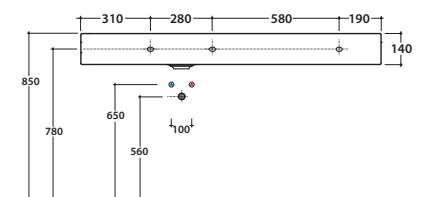

INCANTHO LAVABO IN136S.BI

GLOBO

Cod. **IN136S.BI**

Lavabo 136x51 cm. Predisposto monoforo. Vasca a Sx. Con foro troppo pieno.

Installazione sospesa. Completo di fissaggi. Peso 44 kg

Basin 136x51 cm. Arranged one tap hole. LH sink. Provided with overflow hole. Wall-hung installation. Fixing kit included. Weight 44 kg.

Cod. **FI012.BI**

Piletta up and down con tappo in ceramica

Click-clack drain in ceramic