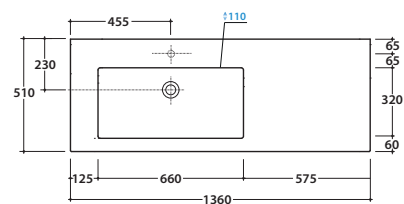

INCANTHO LAVABO IN136S.BI

GLOBO

Cod. **IN136S.BI**

Lavabo 136x51 cm. Predisposto monoforo. Vasca a Sx. Con foro troppo pieno.

Installazione sospesa. Completo di fissaggi. Peso 44 kg

Basin 136x51 cm. Arranged one tap hole. LH sink. Provided with overflow hole. Wall-hung installation. Fixing kit included. Weight 44 kg.

Cod. **FI012.BI**

Piletta up and down con tappo in ceramica

Click-clack drain in ceramic