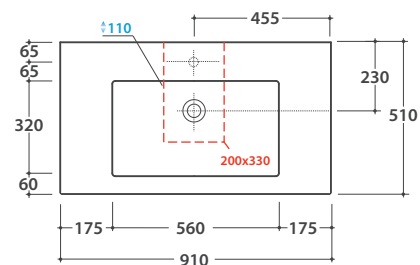

INCANTHO LAVABO IN091A.BI

CE EN 14688:2015

Lavabo abbinabile con Arredo Wood
It can be combined with Arredo Wood furniture

GLOBO

Bagno di Colore

Cod. **IN091A.BI**

Lavabo 91.51 h14 cm. Installazione da appoggio. Completo di fissaggi. Peso 29 Kg
Basin 91.51 h14 cm. Sit-on installation. Fixing kit included. Weight 29 Kg

* Per rubinetto su piano / *For taps mounted on counter top*

Cod. **FI012BI**

Piletta up and down con tappo in ceramica per lavabi con troppo pieno. Peso 0,5 Kg
Push open valve drain with ceramic top for basins with overflow. Weight 0,5 Kg