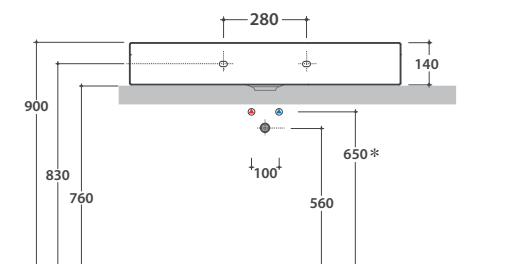

Bagno di Colore

Cod. **IN091A.BI**

Lavabo 91.51 h14 cm. Installazione da appoggio. Completo di fissaggi. Peso 29 Kg
Basin 91.51 h14 cm. Sit-on installation. Fixing kit included. Weight 29 Kg