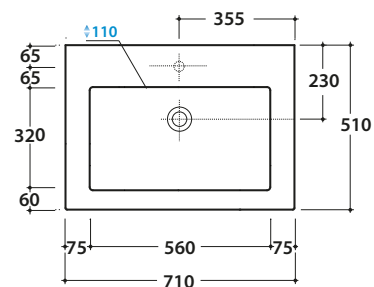

INCANTHO LAVABO IN071.BI

GLOBO

Cod. **IN071.BI**

Lavabo 71x51 cm. Predisposto monoforo. Con foro troppo pieno.
Installazione sospesa o su mobile. Completo di fissaggi. Peso 24 kg
Basin 71x51 cm. Arranged one tap hole. Provided with overflow hole. Wall-hung installation or on base. Fixing kit included. Weight 24 kg.