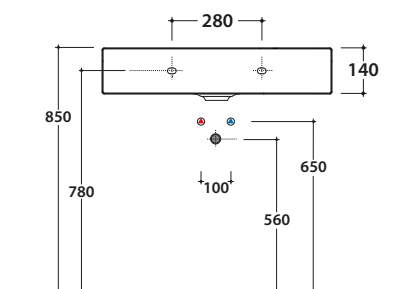

INCANTHO LAVABO IN071.BI

GLOBO

Cod. **IN071.BI**

Lavabo 71x51 cm. Predisposto monoforo. Con foro troppo pieno.
Installazione sospesa o su mobile. Completo di fissaggi. Peso 24 kg
Basin 71x51 cm. Arranged one tap hole. Provided with overflow hole. Wall-hung installation or on base. Fixing kit included. Weight 24 kg.

Cod. **FI012.BI**

Piletta up and down con tappo in ceramica
Click-clack drain in ceramic