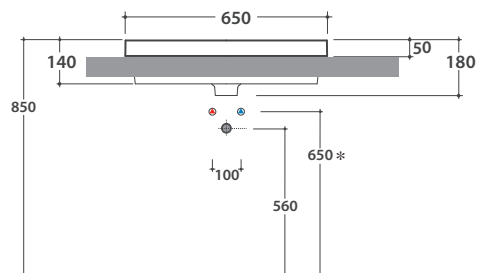

* Per rubinetto su piano / *For taps mounted on counter top*

Cod. **FI012BI**

Piletta up and down con tappo in ceramica per lavabi con troppo pieno. Peso 0,5 Kg
Push open valve drain with ceramic top for basins with overflow. Weight 0,5 Kg