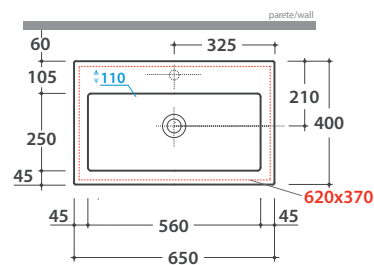

GLOBO

Bagno di Colore

Cod. **IN065.BI**

Lavabo 65.40 h 14 cm. Installazione ad incasso. Peso 15,5 Kg
Basin 65.40 h 14 cm. Recessed installation. Weight 15,5 Kg