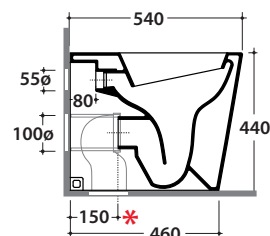

## Cod. **IN001.BI**

Vaso a terra 54.35 con carico e scarico regolabile MULTI. Scarico parete trasformabile a pavimento tramite curva tecnica fornita a richiesta. Installazione filo parete.

Scarico 4,5/3 Lt. Completo di FISSAGGIOGHOST®. Peso 28 Kg

## Cod. **VA079\***

Curva tecnica per lo scarico a pavimento regolabile da 13 a 16 cm ø 10.

*Elbow pipe for floor drain. Adjustable 13/16 cm ø 10.*

## Cod. **VA078\***

Raccordo per scarico a pavimento regolabile da 17 a 21 cm ø 10.

*Elbow pipe for floor drain. Adjustable 17/21 cm ø 10.*

## Cod. **VA086\*\***

Raccordo eccentrico per entrata acqua h 33 cm o h 36 cm ø 4.

*Eccentric pipe for water inlet 33/36 cm ø 4.*