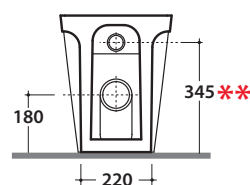

## Cod. **IN001.BI**

Vaso a terra 54.35 con carico e scarico regolabile MULTI. Scarico parete trasformabile a pavimento tramite curva tecnica fornita a richiesta. Installazione filo parete.

Scarico 4,5/3 Lt. Completo di FISSAGGIOGHOST®. Peso 28 Kg

## Cod. **VA079\***

Curva tecnica per lo scarico a pavimento regolabile da 13 a 16 cm ø 10.

*Elbow pipe for floor drain. Adjustable 13/16 cm ø 10.*

## Cod. **VA078\***

Raccordo per scarico a pavimento regolabile da 17 a 21 cm ø 10.

*Elbow pipe for floor drain. Adjustable 17/21 cm ø 10.*

## Cod. **VA086\*\***

Raccordo eccentrico per entrata acqua h 33 cm o h 36 cm ø 4.

*Eccentric pipe for water inlet 33/36 cm ø 4.*