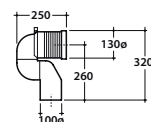

## Cod. **VA077\***

Raccordo per scarico a pavimento regolabile da 6 a 12 cm ø 10.

*Elbow pipe for floor drain. Adjustable 6/12 cm ø 10.*

## Cod. **VA079\***

Curva tecnica per lo scarico a pavimento regolabile da 13 a 16 cm ø 10.

*Elbow pipe for floor drain. Adjustable 13/16 cm ø 10.*

## Cod. **VA078\***

Raccordo per scarico a pavimento regolabile da 17 a 21 cm ø 10.

*Elbow pipe for floor drain. Adjustable 17/21 cm ø 10.*

## Cod. **VA086\*\***

Raccordo eccentrico per entrata acqua h 33 cm o h 36 cm ø 4.

*Eccentric pipe for water inlet 33/36 cm ø 4.*