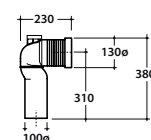

## Cod. **IN020BI**

Coprivaso rimovibile in duroplast con chiusura rallentata. Peso 2,5 Kg

*Removable duroplast seat-cover with soft-closing system. Weight 2,5 Kg*

## Cod. **VA077\***

Raccordo per scarico a pavimento regolabile da 6 a 12 cm ø 10.

*Elbow pipe for floor drain. Adjustable 6/12 cm ø 10.*

## Cod. **VA079\***

Curva tecnica per lo scarico a pavimento regolabile da 13 a 16 cm ø 10.

*Elbow pipe for floor drain. Adjustable 13/16 cm ø 10.*

## Cod. **VA086\*\***

Raccordo eccentrico per entrata acqua h 33 cm o h 36 cm ø 4.

*Eccentric pipe for water inlet 33/36 cm ø 4.*