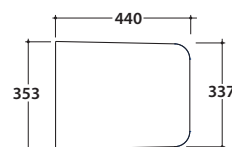

Cod. **IN019BI**

Coprivaso rimovibile in duroplast con chiusura tradizionale. Peso 2,5 Kg

Removable duroplast seat-cover with traditional closing system. Weight 2,5 Kg

Cod. **IN020BI**

Coprivaso rimovibile in duroplast con chiusura rallentata. Peso 2,5 Kg

Removable duroplast seat-cover with soft-closing system. Weight 2,5 Kg

Cod. **VA077***

Raccordo per scarico a pavimento regolabile da 6 a 12 cm ø 10.

Elbow pipe for floor drain. Adjustable 6/12 cm ø 10.