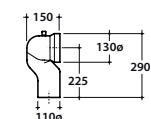

## Cod. **VA077\***

Raccordo per scarico a pavimento regolabile da 6 a 12 cm ø 10.

*Elbow pipe for floor drain. Adjustable 6/12 cm ø 10.*

## Cod. **VA079\***

Curva tecnica per lo scarico a pavimento regolabile da 13 a 16 cm ø 10.

*Elbow pipe for floor drain. Adjustable 13/16 cm ø 10.*

## Cod. **VA078\***

Raccordo per scarico a pavimento regolabile da 17 a 21 cm ø 10.

*Elbow pipe for floor drain. Adjustable 17/21 cm ø 10.*

## Cod. **VA086\*\***

Raccordo eccentrico per entrata acqua h 33 cm o h 36 cm ø 4.

*Eccentric pipe for water inlet 33/36 cm ø 4.*