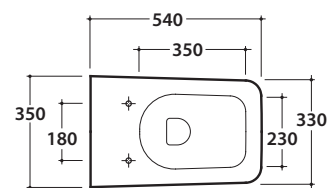

## Cod. **IN001.BI**

Vaso a terra 54.35 con carico e scarico regolabile MULTI. Scarico parete trasformabile a pavimento tramite curva tecnica fornita a richiesta. Installazione filo parete.

Scarico 4,5/3 Lt. Completo di FISSAGGIOGHOST®. Peso 28 Kg

## Cod. **VA079\***

Curva tecnica per lo scarico a pavimento regolabile da 13 a 16 cm ø 10.

*Elbow pipe for floor drain. Adjustable 13/16 cm ø 10.*

## Cod. **VA078\***

Raccordo per scarico a pavimento regolabile da 17 a 21 cm ø 10.

*Elbow pipe for floor drain. Adjustable 17/21 cm ø 10.*

## Cod. **VA086\*\***

Raccordo eccentrico per entrata acqua h 33 cm o h 36 cm ø 4.

*Eccentric pipe for water inlet 33/36 cm ø 4.*