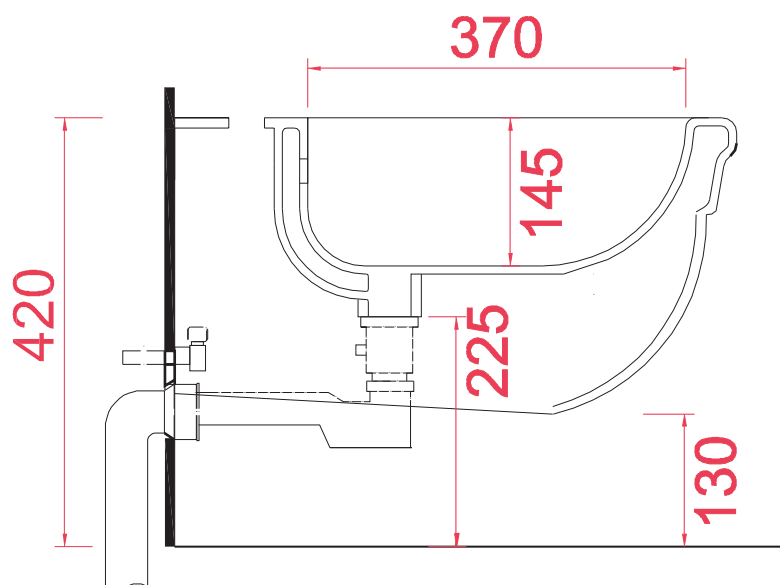

## HERMITAGE | HEV010

Vaso sospeso 55\*36\*29

Wall hung WC 55\*36\*29

PESO/WEIGHT: KG 21

the.artceram  
made in Italy

N.B. Le misure indicate possono subire una variazione dell'0,6% circa, dovuta ad usura stampi e a variazioni delle caratteristiche tecniche relative alle materie prime che compongono l'impasto.

N.B. Indicated size could have a variation of about 0,6% due to usure of the moulds or the variations of the materials' technical characteristics used in the mixture.

## HERMITAGE | HEB003

Bidet sospeso 55\*36\*29  
Wall hung bidet 55\*36\*29

PESO/WEIGHT: KG 18

the.artceram  
made in Italy

N.B. Le misure indicate possono subire una variazione dell'0,6% circa, dovuta ad usura stampi e a variazioni delle caratteristiche tecniche relative alle materie prime che compongono l'impasto.