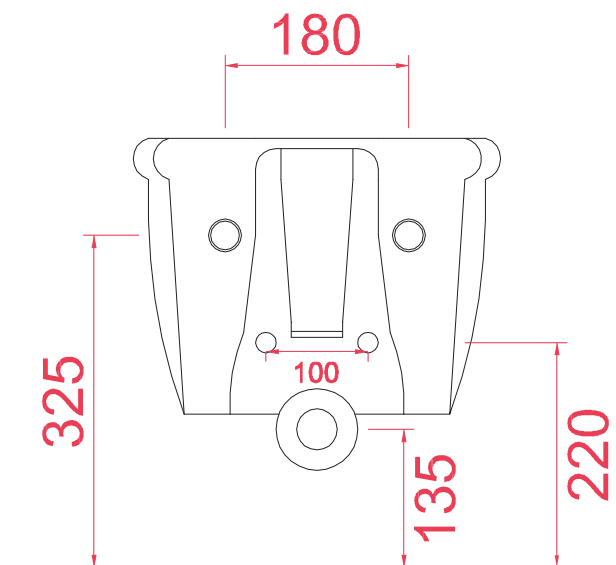

## HERMITAGE | HEV010

Vaso sospeso 55\*36\*29

Wall hung WC 55\*36\*29

PESO/WEIGHT: KG 21

the.artceram  
made in Italy

N.B. Le misure indicate possono subire una variazione dell'0,6% circa, dovuta ad usura stampi e a variazioni delle caratteristiche tecniche relative alle materie prime che compongono l'impasto.

N.B. Indicated size could have a variation of about 0,6% due to usure of the moulds or the variations of the materials' technical characteristics used in the mixture.

## HERMITAGE | HEB003

Bidet sospeso 55\*36\*29  
Wall hung bidet 55\*36\*29

PESO/WEIGHT: KG 18

the.artceram  
made in Italy

N.B. Le misure indicate possono subire una variazione dell'0,6% circa, dovuta ad usura stampi e a variazioni delle caratteristiche tecniche relative alle materie prime che compongono l'impasto.