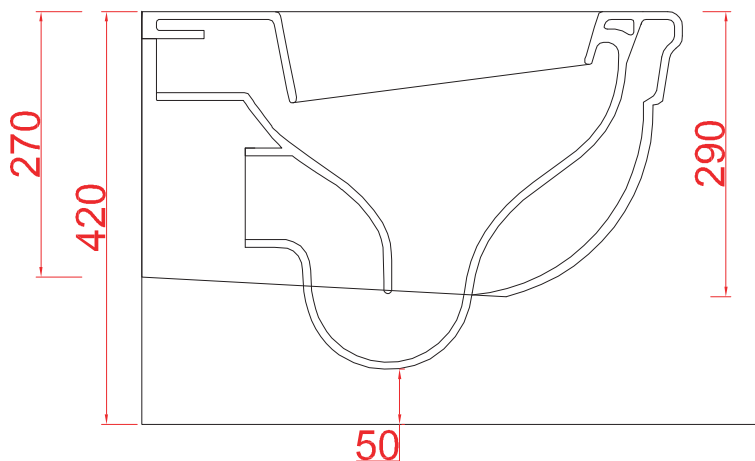

## HERMITAGE | HEV010

Vaso sospeso 55\*36\*29

Wall hung WC 55\*36\*29

PESO/WEIGHT: KG 21

the.artceram  
made in Italy

N.B. Le misure indicate possono subire una variazione dell'0,6% circa, dovuta ad usura stampi e a variazioni delle caratteristiche tecniche relative alle materie prime che compongono l'impasto.

N.B. Indicated size could have a variation of about 0,6% due to usure of the moulds or the variations of the materials' technical characteristics used in the mixture.

## HERMITAGE | HEB003

Bidet sospeso 55\*36\*29  
Wall hung bidet 55\*36\*29

PESO/WEIGHT: KG 18

the.artceram  
made in Italy

N.B. Le misure indicate possono subire una variazione dell'0,6% circa, dovuta ad usura stampi e a variazioni delle caratteristiche tecniche relative alle materie prime che compongono l'impasto.