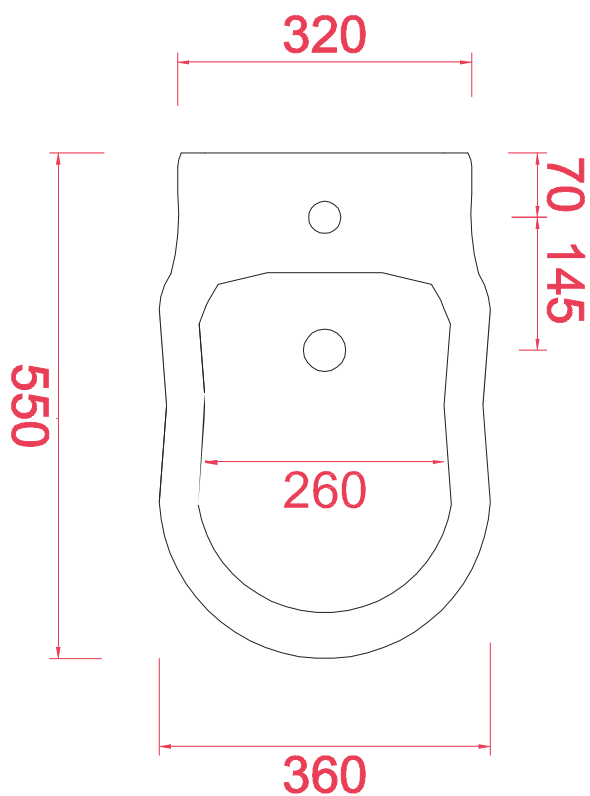

## HERMITAGE | HEV010

Vaso sospeso 55\*36\*29

Wall hung WC 55\*36\*29

PESO/WEIGHT: KG 21

the.artceram  
made in Italy

N.B. Le misure indicate possono subire una variazione dell'0,6% circa, dovuta ad usura stampi e a variazioni delle caratteristiche tecniche relative alle materie prime che compongono l'impasto.

N.B. Indicated size could have a variation of about 0,6% due to usure of the moulds or the variations of the materials' technical characteristics used in the mixture.

## HERMITAGE | HEB003

Bidet sospeso 55\*36\*29  
Wall hung bidet 55\*36\*29

PESO/WEIGHT: KG 18

the.artceram  
made in Italy

N.B. Le misure indicate possono subire una variazione dell'0,6% circa, dovuta ad usura stampi e a variazioni delle caratteristiche tecniche relative alle materie prime che compongono l'impasto.