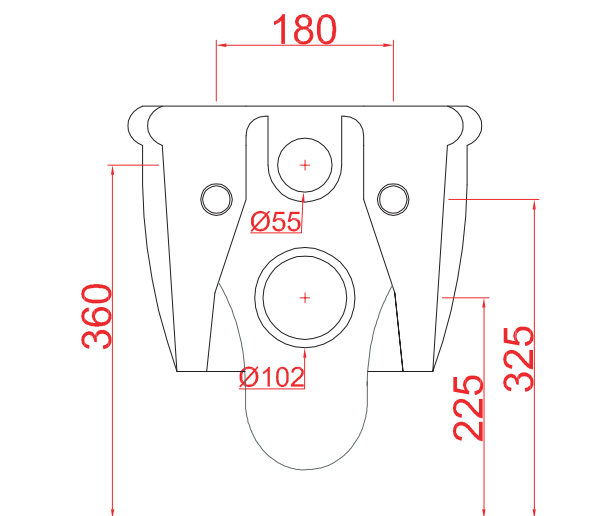

## HERMITAGE | HEV010

Vaso sospeso 55\*36\*29

Wall hung WC 55\*36\*29

PESO/WEIGHT: KG 21

the.artceram  
made in Italy

N.B. Le misure indicate possono subire una variazione dell'0,6% circa, dovuta ad usura stampi e a variazioni delle caratteristiche tecniche relative alle materie prime che compongono l'impasto.

N.B. Indicated size could have a variation of about 0,6% due to usure of the moulds or the variations of the materials' technical characteristics used in the mixture.

## HERMITAGE | HEB003

Bidet sospeso 55\*36\*29  
Wall hung bidet 55\*36\*29

PESO/WEIGHT: KG 18

the.artceram  
made in Italy

N.B. Le misure indicate possono subire una variazione dell'0,6% circa, dovuta ad usura stampi e a variazioni delle caratteristiche tecniche relative alle materie prime che compongono l'impasto.