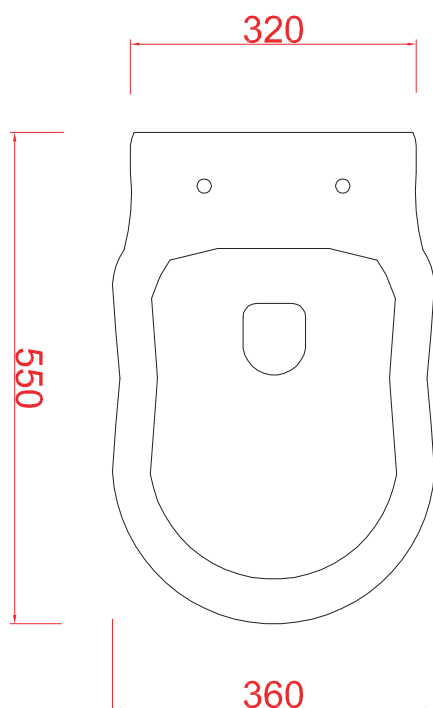

## HERMITAGE | HEV010

Vaso sospeso 55\*36\*29

Wall hung WC 55\*36\*29

PESO/WEIGHT: KG 21

the.artceram  
made in Italy

N.B. Le misure indicate possono subire una variazione dell'0,6% circa, dovuta ad usura stampi e a variazioni delle caratteristiche tecniche relative alle materie prime che compongono l'impasto.

N.B. Indicated size could have a variation of about 0,6% due to usure of the moulds or the variations of the materials' technical characteristics used in the mixture.

## HERMITAGE | HEB003

Bidet sospeso 55\*36\*29  
Wall hung bidet 55\*36\*29

PESO/WEIGHT: KG 18

the.artceram  
made in Italy

N.B. Le misure indicate possono subire una variazione dell'0,6% circa, dovuta ad usura stampi e a variazioni delle caratteristiche tecniche relative alle materie prime che compongono l'impasto.