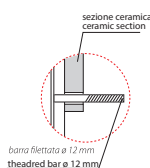

GRACE VASO SOSPESO SENZABRIDA®

GRS03BI

CE EN 997:2019

GLOBO