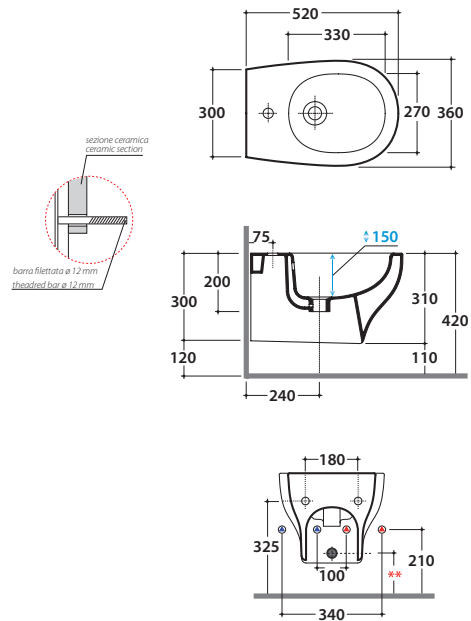

GRACE VASO SOSPESO SENZABRIDA®

GRS03BI

CE EN 997:2019

GLOBO

Scarico ottimizzato a 4/2,6 litri
Drain 4/2,6 lt

SENZABRIDA®

Cod. **GRS03BI**

Vaso sospeso SENZABRIDA 52.36 h36 cm. Scarico 4 / 2,6 Lt. Fissaggi inclusi. Peso 25 Kg
Wall-hung Wc No Rim 52.36 h36 cm. Drain 4 / 2,6 Lt. Fixing kit included. Weight 25 Kg

Cod. **VA132**

Riduttore flusso di scarico.
Flow reductor.

Cod. **PU001**

Protezione antiurto e acustica.
Acoustic and crash protection.

Cod. **FI002**

Staffa di fissaggio a "L". Peso 2,5 Kg
Fixing brackets for W/H sanitary. Weight 2,5 Kg

GRACE BIDET SOSPESO GRS10.BI

CE EN 14528:2019

GLOBO

Cod. **GRS10.BI**

Bidet sospeso monoforo 52.36 h31 cm. Fissaggi inclusi. Peso 19 Kg
Wall-hung bidet one hole 52.36 h31 cm. Fixing kit included. Weight 19 Kg

****Per installazione con / for installation with:**
Sifone a "S" / siphon "S"-150 mm
Sifone SF052 / siphon SF052- 120 mm

Cod. **FI012BI**

Piletta up and down con tappo in ceramica per bidet. Peso 0,5 Kg
Push open valve drain with ceramic top for bidet. Weight 0,5 Kg