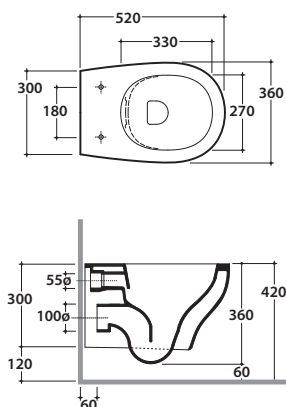

GRACE VASO SOSPESO SENZABRIDA®

GRS03BI

CE EN 997:2019

GLOBO

Scarico ottimizzato a 4/2,6 litri
Drain 4/2,6 lt

SENZABRIDA®

Cod. **GRS03BI**

Vaso sospeso SENZABRIDA 52.36 h36 cm. Scarico 4 / 2,6 Lt. Fissaggi inclusi. Peso 25 Kg
Wall-hung Wc No Rim 52.36 h36 cm. Drain 4 / 2,6 Lt. Fixing kit included. Weight 25 Kg

Cod. **GR021BI**

Coprivaso rimovibile in duroplast con chiusura tradizionale. Peso 2 Kg
Removable duroplast seat-cover with traditional closing system. Weight 2 Kg

Cod. **GR022BI**

Coprivaso rimovibile in duroplast con chiusura rallentata. Peso 2 Kg
Removable duroplast seat-cover with soft-closing system. Weight 2 Kg

Cod. **VA132**

Riduttore flusso di scarico.
Flow reductor.

Cod. **PU001**

Protezione antiurto e acustica.
Acoustic and crash protection.

Cod. **FI002**

Staffa di fissaggio a "L". Peso 2,5 Kg
Fixing brackets for W/H sanitary. Weight 2,5 Kg