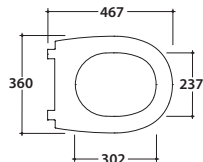

Cod. **VA132**

Riduttore flusso di scarico.
Flow reductor.

Cod. **PU001**

Protezione antiurto e acustica.
Acoustic and crash protection.

Cod. **FI002**

Staffa di fissaggio a "L". Peso 2,5 Kg
Fixing brackets for W/H sanitary. Weight 2,5 Kg