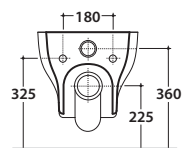

Scarico ottimizzato a 4/2,6 litri
Drain 4/2,6 lt

SENZABRIDA®

Cod. **GRS03BI**

Vaso sospeso SENZABRIDA 52.36 h36 cm. Scarico 4 / 2,6 Lt. Fissaggi inclusi. Peso 25 Kg
Wall-hung Wc No Rim 52.36 h36 cm. Drain 4 / 2,6 Lt. Fixing kit included. Weight 25 Kg

Cod. **GR021BI**

Coprivaso rimovibile in duroplast con chiusura tradizionale. Peso 2 Kg
Removable duroplast seat-cover with traditional closing system. Weight 2 Kg

Cod. **GR022BI**

Coprivaso rimovibile in duroplast con chiusura rallentata. Peso 2 Kg
Removable duroplast seat-cover with soft-closing system. Weight 2 Kg