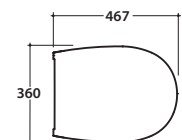

GRACE VASO SOSPESO SENZABRIDA®

GRS03BI

CE EN 997:2019

GLOBO

Scarico ottimizzato a 4/2,6 litri
Drain 4/2,6 lt

SENZABRIDA®

Cod. **GRS03BI**

Vaso sospeso SENZABRIDA 52.36 h36 cm. Scarico 4 / 2,6 Lt. Fissaggi inclusi. Peso 25 Kg
Wall-hung Wc No Rim 52.36 h36 cm. Drain 4 / 2,6 Lt. Fixing kit included. Weight 25 Kg

Cod. **GR021BI**

Coprivaso rimovibile in duroplast con chiusura tradizionale. Peso 2 Kg
Removable duroplast seat-cover with traditional closing system. Weight 2 Kg

Cod. **GR022BI**

Coprivaso rimovibile in duroplast con chiusura rallentata. Peso 2 Kg
Removable duroplast seat-cover with soft-closing system. Weight 2 Kg

Cod. **VA132**

Riduttore flusso di scarico.
Flow reductor.

Cod. **PU001**

Protezione antiurto e acustica.
Acoustic and crash protection.

Cod. **FI002**

Staffa di fissaggio a "L". Peso 2,5 Kg
Fixing brackets for W/H sanitary. Weight 2,5 Kg