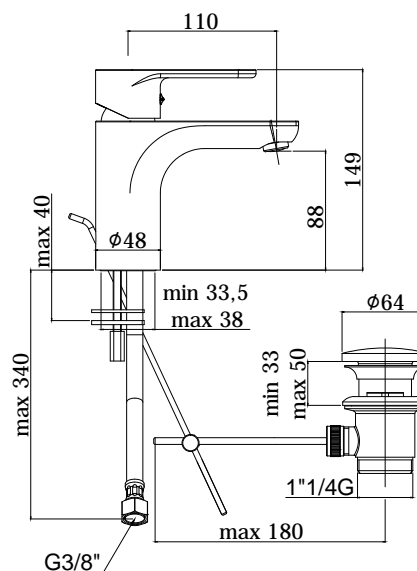

COLLEZIONE

green

IMMAGINE PRODOTTO

DISEGNO TECNICO

DESCRIZIONE

Miscelatore lavabo completo di:

- aeratore M24x1 Slim air
- set 2 flessibili inox 3/8"G

ART.

GR 071 . .

senza scarico

GR 071K . .

con scarico Clic-Clac 1"1/4G

GR 075 . .

con scarico automatico 1"1/4G

FINITURE

GR

CR - cromo

DOCUMENTAZIONE

DIAGRAMMA
PORTATA

ISTRUZIONI
INSTALLAZIONE

ESPLOSO
RICAMBI 1

ESPLOSO
RICAMBI 2

ESPLOSO
RICAMBI 3

PAGINA PRODOTTO