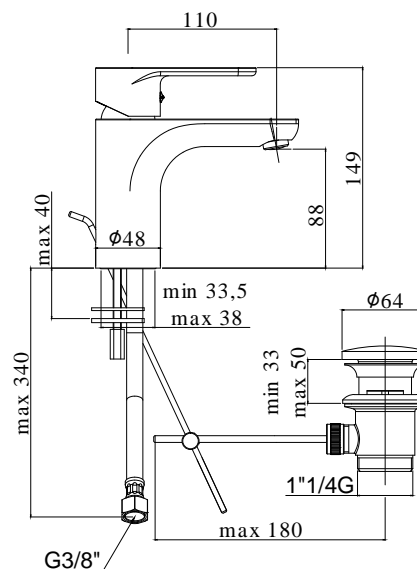

COLLEZIONE

green

IMMAGINE PRODOTTO

DISEGNO TECNICO

DESCRIZIONE

Miscelatore lavabo completo di:

- aeratore M24x1 Slim air
- set 2 flessibili inox 3/8" G

ART.

GR 071 . .

senza scarico

GR 071K . .

con scarico Clic-Clac 1"1/4G

GR 075 . .

con scarico automatico 1"1/4G

FINITURE

GR

CR - cromo

DOCUMENTAZIONE

DIAGRAMMA
PORTATA

ISTRUZIONI
INSTALLAZIONE

ESPLOSO
RICAMBI 1

ESPLOSO
RICAMBI 2

ESPLOSO
RICAMBI 3

PAGINA PRODOTTO