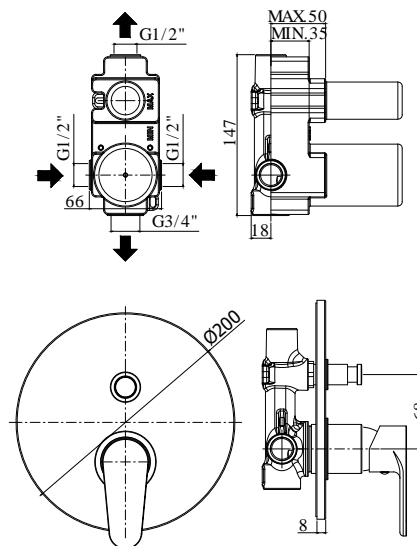

www.paffoni.it

COLLEZIONE

green

IMMAGINE PRODOTTO

DISEGNO TECNICO

DESCRIZIONE

Miscelatore incasso doccia (2 uscite) completo di:

- piastra in metallo Ø200mm
- attacchi calda/fredda e superiore 1/2"G - attacco inferiore 3/4"G

ART.

GR 015 . .
con deviatore a pulsante

ZPRO 028 . .
Prolunga per art. 015
• H30mm

FINITURE

GR
CR - cromo

ZPRO
CR - cromo

DOCUMENTAZIONE

DIAGRAMMA
PORTATA 1