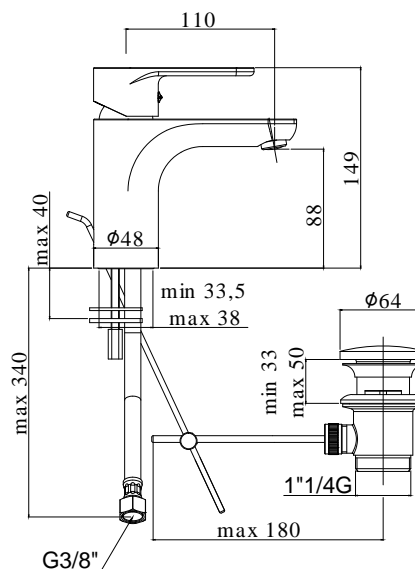

COLLEZIONE

green

IMMAGINE PRODOTTO

DISEGNO TECNICO

DESCRIZIONE

Miscelatore lavabo completo di:

- aeratore M24x1 Slim air
- set 2 flessibili inox 3/8"G

ART.

GR 071 . .

senza scarico

GR 071K . .

con scarico Clic-Clac 1"1/4G

GR 075 . .

con scarico automatico 1"1/4G

FINITURE

GR

CR - cromo

DOCUMENTAZIONE

DIAGRAMMA
PORTATA

ISTRUZIONI
INSTALLAZIONE

ESPLOSO
RICAMBI 1

ESPLOSO
RICAMBI 2

ESPLOSO
RICAMBI 3

PAGINA PRODOTTO

www.paffoni.it

COLLEZIONE

green

IMMAGINE PRODOTTO

DISEGNO TECNICO

DESCRIZIONE

Miscelatore incasso doccia (2 uscite) completo di:

- piastra in metallo Ø200mm
- attacchi calda/fredda e superiore 1/2"G - attacco inferiore 3/4"G