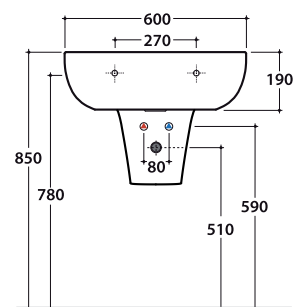

Cod. **GR005.BI**

Colonna a terra

Floor mounted pedestal