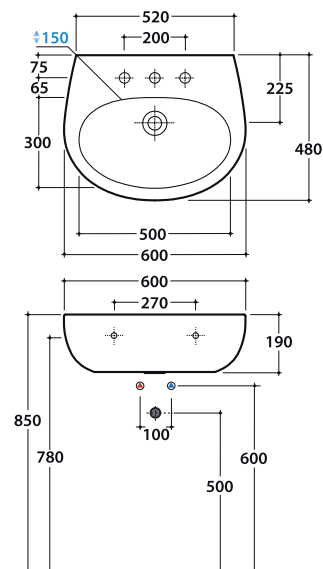

Cod. **GRS05.BI**

Colonna sospesa

Wall-hung pedestal