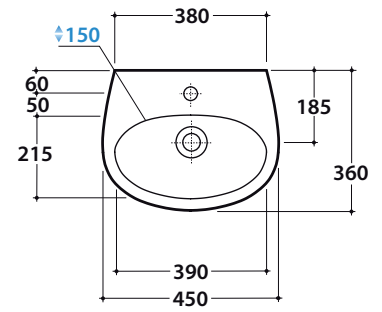

GRACE LAVABO GR045.BI

GLOBO

Cod. **GR045.BI**

Lavabo 45 monoforo. Con foro troppo pieno. Installazione sospesa.
Completo di fissaggi. Peso 12 kg.

Basin one tap hole 45cm, provided with overflow hole.

Wall-hung installation. Fixing kit included. Weight 12 kg.