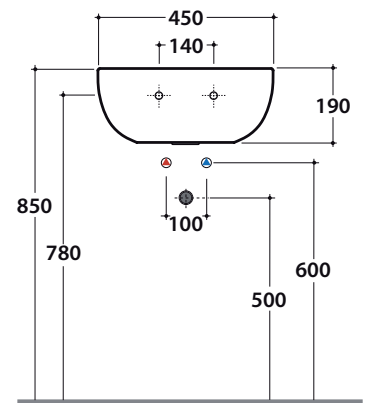

GRACE LAVABO GR045.BI

GLOBO

Cod. **GR045.BI**

Lavabo 45 monoforo. Con foro troppo pieno. Installazione sospesa.
Completo di fissaggi. Peso 12 kg.

Basin one tap hole 45cm, provided with overflow hole.

Wall-hung installation. Fixing kit included. Weight 12 kg.