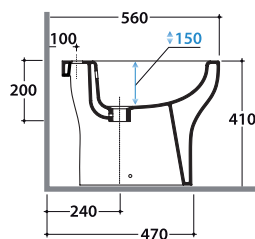

GRACE BIDET GR009.BI

GLOBO

Cod. **GR009.BI**

Bidet a terra monoforo. Installazione distanziata da parete.

Completo di fissaggi. Peso 20 kg

Floor mounted bidet one hole. Wall spaced installation. Fixing kit included.