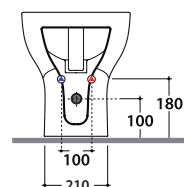

GRACE BIDET GR009.BI

GLOBO

Cod. **GR009.BI**

Bidet a terra monoforo. Installazione distanziata da parete.

Completo di fissaggi. Peso 20 kg

Floor mounted bidet one hole. Wall spaced installation. Fixing kit included.