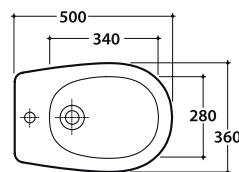

GRACE BIDET GR009.BI

GLOBO

Cod. **GR009.BI**

Bidet a terra monoforo. Installazione distanziata da parete.

Completo di fissaggi. Peso 20 kg

Floor mounted bidet one hole. Wall spaced installation. Fixing kit included.