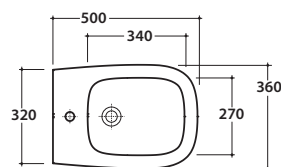

# GLOBO

Effetto antibatterico su ceramica BATAFORM®

Prodotto smaltato con CERASLIDE®

Bagno di Colore

Cod. **GN010BI**

Bidet a terra 50.36 h43 cm. MULTI. Installazione filo parete. Completo di FISSAGGI GHOST®. Peso 23 Kg

<b>A</b>	80 <-----> 120	<b>B</b>	85 <-----> 130	<b>C</b>	170 <-----> 220
----------	----------------	----------	----------------	----------	-----------------

Cod. **FI012BI**

Piletta up and down con tappo in ceramica per bidet. Peso 0,5 Kg