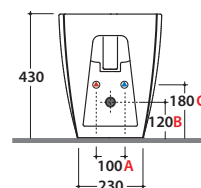

# GLOBO

Effetto antibatterico su ceramica BATAFORM®

Prodotto smaltato con CERASLIDE®

Bagno di Colore

Cod. **GN010BI**

Bidet a terra 50.36 h43 cm. MULTI. Installazione filo parete. Completo di FISSAGGI GHOST®. Peso 23 Kg

<b>A</b>	80 <-----> 120	<b>B</b>	85 <-----> 130	<b>C</b>	170 <-----> 220
----------	----------------	----------	----------------	----------	-----------------

Cod. **FI012BI**

Piletta up and down con tappo in ceramica per bidet. Peso 0,5 Kg