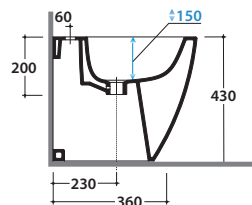

# GLOBO

Effetto antibatterico su ceramica BATAFORM®

Prodotto smaltato con CERASLIDE®

Bagno di Colore

Cod. **GN010BI**

Bidet a terra 50.36 h43 cm. MULTI. Installazione filo parete. Completo di FISSAGGI GHOST®. Peso 23 Kg

<b>A</b>	80 <-----> 120	<b>B</b>	85 <-----> 130	<b>C</b>	170 <-----> 220
----------	----------------	----------	----------------	----------	-----------------

Cod. **FI012BI**

Piletta up and down con tappo in ceramica per bidet. Peso 0,5 Kg