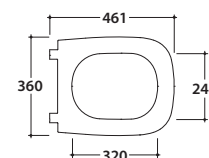

Effetto antibatterico su ceramica BATAFORM®

Prodotto smaltato con CERASLIDE®

SENZABRIDA®

Scarico ottimizzato a 4/2,6 litri

Bagno di Colore

Cod. **GN001BI**

Vaso a terra SENZABRIDA® 55.36 h43 cm. Scarico 4 / 2,6 Lt. Installazione filo parete. con carico e scarico regolabile MULTI. Completo di FISSAGGI OGHOST®. Peso 27,5 Kg