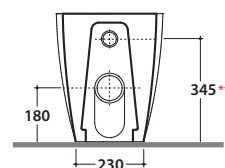

GENESIS VASOMULTI® SENZABRIDA® GN001BI

CE EN 997:2015

GLOBO