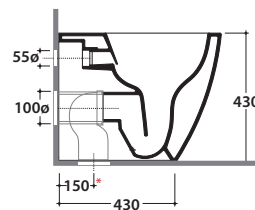

GENESIS VASOMULTI® SENZABRIDA® GN001BI

CE EN 997:2015

GLOBO