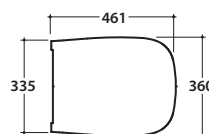

Effetto antibatterico su ceramica BATAFORM®

Prodotto smaltato con CERASLIDE®

SENZABRIDA®

Scarico ottimizzato a 4/2,6 litri

Bagno di Colore

Cod. **GN001BI**

Vaso a terra SENZABRIDA® 55.36 h43 cm. Scarico 4 / 2,6 Lt. Installazione filo parete. con carico e scarico regolabile MULTI. Completo di FISSAGGI OGHOST®. Peso 27,5 Kg