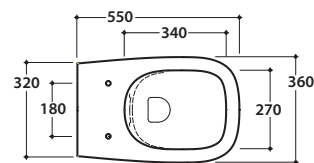

GENESIS VASOMULTI® SENZABRIDA® GN001BI

CE EN 997:2015

GLOBO