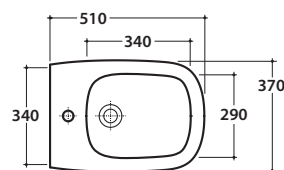

GENESIS VASO GES10.BI

GLOBO

** per installazione con / for installation with:
-sifone a "S"/siphon "S": mm 140
-sifone SF052CR/siphon SF052CR: mm 120

Cod. **GE010.BI**

Bidet sospeso monoforo con sistema di fissaggio nascosto. Peso 18 kg.
Wall-hung bidet one hole provided with hidden fixing system. Weight 18 kg.

Cod. **FI002**

Staffa di fissaggio a "L". Peso 2,5 kg.
Fixing brackets for W/H sanitary. Weight 2,5 kg.

Cod. **PU001**

Protezione antiurto e acustica. Peso 0,2 kg.
Acoustic and crash protection. Weight 0,2 kg.