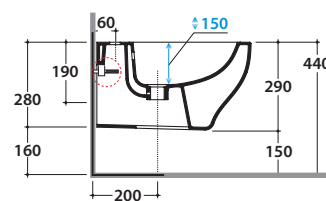

GENESIS VASO GES10.BI

GLOBO

** per installazione con / for installation with:
-sifone a "S"/siphon "S": mm 140
-sifone SF052CR/siphon SF052CR: mm 120

Cod. **GE010.BI**

Bidet sospeso monoforo con sistema di fissaggio nascosto. Peso 18 kg.
Wall-hung bidet one hole provided with hidden fixing system. Weight 18 kg.

Cod. **FI002**

Staffa di fissaggio a "L". Peso 2,5 kg.
Fixing brackets for W/H sanitary. Weight 2,5 kg.

Cod. **PU001**

Protezione antiurto e acustica. Peso 0,2 kg.
Acoustic and crash protection. Weight 0,2 kg.