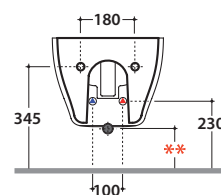

GENESIS VASO GES10.BI

GLOBO

** per installazione con / for installation with:
-sifone a "S"/siphon "S": mm 140
-sifone SF052CR/siphon SF052CR: mm 120

Cod. **GE010.BI**

Bidet sospeso monoforo con sistema di fissaggio nascosto. Peso 18 kg.
Wall-hung bidet one hole provided with hidden fixing system. Weight 18 kg.

Cod. **FI002**

Staffa di fissaggio a "L". Peso 2,5 kg.
Fixing brackets for W/H sanitary. Weight 2,5 kg.

Cod. **PU001**

Protezione antiurto e acustica. Peso 0,2 kg.
Acoustic and crash protection. Weight 0,2 kg.