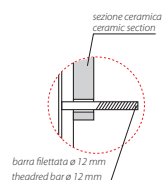

GENESIS VASO GES10.BI

GLOBO

** per installazione con / for installation with:
-sifone a "S"/siphon "S": mm 140
-sifone SF052CR/siphon SF052CR: mm 120

Cod. **GE010.BI**

Bidet sospeso monoforo con sistema di fissaggio nascosto. Peso 18 kg.
Wall-hung bidet one hole provided with hidden fixing system. Weight 18 kg.

Cod. **FI002**

Staffa di fissaggio a "L". Peso 2,5 kg.
Fixing brackets for W/H sanitary. Weight 2,5 kg.

Cod. **PU001**

Protezione antiurto e acustica. Peso 0,2 kg.
Acoustic and crash protection. Weight 0,2 kg.