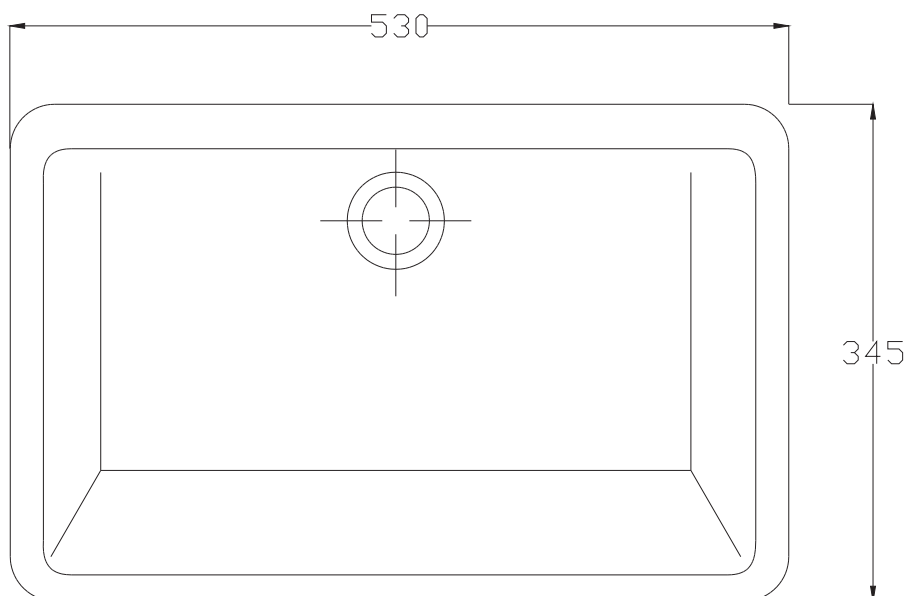

PESO/WEIGHT: KG 8

the.artceram
made in Italy

N.B. Le misure indicate possono subire una variazione dell'0,6% circa, dovuta ad usura stampi e a variazioni delle caratteristiche tecniche relative alle materie prime che compongono l'impasto.

N.B. Indicated size could have a variation of about 0,6% due to usure of the moulds or the variations of the materials' technical characteristics used in the mixture.