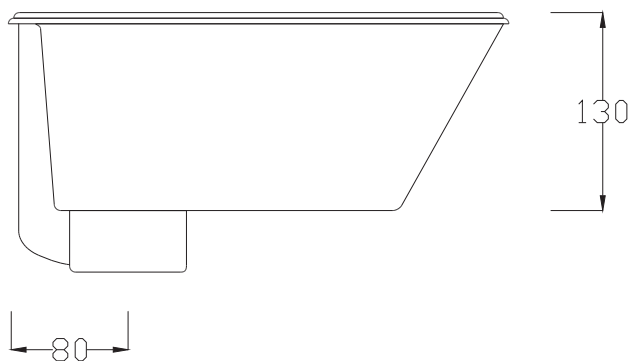

PESO/WEIGHT: KG 8

the.artceram
made in Italy

N.B. Le misure indicate possono subire una variazione dell'0,6% circa, dovuta ad usura stampi e a variazioni delle caratteristiche tecniche relative alle materie prime che compongono l'impasto.

N.B. Indicated size could have a variation of about 0,6% due to usure of the moulds or the variations of the materials' technical characteristics used in the mixture.