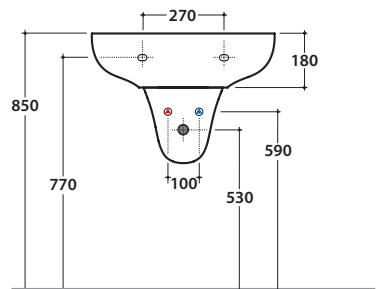

GENESIS LAVABO GE060.BI

GLOBO

Cod. **GE060.BI**

Lavabo 60 monoforo. Con foro troppo pieno. Installazione sospesa.
Completo di fissaggi. Peso 20 kg.

Basin one tap hole 60cm, provided with overflow hole.
Wall-hung installation. Fixing kit included. Weight 20 kg.

Cod. **GE005.BI**

Colonna a terra. Peso 12 kg.
Floor mounted pedestal. Weight 12 kg.

Cod. **GES05.BI**

Colonna sospesa. Peso 5 kg.
Wall-hung pedestal. Weight 5 kg.