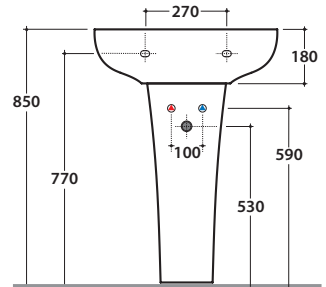

GENESIS LAVABO GE060.BI

GLOBO

Cod. **GE060.BI**

Lavabo 60 monoforo. Con foro troppo pieno. Installazione sospesa.
Completo di fissaggi. Peso 20 kg.

Basin one tap hole 60cm, provided with overflow hole.
Wall-hung installation. Fixing kit included. Weight 20 kg.

Cod. **GE005.BI**

Colonna a terra. Peso 12 kg.
Floor mounted pedestal. Weight 12 kg.

Cod. **GES05.BI**

Colonna sospesa. Peso 5 kg.
Wall-hung pedestal. Weight 5 kg.