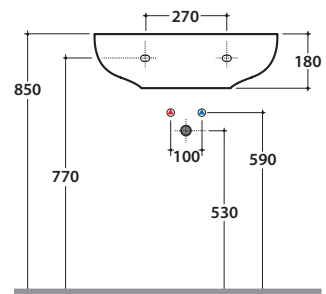

GENESIS LAVABO GE060.BI

GLOBO

Cod. **GE060.BI**

Lavabo 60 monoforo. Con foro troppo pieno. Installazione sospesa.
Completo di fissaggi. Peso 20 kg.

Basin one tap hole 60cm, provided with overflow hole.
Wall-hung installation. Fixing kit included. Weight 20 kg.

Cod. **GE005.BI**

Colonna a terra. Peso 12 kg.
Floor mounted pedestal. Weight 12 kg.

Cod. **GES05.BI**

Colonna sospesa. Peso 5 kg.
Wall-hung pedestal. Weight 5 kg.