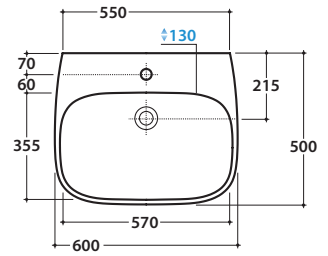

GENESIS LAVABO GE060.BI

GLOBO

Cod. **GE060.BI**

Lavabo 60 monoforo. Con foro troppo pieno. Installazione sospesa.
Completo di fissaggi. Peso 20 kg.

Basin one tap hole 60cm, provided with overflow hole.
Wall-hung installation. Fixing kit included. Weight 20 kg.

Cod. **GE005.BI**

Colonna a terra. Peso 12 kg.
Floor mounted pedestal. Weight 12 kg.

Cod. **GES05.BI**

Colonna sospesa. Peso 5 kg.
Wall-hung pedestal. Weight 5 kg.